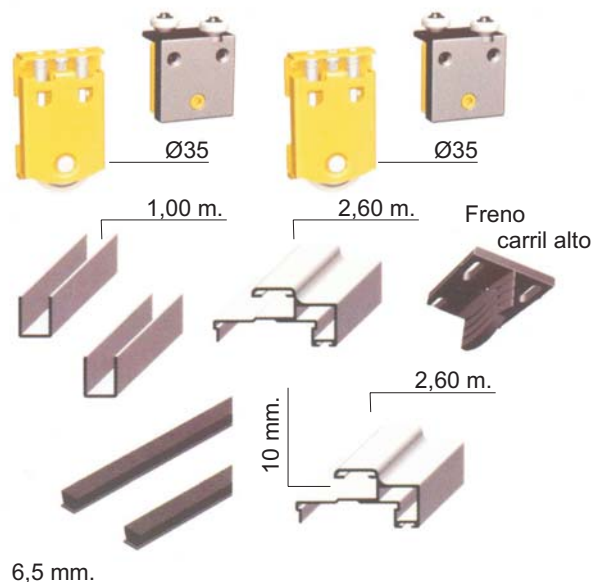

BIDEBIETA

ARMARI EMPOTRAT - ARMARIO EMPOTRADO

PORTA CORREDISSA - PUERTA CORREDERA

### CONTINGUT KIT - CONTENIDO KIT 1 PORTA - 1 PUERTA

### CONTINGUT KIT - CONTENIDO KIT 1 GUIA SUPERIOR - 1 GUIA INFERIOR

### ESTOC KIT PORTA CORREDISSA

REF	ACABAT	PREU KIT
92700PM	Plata mate	52,75 €
92700RO	Roure Nat.	71,38 €
92700FA	Faig Nat.	71,38 €
92700FV	Faig Vap. Nat.	73,07 €
92700CI	Cirerer Nat.	75,53 €