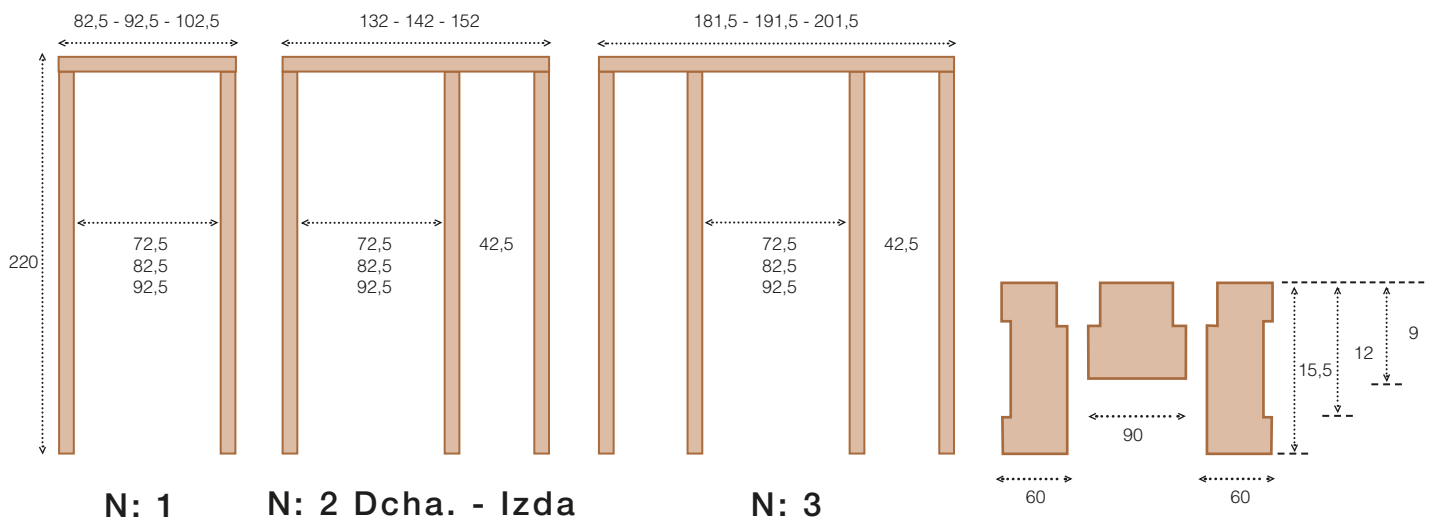

MOLDURAS EN FLANDES - LARGO 225	MEDIDAS	UNIDADES PAQUETE	PRECIO PAQUETE €
	7 x 1,1	10	41,30
	9 x 1,2	10	55,37

TAPETA PLANA EN FLANDES - LARGO 225	MEDIDAS	UNIDADES PAQUETE	PRECIO PAQUETE €
	7 x 1,3	10	60,72
	9 x 1,3	10	58,55

ZÓCALO EN FLANDES - LARGO 270 - 300	MEDIDAS	UNIDADES PAQUETE	PRECIO PAQUETE €
	270 x 7 x 1,3	10	72,86
	300 x 7 x 1,3	10	80,96
	270 x 9 x 1,3	10	70,26
	300 x 9 x 1,3	10	78,07

BATIENTES EN FLANDES - LARGO 216	MEDIDAS	UNIDADES PAQUETE	PRECIO PAQUETE €	MEDIDAS	UNIDADES PAQUETE	PRECIO PAQUETE €
	6 x 2	10	57,57	6 x 3	5	34,54
	7 x 2			7 x 3		
	8 x 2	10	70,15	8 x 3	5	42,09
	9 x 2			9 x 3		
10 x 2	5	45,40	10 x 3	5	54,49	
11 x 2			11 x 3			
12 x 2			12 x 3			
	15,5x2 galce 3,5	5	73,63	15,5x3 galce 3,5	5	88,35
	15,5x2 galce 4,5			15,5x3 galce 4,5		

KITS PARA MONTAR NUESTROS FABRICADOS EN BLOCK FLANDES - MELIS O MOBILA - IROKO - NIANGON

EJEMPLO CALCULO BLOCK EN IROKO:

	Precio €
• KIT Nº 1 220x 92,5x 15,5x6	215,31
• PUERTA Nº 110 211x82,5x4,5	415,79
• MECANIZAR KIT + PUERTA CON CERRADURA 3 PUNTOS CROMO	258,66
• MONTAJE EN BLOCK	117,02
• BARNIZADO MARCO + PUERTA	166,03
TOTAL:	1.172,81