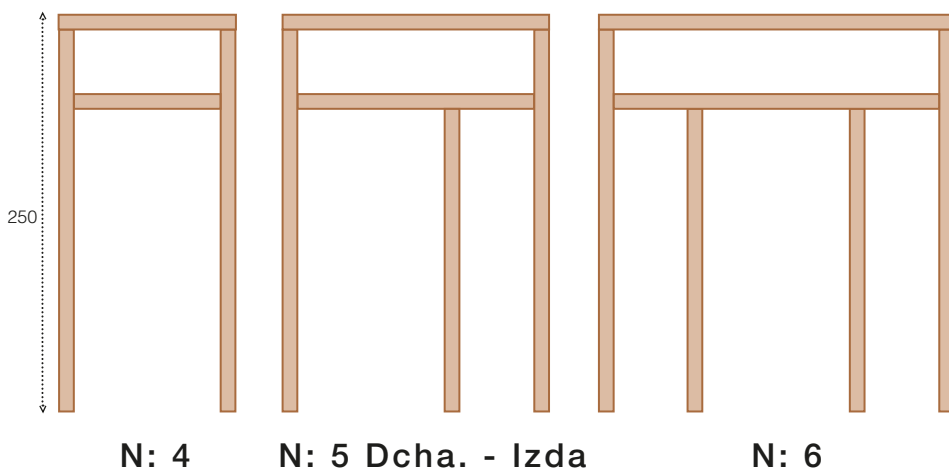

MOLDURAS EN FLANDES - LARGO 225	MEDIDAS	UNIDADES PAQUETE	PRECIO PAQUETE €
	7 x 1,1	10	41,30
	9 x 1,2	10	55,37

TAPETA PLANA EN FLANDES - LARGO 225	MEDIDAS	UNIDADES PAQUETE	PRECIO PAQUETE €
	7 x 1,3	10	60,72
	9 x 1,3	10	58,55

ZÓCALO EN FLANDES - LARGO 270 - 300	MEDIDAS	UNIDADES PAQUETE	PRECIO PAQUETE €
	270 x 7 x 1,3	10	72,86
	300 x 7 x 1,3	10	80,96
	270 x 9 x 1,3	10	70,26
	300 x 9 x 1,3	10	78,07

BATIENTES EN FLANDES - LARGO 216	MEDIDAS	UNIDADES PAQUETE	PRECIO PAQUETE €	MEDIDAS	UNIDADES PAQUETE	PRECIO PAQUETE €
	6 x 2	10	57,57	6 x 3	5	34,54
	7 x 2			7 x 3		
	8 x 2	10	70,15	8 x 3	5	42,09
	9 x 2			9 x 3		
10 x 2	5	45,40	10 x 3	5	54,49	
11 x 2			11 x 3			
12 x 2			12 x 3			
	15,5x2 galce 3,5	5	73,63	15,5x3 galce 3,5	5	88,35
	15,5x2 galce 4,5			15,5x3 galce 4,5		

KITS PARA MONTAR NUESTROS FABRICADOS EN BLOCK FLANDES - MELIS O MOBILA - IROKO - NIANGON

EJEMPLO CALCULO BLOCK EN IROKO:

	Precio €
• KIT Nº 1 220x 92,5x 15,5x6	215,31
• PUERTA Nº 110 211x82,5x4,5	415,79
• MECANIZAR KIT + PUERTA CON CERRADURA 3 PUNTOS CROMO	258,66
• MONTAJE EN BLOCK	117,02
• BARNIZADO MARCO + PUERTA	166,03
TOTAL:	1.172,81