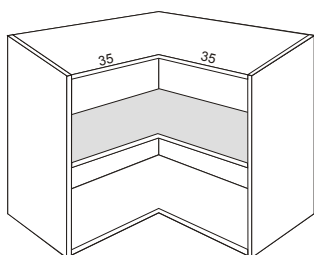

RINCONERO ANGULAR

ALTO 70

ANCHO	BLANCO	HAYA	NOGAL	ALUMINIO	PERAL
93 x 93	525.BR90	524.BR90	523.BR90	522.BR90	529.BR90

ALTO 80

ANCHO	BLANCO	HAYA	NOGAL	ALUMINIO	PERAL
93 x 93	525.BRA90	524.BRA90	523.BRA90	522.BRA90	529.BRA90