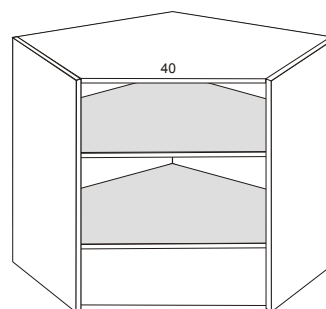

RINCONERO CHAFLÁN

ALTO 70

ANCHO	BLANCO	HAYA	NOGAL	ALUMINIO	PERAL
63x63	525.ARX70	524.ARX70	523.ARX70	522.ARX70	529.ARX70

ALTO 90

ANCHO	BLANCO	HAYA	NOGAL	ALUMINIO	PERAL
63x63	525.ARA90	524.ARA90	523.ARA90	522.ARA90	529.ARA90

ALTO 90

ANCHO	BLANCO	HAYA	NOGAL	ALUMINIO	PERAL
63x63	525.ARX90	524.ARX90	523.ARX90	522.ARX90	529.ARX90