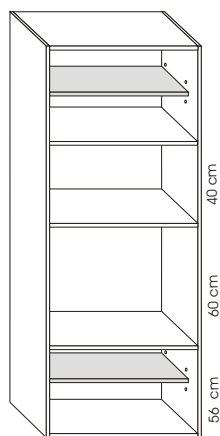

**COLUMNAS - Fondo 58**

ESCOBERO

HORNO-MICROONDAS

**LATERAL COLUMNA + TRASERA DE 60**

MEDIDA	TIPO	BLANCO	HAYA	NOGAL	ALUMINIO	PERAL
<b>150x60</b>	Semi Columna	525.LC200	524.LC200	523.LC200	522.LC200	529.LC200
<b>200x60</b>	Horno-Micro.	525.LC200	524.LC200	523.LC200	522.LC200	529.LC200
<b>200x60</b>	Escobero	525.LC200E	524.LC200E	523.LC200E	522.LC200E	529.LC200E
<b>220x60</b>	Horno-Micro.	525.LC220	524.LC220	523.LC220	522.LC220	529.LC220
<b>220x60</b>	Escobero	525.LC220E	524.LC220E	523.LC220E	522.LC220E	529.LC220E