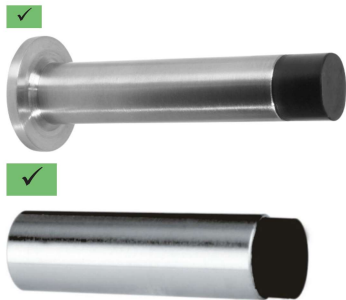

RETENEDOR

Ac. Inoxidable ✓

RETENDOR

	Código
Cromado	F15073013

TOPE RETENEDOR

Ac. Inoxidable ✓
Latón pulido ✓

TOPE RETENDOR VIDRIO

A x B	25 x 50
Níquel satinado	F2397813NQM
Latón pulido	F2397813PUL

TOPE PARED

Blanco ✓

TOPE PARED (2 uds)

A x B	Código
33 x 18	F233324502B

TOPE PARED

Ac. Inoxidable ✓

TOPE PARED

A x B	Código
30 x 82 con roseta	F2363J13123CB
20 x 77 sin roseta	F2363J13123SB