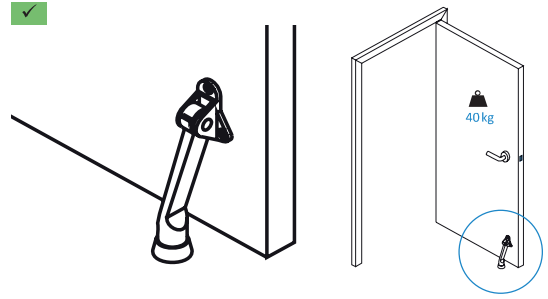

RETENEDOR

Ac. Inoxidable ✓

RETENDOR

	Código
Cromado	F15073013