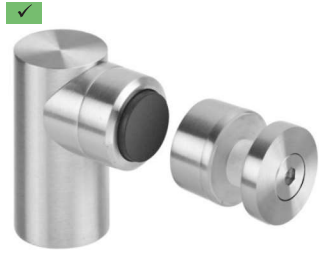

TOPE RETENEDOR

Níquel satinado ✓

TOPE RETENEDOR

A x B	53 x 30
Níquel satinado	F23990024378

TOPE RETENEDOR

Ac. Inoxidable ✓

TOPE RETENEDOR

A x B	35 x 60
Ac. Inoxidable	F2363J13186

TOPE RETENEDOR

Ac. Inox ✓
Dorado ✓

TOPE RETENEDOR

A x B	30 x 165	25 x 125
Dorado	F2363J13186	
Níquel satinado		F142110CM

TOPE RETENEDOR VIDRIO

Ac. Inoxidable ✓

TOPE RETENDOR VIDRIO

A x B	25 x 50
Ac. Inoxidable	F2363J13187

RETENEDOR

Ac. Inoxidable ✓

RETENDOR

	Código
Cromado	F15073013

TOPE RETENEDOR

Ac. Inoxidable ✓
Latón pulido ✓

TOPE RETENDOR VIDRIO

A x B	25 x 50
Níquel satinado	F2397813NQM
Latón pulido	F2397813PUL