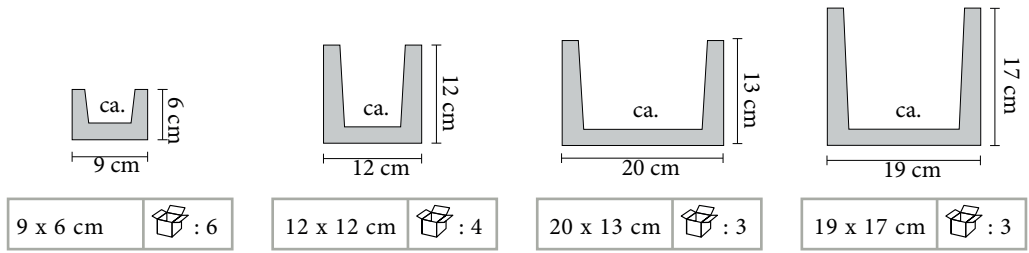

VIGAS DECORATIVAS

P

Medida