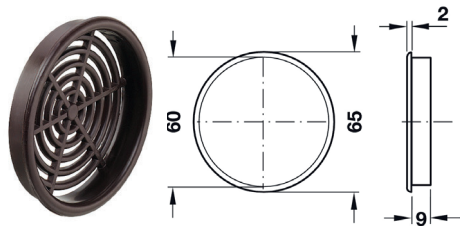

REJILLA

Marrón ✓  
Blanco ✓

REJILLA  
Ø 60 mm

Blanco	F759257103165
Marrón	F759257103765

REJILLA

Blanco ✓

REJILLA  
Ø 35 MM

Blanco	F759257110700
--------	---------------

REJILLA PLANA

Aluminio natural ✓  
Blanco ✓

REJILLA PLANA

	Al. natural	Blanco
10 X 20 cms	F75901020AL	F75901020BL
15 x 15 cms	F759015AL0102	F759015BL0105
15 x 30 cms		F75901530BL
20 x 20 cms	F759020AL0102	F759020BL0105
20 x 40 cms	F75902040AL	

REJILLA PUERTA

Aluminio anodizado ✓

REJILLA PUERTA

340 x 190 / 300 x 150 mm	F7522300150
440 x 190 / 400 x 150 mm	F7522400150