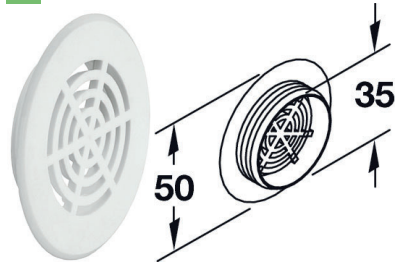

REJILLA

Marrón ✓  
Blanco ✓

REJILLA  
Ø 60 mm

Blanco	F759257103165
Marrón	F759257103765

REJILLA

Blanco ✓

REJILLA  
Ø 35 MM

Blanco	F759257110700
--------	---------------

REJILLA PLANA

Aluminio natural ✓  
Blanco ✓

REJILLA PLANA

	Al. natural	Blanco
10 X 20 cms	F75901020AL	F75901020BL
15 x 15 cms	F759015AL0102	F759015BL0105
15 x 30 cms		F75901530BL
20 x 20 cms	F759020AL0102	F759020BL0105
20 x 40 cms	F75902040AL	