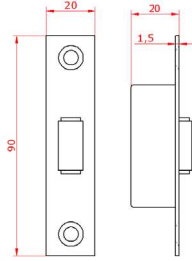

818

- Dorado
- Ac. Inoxidable

RODILLO RECTO

90xBxCx20 mm	Dorado	Ac. Inoxidable
Recto	F14210818L	F14210818I

5554

- Níquel

RODILLO RECTO

116xBxCx23 mm	Níquel
Recto	F10525554
Cerradero	F1052995554