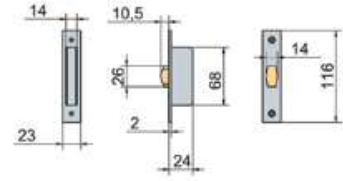

818

- Dorado
- Ac. Inoxidable

RODILLO RECTO

90xBxCx20 mm	Dorado	Ac. Inoxidable
Recto	F14210818L	F14210818I

5554

- Níquel

RODILLO RECTO

116xBxCx23 mm	Níquel
Recto	F10525554
Cerradero	F1052995554