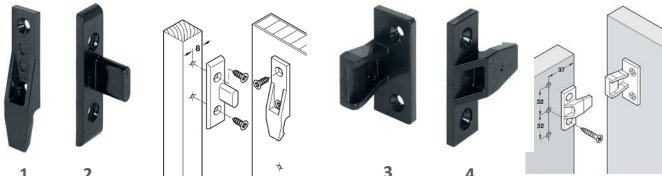

SOPORTE CAMA

Cincado

SOPORTE CAMA

Soporte	F4064432
---------	----------

SOPORTE CAMA

Cincado

SOPORTE CAMA

Soporte	F4026LLIT
---------	-----------

KEKU

Negro

ENSAMBLAJE

Fig	Código
1	F389226249350
2	F389226249365
3	F389226250359
4	F389226250368

MULTICLIP

Negro

ENSAMBLAJE

Multiclip	F38760046080
-----------	--------------

ENGANCHE CUÑA

Conjuntos de 8 piezas.

Cincado

ENGANCHE CUÑA

38 mm	F3826ECCUNA38
60 mm	F3826ECCUNA60
80 mm	F3826ECCUNA80
127 mm	F3826EC20104

UNIÓN TABLEROS

HAFELE

Blanco