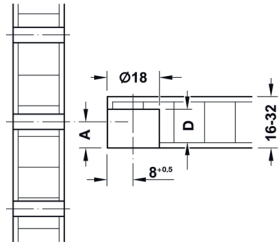

ENGANCHE CUÑA

Conjuntos de 8 piezas.

Cincado

ENGANCHE CUÑA

38 mm	F3826ECCUNA38
60 mm	F3826ECCUNA60
80 mm	F3826ECCUNA80
127 mm	F3826EC20104

UNIÓN TABLEROS

HAFELE

Blanco

UNIÓN TABLEROS
29 mm

A x D	Código
14.5 x 20	F389226373599

UNIÓN TABLEROS

HAFELE

Pavonado

UNIÓN TABLEROS

Herraje	F389226247021
Tornillo	F389226247978