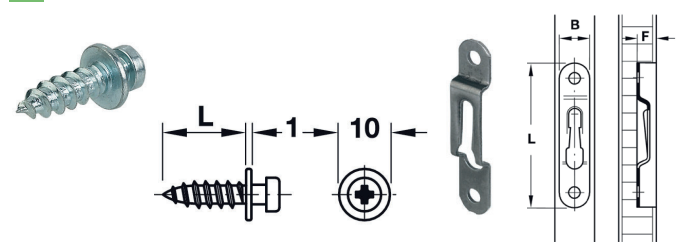

ENGANCHE CUÑA

Conjuntos de 8 piezas.

Cincado

ENGANCHE CUÑA

38 mm	F3826ECCUNA38
60 mm	F3826ECCUNA60
80 mm	F3826ECCUNA80
127 mm	F3826EC20104

UNIÓN TABLEROS

HAFELE

Blanco

UNIÓN TABLEROS
29 mm

A x D	Código
14.5 x 20	F389226373599

UNIÓN TABLEROS

HAFELE

Pavonado

UNIÓN TABLEROS

Herraje	F389226247021
Tornillo	F389226247978