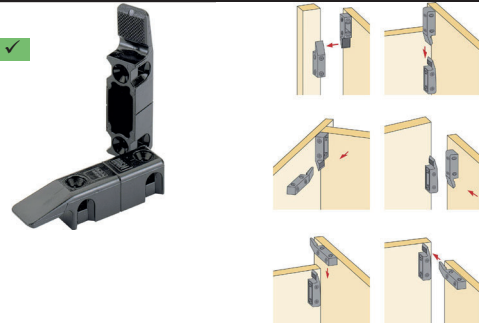

MULTICLIP

Negro

ENSAMBLAJE

Multiclip	F38760046080

ENGANCHE CUÑA

Conjuntos de 8 piezas.

Cincado

ENGANCHE CUÑA

38 mm	F3826ECCUNA38
60 mm	F3826ECCUNA60
80 mm	F3826ECCUNA80
127 mm	F3826EC20104