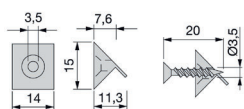

SOPORTE TRASERA

Negro

SOPORTE TRASERA

Soporte	F38839169717
---------	--------------