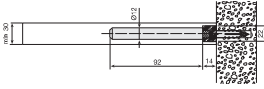

TENTI-3

Cincado

TENTI-3

Cincado	F4064TENTI3