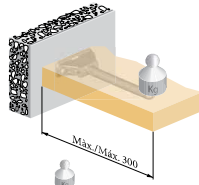

TRIADE

Cincado

TRIADE
Máx. 15 Kg.

Cincado	F3835TRIADE