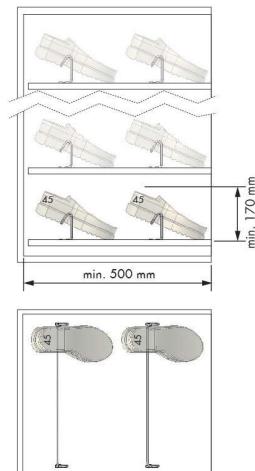

ZAPATERO EXTRAIBLE

ZAPATERO EXTRAIBLE

Níquel

ZAPATERO EXTRAIBLE
GUIA TIPO CUADRO
450-1000 mm

450-650 mm	F327339104014
640-1000 mm	F327339105014

Níquel

ZAPATERO EXTRAIBLE
GUIA DE BOLAS
450-1000 mm

450-650 mm	F327339098014
640-1000 mm	F327339099014

ZAPATERO EXTRAIBLE

Blanco
Moca

ZAPATERO EXTRAIBLE
Anch x 475 x 180

Medida	Moca	Blanco
564-614	F329921784	
664-714	F329921785	
764-814	F329921786	F329921782
864-914	F329921787	

ZAPATERO 360°

Blanco
Moca

ZAPATERO 360°
800 x 340 x 1400/1650 mm
8 BANDEJAS

Blanco	Moca
F329926864	F329926865

ZAPATERO EXTRAIBLE

450 mm de profundidad. Escuadras incluidas para la colocación de frontal.

Níquel ✓

ZAPATERO EXTRAIBLE
450 - 1000 mm

450 - 600 mm	F3253108HP450
550 - 800 mm	F3253108HP550
650 - 1000 mm	F3253108HP650

ZAPATERO EXTENSIBLE

Cromado ✓

ZAPATERO EXTENSIBLE
450-960

450-630	F327339000014
620-960	F327339002014

ZAPATERO FIJO

Níquel ✓

ZAPATERO FIJO
430 / 530 / 730 mm

430 mm	F327339025014
530 mm	F327339026014
730 mm	F327339027014