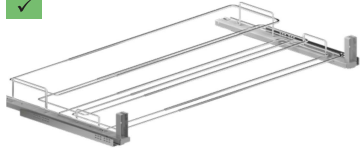

ZAPATERO EXTRAIBLE

ZAPATERO EXTRAIBLE

Níquel

ZAPATERO EXTRAIBLE
GUIA TIPO CUADRO
450-1000 mm

450-650 mm	F327339104014
640-1000 mm	F327339105014

Níquel

ZAPATERO EXTRAIBLE
GUIA DE BOLAS
450-1000 mm

450-650 mm	F327339098014
640-1000 mm	F327339099014

ZAPATERO EXTRAIBLE

Blanco
Moca

ZAPATERO EXTRAIBLE
Anch x 475 x 180

Medida	Moca	Blanco
564-614	F329921784	
664-714	F329921785	
764-814	F329921786	F329921782
864-914	F329921787	

ZAPATERO 360°

Blanco
Moca

ZAPATERO 360°
800 x 340 x 1400/1650 mm
8 BANDEJAS

Blanco	Moca
F329926864	F329926865

ZAPATERO EXTRAIBLE

450 mm de profundidad. Escuadras incluidas para la colocación de frontal.

Níquel ✓

ZAPATERO EXTRAIBLE
450 - 1000 mm

450 - 600 mm	F3253108HP450
550 - 800 mm	F3253108HP550
650 - 1000 mm	F3253108HP650