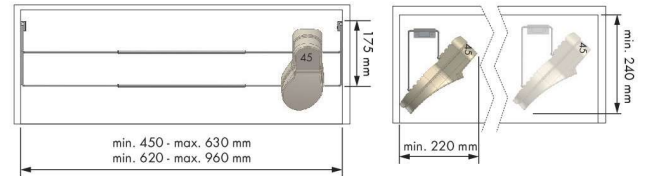

ZAPATERO EXTRAIBLE

ZAPATERO EXTRAIBLE

Níquel

ZAPATERO EXTRAIBLE
GUIA TIPO CUADRO
450-1000 mm

450-650 mm	F327339104014
640-1000 mm	F327339105014

Níquel

ZAPATERO EXTRAIBLE
GUIA DE BOLAS
450-1000 mm

450-650 mm	F327339098014
640-1000 mm	F327339099014

ZAPATERO EXTRAIBLE

Blanco
Moca

ZAPATERO EXTRAIBLE
Anch x 475 x 180

Medida	Moca	Blanco
564-614	F329921784	
664-714	F329921785	
764-814	F329921786	F329921782
864-914	F329921787	

ZAPATERO 360°

Blanco
Moca

ZAPATERO 360°
800 x 340 x 1400/1650 mm
8 BANDEJAS

Blanco	Moca
F329926864	F329926865

ZAPATERO EXTRAIBLE

450 mm de profundidad. Escuadras incluidas para la colocación de frontal.

Níquel ✓

ZAPATERO EXTRAIBLE
450 - 1000 mm

450 - 600 mm	F3253108HP450
550 - 800 mm	F3253108HP550
650 - 1000 mm	F3253108HP650

ZAPATERO EXTENSIBLE

Cromado ✓

ZAPATERO EXTENSIBLE
450-960

450-630	F327339000014
620-960	F327339002014

ZAPATERO FIJO

Níquel ✓

ZAPATERO FIJO
430 / 530 / 730 mm

430 mm	F327339025014
530 mm	F327339026014
730 mm	F327339027014