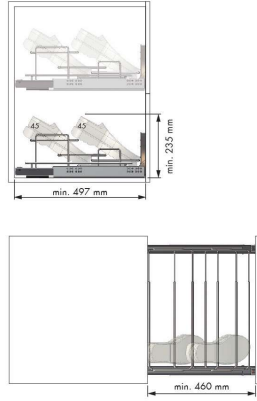

ZAPATERO EXTRAIBLE

ZAPATERO EXTRAIBLE

Níquel

ZAPATERO EXTRAIBLE
GUIA TIPO CUADRO
450-1000 mm

450-650 mm	F327339104014
640-1000 mm	F327339105014

Níquel

ZAPATERO EXTRAIBLE
GUIA DE BOLAS
450-1000 mm

450-650 mm	F327339098014
640-1000 mm	F327339099014

ZAPATERO EXTRAIBLE

Blanco
Moca

ZAPATERO EXTRAIBLE
Anch x 475 x 180

Medida	Moca	Blanco
564-614	F329921784	
664-714	F329921785	
764-814	F329921786	F329921782
864-914	F329921787	

ZAPATERO 360°

Blanco
Moca

ZAPATERO 360°
800 x 340 x 1400/1650 mm
8 BANDEJAS

Blanco	Moca
F329926864	F329926865

ZAPATERO EXTRAIBLE

450 mm de profundidad. Escuadras incluidas para la colocación de frontal.

Níquel ✓

ZAPATERO EXTRAIBLE
450 - 1000 mm

450 - 600 mm	F3253108HP450
550 - 800 mm	F3253108HP550
650 - 1000 mm	F3253108HP650