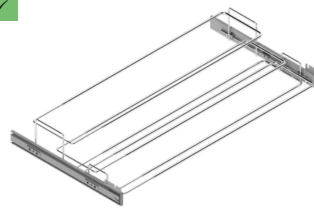

ZAPATERO EXTRAIBLE

ZAPATERO EXTRAIBLE

Níquel

ZAPATERO EXTRAIBLE
GUIA TIPO CUADRO
450-1000 mm

450-650 mm	F327339104014
640-1000 mm	F327339105014

Níquel

ZAPATERO EXTRAIBLE
GUIA DE BOLAS
450-1000 mm

450-650 mm	F327339098014
640-1000 mm	F327339099014

ZAPATERO EXTRAIBLE

Blanco
Moca

ZAPATERO EXTRAIBLE
Anch x 475 x 180

Medida	Moca	Blanco
564-614	F329921784	
664-714	F329921785	
764-814	F329921786	F329921782
864-914	F329921787	

ZAPATERO 360°

Blanco
Moca

ZAPATERO 360°
800 x 340 x 1400/1650 mm
8 BANDEJAS

Blanco	Moca
F329926864	F329926865

ZAPATERO EXTRAIBLE

450 mm de profundidad. Escuadras incluidas para la colocación de frontal.

Níquel ✓

ZAPATERO EXTRAIBLE
450 - 1000 mm

450 - 600 mm	F3253108HP450
550 - 800 mm	F3253108HP550
650 - 1000 mm	F3253108HP650

ZAPATERO EXTENSIBLE

Cromado ✓

ZAPATERO EXTENSIBLE
450-960

450-630	F327339000014
620-960	F327339002014

ZAPATERO FIJO

Níquel ✓

ZAPATERO FIJO
430 / 530 / 730 mm

430 mm	F327339025014
530 mm	F327339026014
730 mm	F327339027014