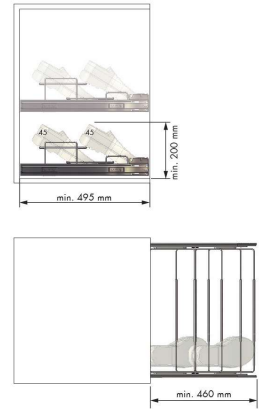

ZAPATERO EXTRAIBLE

ZAPATERO EXTRAIBLE

Níquel

ZAPATERO EXTRAIBLE
GUIA TIPO CUADRO
450-1000 mm

450-650 mm	F327339104014
640-1000 mm	F327339105014

Níquel

ZAPATERO EXTRAIBLE
GUIA DE BOLAS
450-1000 mm

450-650 mm	F327339098014
640-1000 mm	F327339099014

ZAPATERO EXTRAIBLE

Blanco
Moca

ZAPATERO EXTRAIBLE
Anch x 475 x 180

Medida	Moca	Blanco
564-614	F329921784	
664-714	F329921785	
764-814	F329921786	F329921782
864-914	F329921787	

ZAPATERO 360°

Blanco
Moca

ZAPATERO 360°
800 x 340 x 1400/1650 mm
8 BANDEJAS

Blanco	Moca
F329926864	F329926865

ZAPATERO EXTRAIBLE

450 mm de profundidad. Escuadras incluidas para la colocación de frontal.

Níquel ✓

ZAPATERO EXTRAIBLE
450 - 1000 mm

450 - 600 mm	F3253108HP450
550 - 800 mm	F3253108HP550
650 - 1000 mm	F3253108HP650