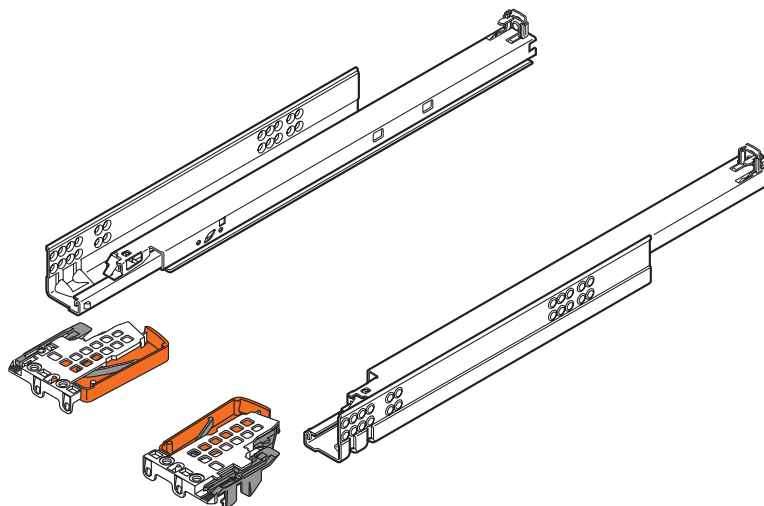

### GUIAS TANDEM 560H BLUMOTION EXTRACCIÓN TOTAL 30 KGS