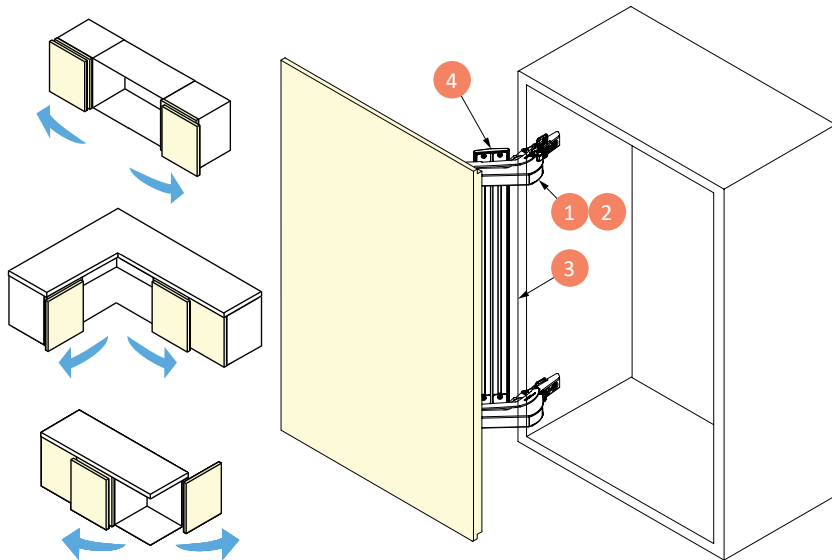

MONOFLAT

SERIE PARA PUERTAS ENRASADAS

- La puerta no estorba ni siquiera cuando está completamente abierta
- La puerta quedará al ras de las puertas izquierda y derecha cuando esté cerrada.
- La puerta no estorbará mientras se abre y después de abrirse.
- ¡Acceso total al gabinete! Maximizando el espacio interior.
- La puerta se puede abrir y cerrar suavemente desde cualquier posición.
- La puerta se cierra suavemente y con amortiguamiento.
- Fácil instalación
- Ajustable en 4 direcciones: Ajustable en vertical, horizontal, profundidad y paralelo.

Video del producto

MONOFLAT

	Solapamiento	Ancho	Altura	Grosor puerta	Peso puerta	Código
LIN-X450	19 mm	400-500 mm	600-900 mm	15-24 mm	7 KG	F359197076
LIN-X600	19 mm	550-650 mm	600-900 mm	15-24 mm	9 KG	F359197077