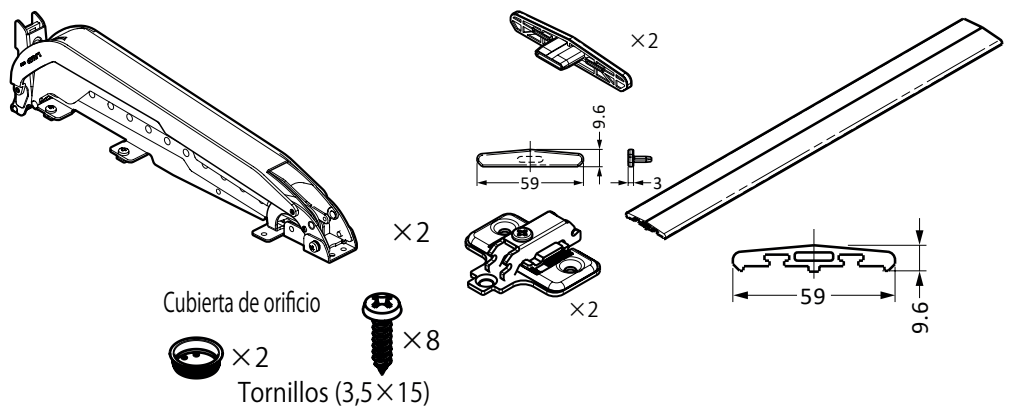

MONOFLAT

SERIE PARA PUERTAS ENRASADAS

- La puerta no estorba ni siquiera cuando está completamente abierta
- La puerta quedará al ras de las puertas izquierda y derecha cuando esté cerrada.
- La puerta no estorbará mientras se abre y después de abrirse.
- ¡Acceso total al gabinete! Maximizando el espacio interior.
- La puerta se puede abrir y cerrar suavemente desde cualquier posición.
- La puerta se cierra suavemente y con amortiguamiento.
- Fácil instalación
- Ajustable en 4 direcciones: Ajustable en vertical, horizontal, profundidad y paralelo.

Video del producto

MONOFLAT

	Solapamiento	Ancho	Altura	Grosor puerta	Peso puerta	Código
LIN-X450	19 mm	400-500 mm	600-900 mm	15-24 mm	7 KG	F359197076
LIN-X600	19 mm	550-650 mm	600-900 mm	15-24 mm	9 KG	F359197077