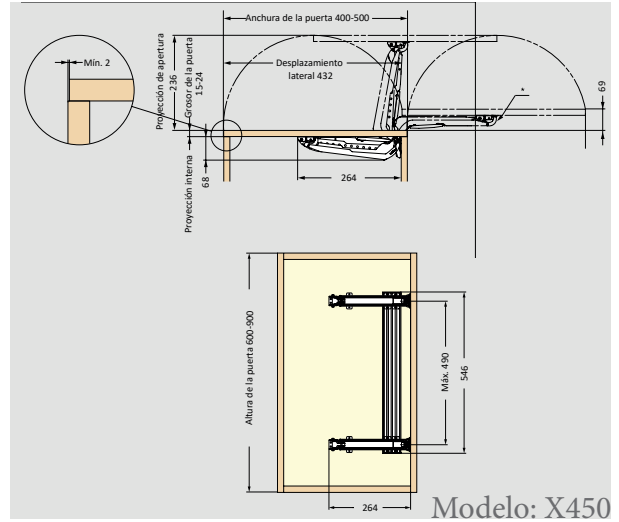

MONOFLAT

SERIE PARA PUERTAS ENRASADAS

- La puerta no estorba ni siquiera cuando está completamente abierta
- La puerta quedará al ras de las puertas izquierda y derecha cuando esté cerrada.
- La puerta no estorbará mientras se abre y después de abrirse.
- ¡Acceso total al gabinete! Maximizando el espacio interior.
- La puerta se puede abrir y cerrar suavemente desde cualquier posición.
- La puerta se cierra suavemente y con amortiguamiento.
- Fácil instalación
- Ajustable en 4 direcciones: Ajustable en vertical, horizontal, profundidad y paralelo.

Video del producto

MONOFLAT

	Solapamiento	Ancho	Altura	Grosor puerta	Peso puerta	Código
LIN-X450	19 mm	400-500 mm	600-900 mm	15-24 mm	7 KG	F359197076
LIN-X600	19 mm	550-650 mm	600-900 mm	15-24 mm	9 KG	F359197077