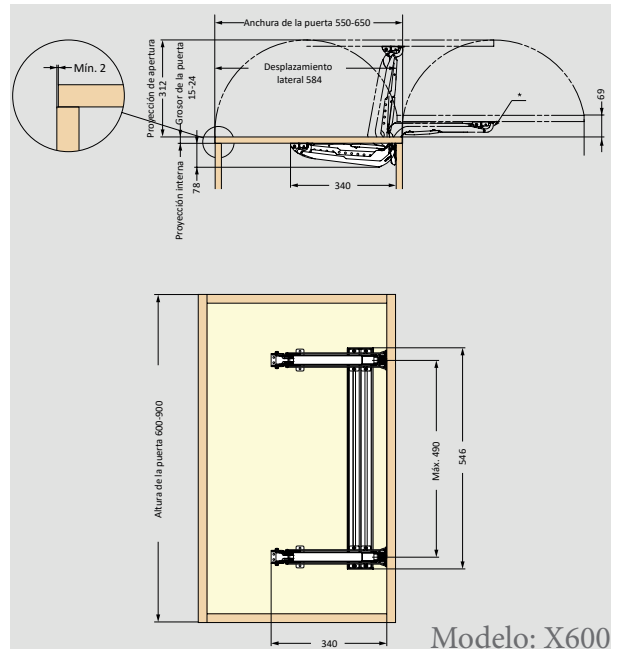

MONOFLAT

SERIE PARA PUERTAS ENRASADAS

- La puerta no estorba ni siquiera cuando está completamente abierta
- La puerta quedará al ras de las puertas izquierda y derecha cuando esté cerrada.
- La puerta no estorbará mientras se abre y después de abrirse.
- ¡Acceso total al gabinete! Maximizando el espacio interior.
- La puerta se puede abrir y cerrar suavemente desde cualquier posición.
- La puerta se cierra suavemente y con amortiguamiento.
- Fácil instalación
- Ajustable en 4 direcciones: Ajustable en vertical, horizontal, profundidad y paralelo.

Video del producto

MONOFLAT

	Solapamiento	Ancho	Altura	Grosor puerta	Peso puerta	Código
LIN-X450	19 mm	400-500 mm	600-900 mm	15-24 mm	7 KG	F359197076
LIN-X600	19 mm	550-650 mm	600-900 mm	15-24 mm	9 KG	F359197077