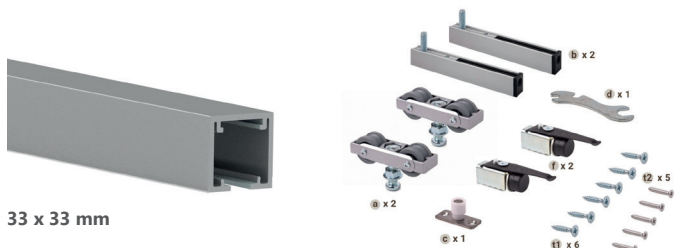

Perfil 2 mts	F30450028025	
Perfil 3 mts	F30450028026	
Freno amort.60 Kgs	F304510MC60	

KITS 90 KGS SOBREPONER

KIT SOBREPONER 90 KGS.

Opción disponible:
Freno amortiguado.

Perfil 2 mts	F30450028027	
Perfil 3 mts	F30450028028	
Freno amort.90 Kgs	F304510MC90	

KITS 60 KGS RETRÁCTIL

KIT RETRÁCTIL 60 KGS.

Opción disponible:
Freno amortiguado.

Perfil 2 mts	F30450028085	
Perfil 3 mts	F30450028086	
Freno amort.60 Kgs	F304510MC60	

KITS 90 KGS RETRÁCTIL

KIT RETRÁCTIL 90 KGS.

Opción disponible:
Freno amortiguado.

Perfil 2 mts	F30450028031	
Perfil 3 mts	F30450028032	
Freno amort.90 Kgs	F304510MC90	

KITS 60 KGS RETRAC.F.TECHO

KIT RETRÁCTIL 60 KGS. FALSO TECHO

Opción disponible:
Freno amortiguado.

Perfil 2 mts	F30450028029	
Perfil 3 mts	F30450028030	
Freno amort.60 Kgs	F304510MC60	

KITS 90 KGS RETRAC.F.TECHO

KIT RETRÁCTIL 90 KGS. FALSO TECHO

Opción disponible:
Freno amortiguado.

Perfil 2 mts	F30450028087	
Perfil 3 mts	F30450028088	
Freno amort.90 Kgs	F304510MC90	