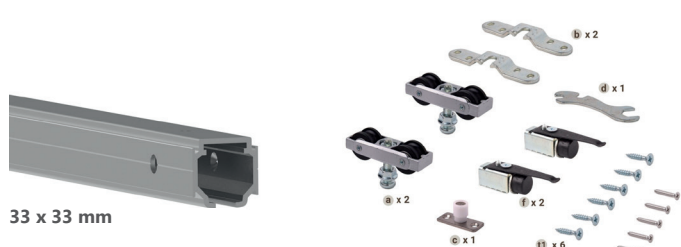

Fustes Solanellas, S.A.
Dpt. de Ferrería
Ctra. de Rubí, 304 - 08228 Terrassa
93 731 73 12 - ferreteria@solanellas.com

GUÍAS DE PUERTA CORREDERA

KITS 60 KGS SOBREPONER

KIT SOBREPONER 60 KGS.

Opción disponible:
Freno amortiguado.

Perfil 2 mts	F30450028025	
Perfil 3 mts	F30450028026	
Freno amort.60 Kgs	F304510MC60	

KITS 90 KGS SOBREPONER

KIT SOBREPONER 90 KGS.

Opción disponible:
Freno amortiguado.

Perfil 2 mts	F30450028027	
Perfil 3 mts	F30450028028	
Freno amort.90 Kgs	F304510MC90	

KITS 60 KGS RETRÁCTIL

KIT RETRÁCTIL 60 KGS.

Opción disponible:
Freno amortiguado.

Perfil 2 mts	F30450028085	
Perfil 3 mts	F30450028086	
Freno amort.60 Kgs	F304510MC60	

KITS 90 KGS RETRÁCTIL

KIT RETRÁCTIL 90 KGS.

Opción disponible:
Freno amortiguado.

Perfil 2 mts	F30450028031	
Perfil 3 mts	F30450028032	
Freno amort.90 Kgs	F304510MC90	

KITS 60 KGS RETRAC.F.TECHO

KIT RETRÁCTIL 60 KGS. FALSO TECHO

Opción disponible:
Freno amortiguado.