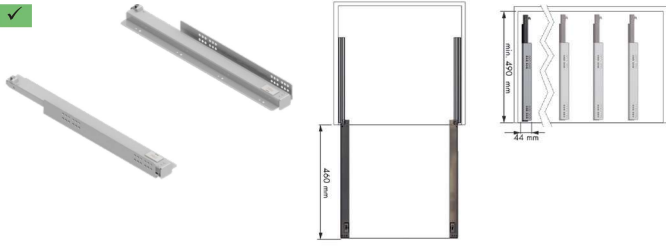

**JGO. ESTANTE EXTRAIBLE**

Plata

JGO. ESTANTE EXTRAIBLE  
490 mm

490 mm	F327342087014
--------	---------------