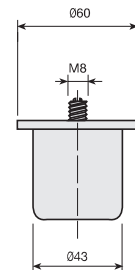

PATA

Cromo mate
Cromo brillo

PATA
100 mm

Altura	Código
Cromo brillo	F3846A21210012
Cromo mate	F3846A21210018

PATA NIVELADORA EXT

Negro

PATA NIVELADORA EXT.
Ø 43 mm
35 - 100 mm

Altura	Código
35-50 mm	F3864SAN3550
45-70 mm	F3864SAN4570
65-100 mm	F3864SAN65100

PATA NIVELADORA INT

Negro

PATA NIVELADORA INT.
Ø 43 mm
35 - 50 mm

Altura	Código
35-50 mm	F3864SANI3550

PATA NIVELADORA INT

Negro

PATA NIVELADORA INT.
 Ø 49 mm
 17 - 65 mm

Altura	Código
17-38 mm	F3846A181
27-48 mm	F3846A183
44-65 mm	F3846A185

PATA NIV. INT/EXT

Negro

PATA NIV. INT/EXT.
 Ø 80 mm
 50 - 70 mm

Altura	Código
50 - 70 mm	F3864SADI0507

PATA

PATA
 Ø 60 mm
 710 - 870 mm

- Cromo brillo ✓
- Blanco ✓
- Cromo mate ✓
- Negro ✓
- Ral 9006 ✓
- Ac. Inoxidable ✓

Altura	Níquel satinado	Cromo Brillo	Blanco	Cromo mate	Negro	Ral 9006
710 mm	F34537160IN	F34537160CB	F34537160BL	F34537160CM	F34537160NE	F34537160R9006
830 mm	F34538360IN	F34538360CB				
870 mm	F34538760IN	F34538760CB	F34538760BL	F34538760CM	F34538760NE	