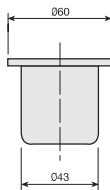

PATA

Cromo mate
Cromo brillo

PATA
100 mm

Altura	Código
Cromo brillo	F3846A21210012
Cromo mate	F3846A21210018

PATA NIVELADORA EXT

Negro

PATA NIVELADORA EXT.
Ø 43 mm
35 - 100 mm

Altura	Código
35-50 mm	F3864SAN3550
45-70 mm	F3864SAN4570
65-100 mm	F3864SAN65100

PATA NIVELADORA INT

Negro

PATA NIVELADORA INT.
Ø 43 mm
35 - 50 mm

Altura	Código
35-50 mm	F3864SANI3550

PATA NIVELADORA INT

Negro

PATA NIVELADORA INT.
 Ø 49 mm
 17 - 65 mm

Altura	Código
17-38 mm	F3846A181
27-48 mm	F3846A183
44-65 mm	F3846A185

PATA NIV. INT/EXT

Negro

PATA NIV. INT/EXT.
 Ø 80 mm
 50 - 70 mm

Altura	Código
50 - 70 mm	F3864SADI0507

PATA

PATA
 Ø 60 mm
 710 - 870 mm

- Cromo brillo ✓
- Blanco ✓
- Cromo mate ✓
- Negro ✓
- Ral 9006 ✓
- Ac. Inoxidable ✓

Altura	Níquel satinado	Cromo Brillo	Blanco	Cromo mate	Negro	Ral 9006
710 mm	F34537160IN	F34537160CB	F34537160BL	F34537160CM	F34537160NE	F34537160R9006
830 mm	F34538360IN	F34538360CB				
870 mm	F34538760IN	F34538760CB	F34538760BL	F34538760CM	F34538760NE	