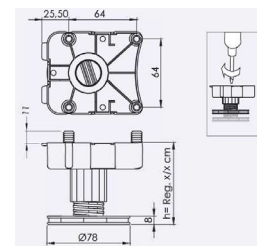

PATA

Cromo mate
Cromo brillo

PATA
100 mm

Altura	Código
Cromo brillo	F3846A21210012
Cromo mate	F3846A21210018

PATA NIVELADORA EXT

Negro

PATA NIVELADORA EXT.
Ø 43 mm
35 - 100 mm

Altura	Código
35-50 mm	F3864SAN3550
45-70 mm	F3864SAN4570
65-100 mm	F3864SAN65100

PATA NIVELADORA INT

Negro

PATA NIVELADORA INT.
Ø 43 mm
35 - 50 mm

Altura	Código
35-50 mm	F3864SANI3550

PATA NIVELADORA INT

Negro

PATA NIVELADORA INT.
 Ø 49 mm
 17 - 65 mm

Altura	Código
17-38 mm	F3846A181
27-48 mm	F3846A183
44-65 mm	F3846A185

PATA NIV. INT/EXT

Negro

PATA NIV. INT/EXT.
 Ø 80 mm
 50 - 70 mm

Altura	Código
50 - 70 mm	F3864SADI0507

PATA

PATA
 Ø 60 mm
 710 - 870 mm

- Cromo brillo ✓
- Blanco ✓
- Cromo mate ✓
- Negro ✓
- Ral 9006 ✓
- Ac. Inoxidable ✓

Altura	Níquel satinado	Cromo Brillo	Blanco	Cromo mate	Negro	Ral 9006
710 mm	F34537160IN	F34537160CB	F34537160BL	F34537160CM	F34537160NE	F34537160R9006
830 mm	F34538360IN	F34538360CB				
870 mm	F34538760IN	F34538760CB	F34538760BL	F34538760CM	F34538760NE	