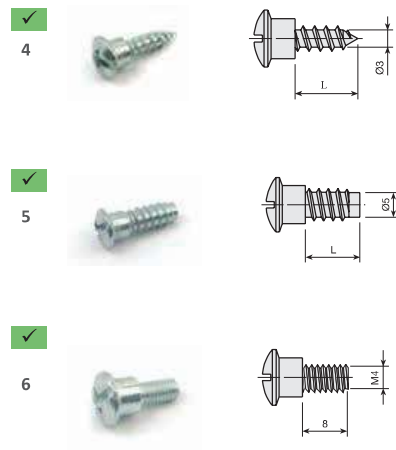

CLOCK

- Níquel ✓
- Níquel / Negro ✓
- Blanco ✓
- Roble ✓
- Marrón ✓

CLOCK

Desc	A x C	Código
Níquel	13 x 8 mm	F3864CLO3N08
Níquel	15 x 10 mm	F3864CLO3N10
Níquel/Negro	14 x 9 mm	F3864CLO5N9
Blanco	14 x 9 mm	9050030
Roble	14 x 9 mm	9050020
Marrón	14 x 9 mm	9050010

PERNO CLOCK

- Níquel ✓

PERNO CLOCK

Fig	L	Código
1	11 mm	F3864CL509
1	14 mm	F3864CL14
2	10 mm	F3864CL510
2	13 mm	F3864CL513
3	8 mm	F3864CL515

SISTEMA FIX

- Níquel ✓

SISTEMA FIX

Fig	Grueso	X x Y / Z x F	Código
1	16	8 x 12.5 mm	F3883051392
1	19	9.5 x 14.5 mm	F3883051393