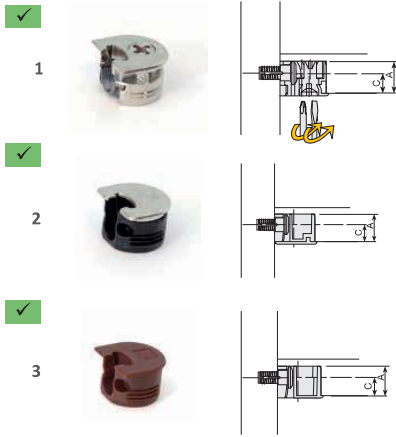

CLOCK

- Níquel ✓
- Níquel / Negro ✓
- Blanco ✓
- Roble ✓
- Marrón ✓

CLOCK

Desc	A x C	Código
Níquel	13 x 8 mm	F3864CLO3N08
Níquel	15 x 10 mm	F3864CLO3N10
Níquel/Negro	14 x 9 mm	F3864CLO5N9
Blanco	14 x 9 mm	9050030
Roble	14 x 9 mm	9050020
Marrón	14 x 9 mm	9050010

PERNO CLOCK

- Níquel ✓

PERNO CLOCK

Fig	L	Código
1	11 mm	F3864CL509
1	14 mm	F3864CL14
2	10 mm	F3864CL510
2	13 mm	F3864CL513
3	8 mm	F3864CL515

SISTEMA FIX

- Níquel ✓

SISTEMA FIX

Fig	Grueso	X x Y / Z x F	Código
1	16	8 x 12.5 mm	F3883051392
1	19	9.5 x 14.5 mm	F3883051393