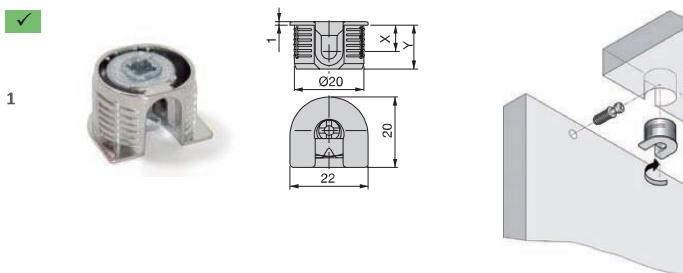

CLOCK

- Níquel ✓
- Níquel / Negro ✓
- Blanco ✓
- Roble ✓
- Marrón ✓

CLOCK

Desc	A x C	Código
Níquel	13 x 8 mm	F3864CLO3N08
Níquel	15 x 10 mm	F3864CLO3N10
Níquel/Negro	14 x 9 mm	F3864CLO5N9
Blanco	14 x 9 mm	9050030
Roble	14 x 9 mm	9050020
Marrón	14 x 9 mm	9050010

PERNO CLOCK

- Níquel ✓

PERNO CLOCK

Fig	L	Código
1	11 mm	F3864CL509
1	14 mm	F3864CL14
2	10 mm	F3864CL510
2	13 mm	F3864CL513
3	8 mm	F3864CL515

SISTEMA FIX

- Níquel ✓

SISTEMA FIX

Fig	Grueso	X x Y / Z x F	Código
1	16	8 x 12.5 mm	F3883051392
1	19	9.5 x 14.5 mm	F3883051393