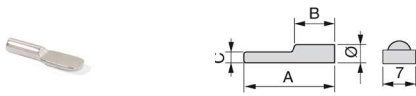

**SOPORTE CUCHARILLA**

Dorado ✓  
Níquel ✓

**SOPORTE CUCHARILLA**  
ø 3 / 5 mm

	ø	A x B x C	Código
Níquel	5 mm (1000 u)	19 x 8 x 3	F4083050621
	3 mm	18.5 x 7.5 x 1.5	F40838049707
Dorado	3 mm	18.5 x 7.5 x 1.5	F402627302

**SOPORTE ESCUADRA**

Níquel ✓

**SOPORTE ESCUADRA**  
ø 5 mm

	ø	Código
Níquel	5 mm	F40838014407

**SOPORTE ESCUADRA**

Níquel ✓

**SOPORTE ESCUADRA**  
ø 5 mm

	ø	Código
Níquel	5 mm	F40838114207

**SOPORTE ESCUADRA**

HAFELE

Níquel / Negro ✓

**SOPORTE ESCUADRA**

	Código
Níquel	F409228218706

**SOPORTE CON CASQUILLO**

Níquel ✓  
Latón ✓

**SOPORTE CASQUILLO**

	Latón	Níquel
Casquillo	F402342CL	F402342CN
Portaestante	F402342SL	F402342SN

**SOPORTE CUCHARILLA**

Bicromatado ✓  
Níquel ✓

**SOPORTE CUCHARILLA**  
ø 3/5 - 5 mm

	ø	Código
Níquel	5 mm (1000 u)	F40505545610
Bicromatado	5 mm	F4083050853
Níquel	5-3 mm (1000 u)	F409228243727