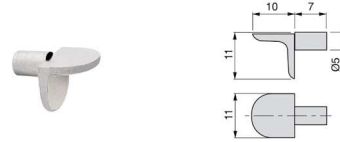

**SOPORTE CUCHARILLA**

Dorado ✓  
Níquel ✓

**SOPORTE CUCHARILLA**  
ø 3 / 5 mm

	ø	A x B x C	Código
Níquel	5 mm (1000 u)	19 x 8 x 3	F4083050621
	3 mm	18.5 x 7.5 x 1.5	F40838049707
Dorado	3 mm	18.5 x 7.5 x 1.5	F402627302

**SOPORTE ESCUADRA**

Níquel ✓

**SOPORTE ESCUADRA**  
ø 5 mm

	ø	Código
Níquel	5 mm	F40838014407

**SOPORTE ESCUADRA**

Níquel ✓

**SOPORTE ESCUADRA**  
ø 5 mm

	ø	Código
Níquel	5 mm	F40838114207

**SOPORTE ESCUADRA**

HAFELE

Níquel / Negro ✓

**SOPORTE ESCUADRA**

	Código
Níquel	F409228218706

**SOPORTE CON CASQUILLO**

Níquel ✓  
Latón ✓

**SOPORTE CASQUILLO**

	Latón	Níquel
Casquillo	F402342CL	F402342CN
Portaestante	F402342SL	F402342SN

**SOPORTE CUCHARILLA**

Bicromatado ✓  
Níquel ✓

**SOPORTE CUCHARILLA**  
ø 3/5 - 5 mm

	ø	Código
Níquel	5 mm (1000 u)	F40505545610
Bicromatado	5 mm	F4083050853
Níquel	5-3 mm (1000 u)	F409228243727