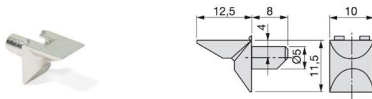

**SOPORTE CUCHARILLA**

Dorado ✓  
Níquel ✓

**SOPORTE CUCHARILLA**  
ø 3 / 5 mm

	ø	A x B x C	Código
Níquel	5 mm (1000 u)	19 x 8 x 3	F4083050621
	3 mm	18.5 x 7.5 x 1.5	F40838049707
Dorado	3 mm	18.5 x 7.5 x 1.5	F402627302

**SOPORTE ESCUADRA**

Níquel ✓

**SOPORTE ESCUADRA**  
ø 5 mm

	ø	Código
Níquel	5 mm	F40838014407

**SOPORTE ESCUADRA**

Níquel ✓

**SOPORTE ESCUADRA**  
ø 5 mm

	ø	Código
Níquel	5 mm	F40838114207

**SOPORTE ESCUADRA**

HAFELE

Níquel / Negro ✓

**SOPORTE ESCUADRA**

	Código
Níquel	F409228218706

**SOPORTE CON CASQUILLO**

Níquel ✓  
Latón ✓

**SOPORTE CASQUILLO**