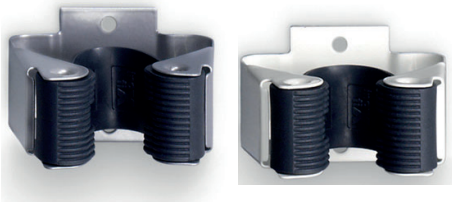

PERCHA

Blanco ✓
Cromo mate ✓

PERCHA

Blanco	F23332086BL
Cromo mate	F23332086CM

COLGADOR

Blanco

COLGADOR ESCOBAS

Blanco	F23332055BL
--------	-------------