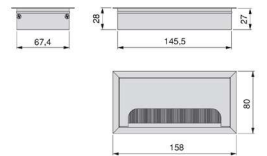

PASACABLES ALUM

Aluminio

PASACABLES ALUMINIO
80 x 80 mm

80 x 80 mm	F409263151911
------------	---------------

PASACABLES ALUM

Aluminio

PASACABLES ALUMINIO
160 x 80 mm

160 x 80 mm	F40835010062
-------------	--------------