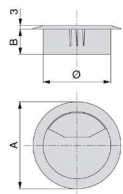

PASACABLES

Gris
Negro

PASACABLES PLÁSTICO
60 / 80 mm

	Gris	Negro
∅ 60 mm	F4083051238	F40835123817
∅ 80 mm	F4083051239	F4083092688

PASACABLES

Plata

PASACABLES PLÁSTICO
207 x 45 mm

207 x 45 mm	F409263136200
-------------	---------------