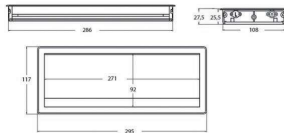

PASACABLES ALUM

Aluminio

PASACABLES ALUMINIO
80 x 80 mm

80 x 80 mm	F409263151911
------------	---------------

PASACABLES ALUM

Aluminio

PASACABLES ALUMINIO
160 x 80 mm

160 x 80 mm	F40835010062
-------------	--------------

PASACABLES MAMBO

Aluminio
Negro
Blanco

PASACABLES ALUMINIO
295 x 117 mm

Aluminio	F409729511727P
Negro	F409729511727N
Blanco	F409729511727B

PASACABLES

Inoxidable

PASACABLES PLÁSTICO
60 / 80 mm

	Inox liso
60 mm	F409242896002
80 mm	F409263121004