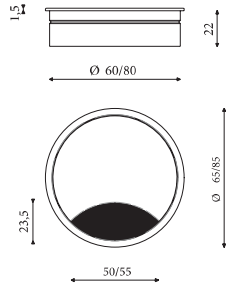

IN.22.140.60 - 80

Aluminio

PASACABLES ALUMINIO
60 / 80 mm

∅ 60 mm	F406322140060
∅ 80 mm	F406322140080

PASACABLES METÁLICO

Cromo brillo
Cromo mate

PASACABLES METÁLICO
60 mm

Cromo brillo	F40835006711
Cromo mate	F40835006764

PASACABLES ALUM

Aluminio

PASACABLES ALUMINIO
80 x 80 mm

80 x 80 mm	F409263151911
------------	---------------

PASACABLES ALUM

Aluminio

PASACABLES ALUMINIO
160 x 80 mm

160 x 80 mm	F40835010062
-------------	--------------