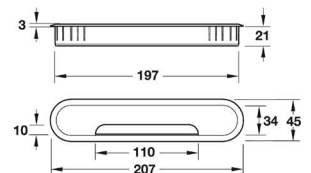

PASACABLES MAMBO

Aluminio
Negro
Blanco

PASACABLES ALUMINIO
295 x 117 mm

Aluminio	F409729511727P
Negro	F409729511727N
Blanco	F409729511727B

PASACABLES

Inoxidable

PASACABLES PLÁSTICO
60 / 80 mm

	Inox liso
60 mm	F409242896002
80 mm	F409263121004

PASACABLES

Gris
Negro

PASACABLES PLÁSTICO
60 / 80 mm

	Gris	Negro
∅ 60 mm	F4083051238	F40835123817
∅ 80 mm	F4083051239	F4083092688

PASACABLES

Plata

PASACABLES PLÁSTICO
207 x 45 mm

207 x 45 mm	F409263136200
-------------	---------------