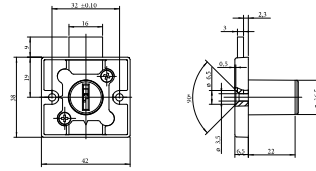

2858

Níquel ✓

2858

	Cajón	Cajón 32 mm	Derecha	Izquierda
Llaves diferentes	F1209285816C	F1209285816CL	F1209285816D	F1209285816E
Llaves iguales (S-320)	F1209285816CM	F1209285816CN	F1209285816DM	F1209285816EM
Llaves iguales (S-540)	F1209285816CF		F1209285816DF	F1209285816EF
Amaestrada (U-305)	F1209385816CAM		F1209385816DAM	F1209385816EAM
Amaestrada (U-261)			F1209385816DA	F1209385816EA

SYMO

Níquel ✓

CERRADURAS SYMO

Cerr. Derecha	F129223226600
Cerr. Izquierda	F129223226610
Cerr. Cajón	F129223226620
Cerr. Cajón 45 mm	F129223226622
Cerr. Cajón 32 mm	F129223226680

NÚCLEOS SYMO

Núcleo llaves iguales	F129221040609
Núcleo llaves iguales SH1	F129221040601
Núcleo llaves diferentes	F129221040600
Núcleo amaestrado	F129221041601
Núcleo amaestrado SH3	F129221041701