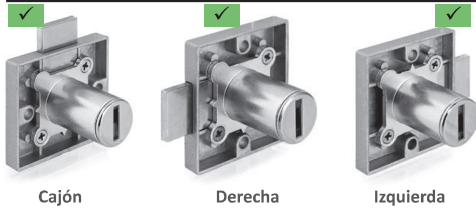

2858

Níquel ✓

2858

	Cajón	Cajón 32 mm	Derecha	Izquierda
Llaves diferentes	F1209285816C	F1209285816CL	F1209285816D	F1209285816E
Llaves iguales (S-320)	F1209285816CM	F1209285816CN	F1209285816DM	F1209285816EM
Llaves iguales (S-540)	F1209285816CF		F1209285816DF	F1209285816EF
Amaestrada (U-305)	F1209385816CAM		F1209385816DAM	F1209385816EAM
Amaestrada (U-261)			F1209385816DA	F1209385816EA

902

Níquel ✓

902

Llaves diferentes	F12090902222M
Llaves iguales (S-320)	F12090902222I

952

Níquel ✓

952

Llaves diferentes	F12092952001N
-------------------	---------------

SYMO

Níquel ✓

CERRADURAS SYMO

Cerr. Derecha	F129223226600
Cerr. Izquierda	F129223226610
Cerr. Cajón	F129223226620
Cerr. Cajón 45 mm	F129223226622
Cerr. Cajón 32 mm	F129223226680

NÚCLEOS SYMO

Núcleo llaves iguales	F129221040609
Núcleo llaves iguales SH1	F129221040601
Núcleo llaves diferentes	F129221040600
Núcleo amaestrado	F129221041601
Núcleo amaestrado SH3	F129221041701

LLAVES SYMO

Llave maestra	F129221011001
Llave cilindro	F129221011058
Llave maestra	F129221011090

ROSETA SYMO

Roseta	F129221919677
--------	---------------

2514

ojmar

Níquel

2514
TAQUILLA