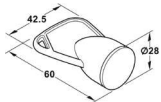

Negro

8002.003
COMBINACIÓN

Cerradura	F12098002003PN
Placa eng. 12.3-17.3 mm	F12098002051PN
Placa eng. 17.3-21.5 mm	F12098002052PN
Llave maestra	F12098002057

CH10.001

ojmar

Negro

CH10.001
COMBINACIÓN

Negro	F120910001CN
-------	--------------

MAGNÉTICO

HAFELE

Para todas las clases de puertas con grosores de puerta 16-25 mm.

Mediante el abridor magnético whatlock® se desenclava el resbalón, para que la puerta se pueda abrir

Especialmente adecuado como cierre de seguridad para niños.