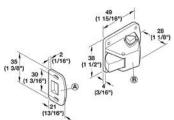

2514

ojmar

Níquel

2514
TAQUILLA

Ll. diferentes	F12092514017C

CH07

ojmar

Níquel

CH07
PARA CANDADO

Níquel	F1209CH07001C

8002.003

ojmar

Negro

8002.003
COMBINACIÓN

Cerradura	F12098002003PN
Placa eng. 12.3-17.3 mm	F12098002051PN
Placa eng. 17.3-21.5 mm	F12098002052PN
Llave maestra	F12098002057

CH10.001

ojmar

Negro

CH10.001
COMBINACIÓN

Negro	F120910001CN

MAGNÉTICO

HAFELE

Para todas las clases de puertas con grosores de puerta 16-25 mm.

Mediante el abridor magnético whatlock® se desenclava el resbalón, para que la puerta se pueda abrir

Especialmente adecuado como cierre de seguridad para niños.

Blanco

MAGNETICA
INVISIBLE

Cerradura	F129224541798
Llave - pomo	F129224541792