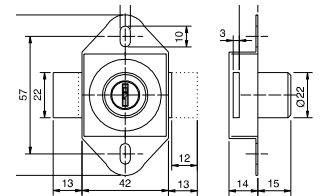

952

Níquel ✓

952

Llaves diferentes	F12092952001N