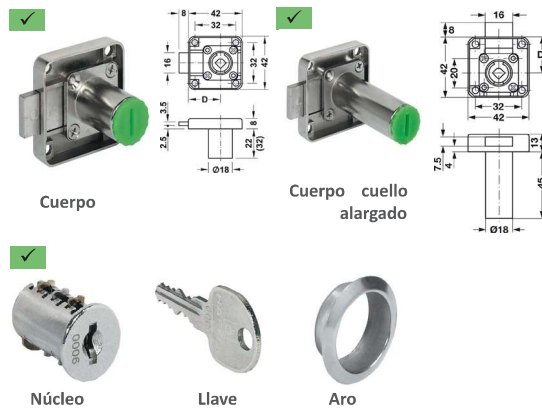

2858

Níquel ✓

2858

	Cajón	Cajón 32 mm	Derecha	Izquierda
Llaves diferentes	F1209285816C	F1209285816CL	F1209285816D	F1209285816E
Llaves iguales (S-320)	F1209285816CM	F1209285816CN	F1209285816DM	F1209285816EM
Llaves iguales (S-540)	F1209285816CF		F1209285816DF	F1209285816EF
Amaestrada (U-305)	F1209385816CAM		F1209385816DAM	F1209385816EAM
Amaestrada (U-261)			F1209385816DA	F1209385816EA

902

Níquel ✓

902

Llaves diferentes	F12090902222M
Llaves iguales (S-320)	F12090902222I

952

Níquel ✓

952

Llaves diferentes	F12092952001N
-------------------	---------------

SYMO

Níquel ✓

CERRADURAS SYMO

Cerr. Derecha	F129223226600
Cerr. Izquierda	F129223226610
Cerr. Cajón	F129223226620
Cerr. Cajón 45 mm	F129223226622
Cerr. Cajón 32 mm	F129223226680

NÚCLEOS SYMO

Núcleo llaves iguales	F129221040609
Núcleo llaves iguales SH1	F129221040601
Núcleo llaves diferentes	F129221040600
Núcleo amaestrado	F129221041601
Núcleo amaestrado SH3	F129221041701

LLAVES SYMO

Llave maestra	F129221011001
Llave cilindro	F129221011058
Llave maestra	F129221011090

ROSETA SYMO

Roseta	F129221919677
--------	---------------

2514

ojmar

Níquel

2514
TAQUILLA