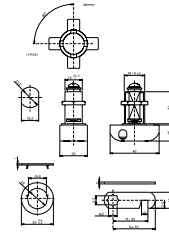

Níquel

CH07
PARA CANDADO

Níquel	F1209CH07001C

8002.003

ojmar