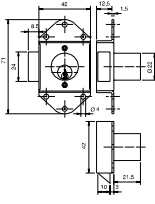

LLAVES SYMO

Llave maestra	F129221011001
Llave cilindro	F129221011058
Llave maestra	F129221011090

ROSETA SYMO

Roseta	F129221919677
--------	---------------

2514

ojmar

Níquel

2514
TAQUILLA

Negro

8002.003
COMBINACIÓN

Cerradura	F12098002003PN
Placa eng. 12.3-17.3 mm	F12098002051PN
Placa eng. 17.3-21.5 mm	F12098002052PN
Llave maestra	F12098002057

CH10.001

ojmar

Negro

CH10.001
COMBINACIÓN

Negro	F120910001CN
-------	--------------