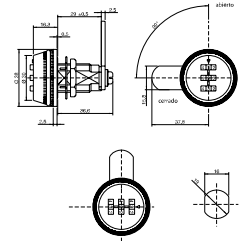

Negro

8002.003
COMBINACIÓN

Cerradura	F12098002003PN
Placa eng. 12.3-17.3 mm	F12098002051PN
Placa eng. 17.3-21.5 mm	F12098002052PN
Llave maestra	F12098002057

CH10.001

ojmar

Negro

CH10.001
COMBINACIÓN

Negro	F120910001CN
-------	--------------