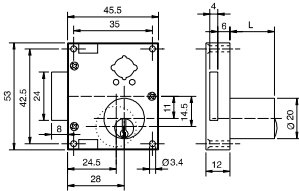

902

Níquel ✓

902

Llaves diferentes	F12090902222M
Llaves iguales (S-320)	F12090902222I