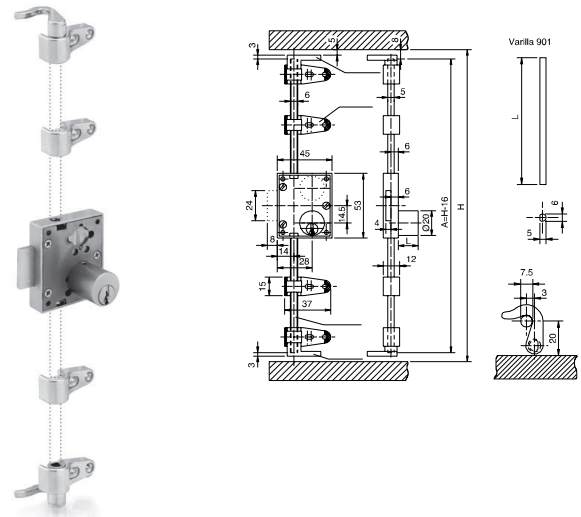

2974

ojmar

Negro ✓  
Níquel ✓

2974  
ESCOPETA

Negro	F1209297416CN
Níquel	F1209297416NI
Varilla 1 mt. Níquel	F1209975A100
Varilla 1 mt. Negro	F1209975A100N

901

ojmar

Níquel ✓

901  
ESPAÑOLETA

Ll. Diferentes	F1209C901009M
Ll. Iguales (S-320)	F1209C901009
Varilla 1000 mm	F12099011000N
Varilla 1500 mm	F12099011500N
Varilla 2000 mm	F12099012000N
Varilla 2500 mm	F12099012500N

2968

ojmar

Níquel ✓

2968  
ESPAÑOLETA

Ll. Diferentes	F12092968001
Ll. Iguales (S-320)	F12092968001I
Varilla 1000 mm	F12099011000N
Varilla 1500 mm	F12099011500N
Varilla 2000 mm	F12099012000N
Varilla 2500 mm	F12099012500N

970

ojmar

Níquel ✓  
Negro ✓

970  
ESPAÑOLETA

Cerradura	F1209970001N
Pomo con llave níquel	
Varilla 1000 mm	F12099011000N
Varilla 1500 mm	F12099011500N
Varilla 2000 mm	F12099012000N
Varilla 2500 mm	F12099012500N
Pomo negro	F12090931001N
Pomo níquel	F12090931001P