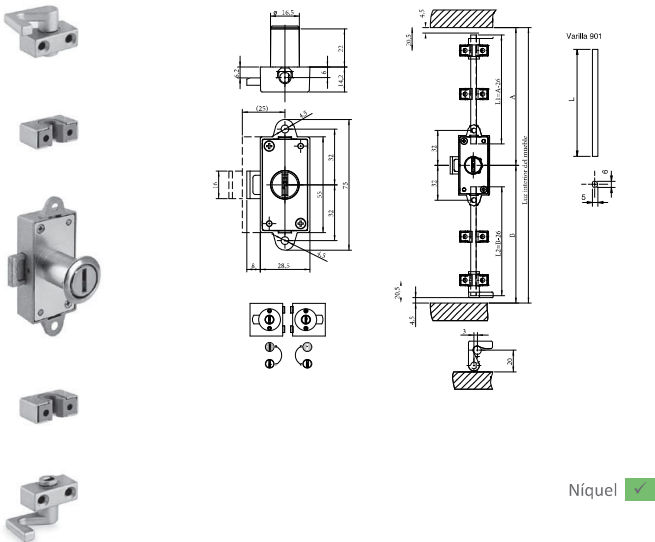

2974

ojmar

Negro ✓  
Níquel ✓

2974  
ESCOPETA

Negro	F1209297416CN
Níquel	F1209297416NI
Varilla 1 mt. Níquel	F1209975A100
Varilla 1 mt. Negro	F1209975A100N

901

ojmar

Níquel ✓

901  
ESPAÑOLETA

Ll. Diferentes	F1209C901009M
Ll. Iguales (S-320)	F1209C901009
Varilla 1000 mm	F12099011000N
Varilla 1500 mm	F12099011500N
Varilla 2000 mm	F12099012000N
Varilla 2500 mm	F12099012500N

2968

ojmar

Níquel ✓

2968  
ESPAÑOLETA

Ll. Diferentes	F12092968001
Ll. Iguales (S-320)	F12092968001I
Varilla 1000 mm	F12099011000N
Varilla 1500 mm	F12099011500N
Varilla 2000 mm	F12099012000N
Varilla 2500 mm	F12099012500N

970

ojmar

Níquel ✓  
Negro ✓

970  
ESPAÑOLETA

Cerradura	F1209970001N
Pomo con llave níquel	
Varilla 1000 mm	F12099011000N
Varilla 1500 mm	F12099011500N
Varilla 2000 mm	F12099012000N
Varilla 2500 mm	F12099012500N
Pomo negro	F12090931001N
Pomo níquel	F12090931001P