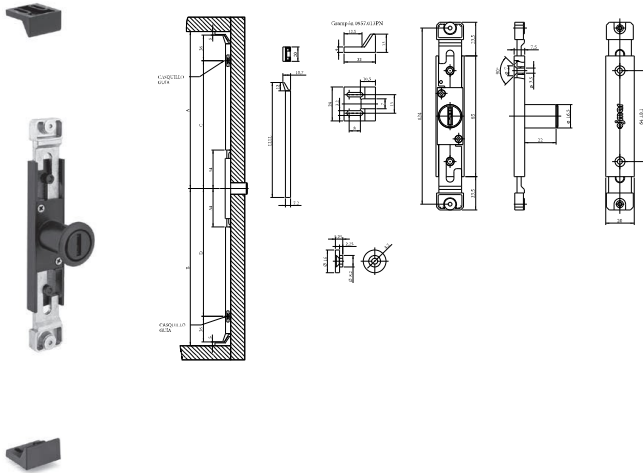

2974

ojmar

Negro ✓  
Níquel ✓

2974  
ESCOPETA

Negro	F1209297416CN
Níquel	F1209297416NI
Varilla 1 mt. Níquel	F1209975A100
Varilla 1 mt. Negro	F1209975A100N

901

ojmar

Níquel ✓

901  
ESPAÑOLETA

Ll. Diferentes	F1209C901009M
Ll. Iguales (S-320)	F1209C901009
Varilla 1000 mm	F12099011000N
Varilla 1500 mm	F12099011500N
Varilla 2000 mm	F12099012000N
Varilla 2500 mm	F12099012500N

2968

ojmar

Níquel ✓

2968  
ESPAÑOLETA

Ll. Diferentes	F12092968001
Ll. Iguales (S-320)	F12092968001I
Varilla 1000 mm	F12099011000N
Varilla 1500 mm	F12099011500N
Varilla 2000 mm	F12099012000N
Varilla 2500 mm	F12099012500N

970

ojmar

Níquel ✓  
Negro ✓

970  
ESPAÑOLETA

Cerradura	F1209970001N
Pomo con llave níquel	
Varilla 1000 mm	F12099011000N
Varilla 1500 mm	F12099011500N
Varilla 2000 mm	F12099012000N
Varilla 2500 mm	F12099012500N
Pomo negro	F12090931001N
Pomo níquel	F12090931001P