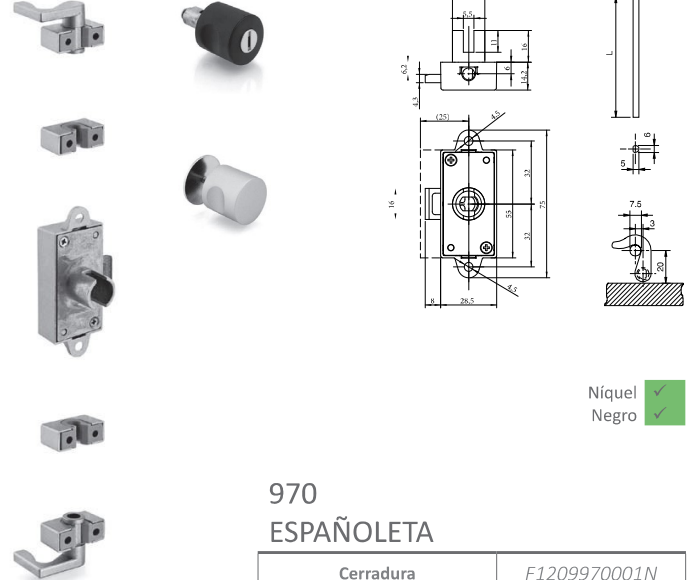

2974

ojmar

Negro ✓  
Níquel ✓

2974  
ESCOPETA

Negro	F1209297416CN
Níquel	F1209297416NI
Varilla 1 mt. Níquel	F1209975A100
Varilla 1 mt. Negro	F1209975A100N

901

ojmar

Níquel ✓

901  
ESPAÑOLETA

Ll. Diferentes	F1209C901009M
Ll. Iguales (S-320)	F1209C901009
Varilla 1000 mm	F12099011000N
Varilla 1500 mm	F12099011500N
Varilla 2000 mm	F12099012000N
Varilla 2500 mm	F12099012500N

2968

ojmar

Níquel ✓

2968  
ESPAÑOLETA

Ll. Diferentes	F12092968001
Ll. Iguales (S-320)	F12092968001I
Varilla 1000 mm	F12099011000N
Varilla 1500 mm	F12099011500N
Varilla 2000 mm	F12099012000N
Varilla 2500 mm	F12099012500N

970

ojmar

Níquel ✓  
Negro ✓

970  
ESPAÑOLETA

Cerradura	F1209970001N
Pomo con llave níquel	
Varilla 1000 mm	F12099011000N
Varilla 1500 mm	F12099011500N
Varilla 2000 mm	F12099012000N
Varilla 2500 mm	F12099012500N
Pomo negro	F12090931001N
Pomo níquel	F12090931001P