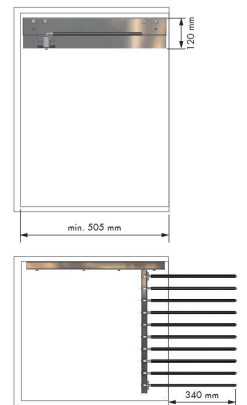

PANTALONERO LATERAL

MENAGE CONFORT

Plata ✓

PANTALONERO LATERAL

10 uds.	F327339010014