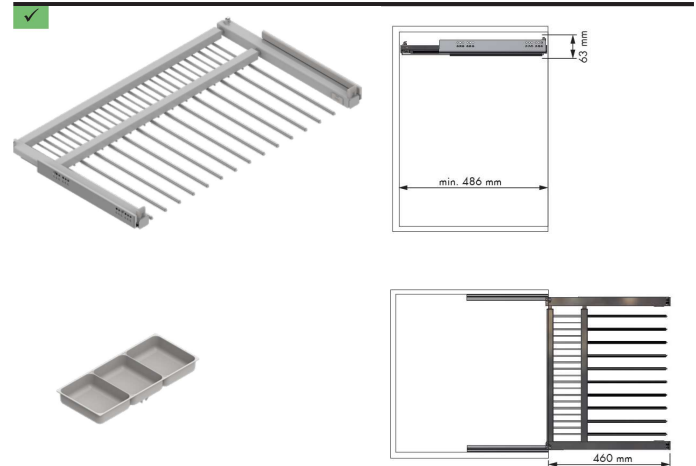

F327339073014

PANTALONERO EXTRAIBLE

Plata ✓

PANTALONERO EXTRAIBLE DOBLE

18 pantalones

F327339074014

PANTALONERO EXTRAIBLE

Plata ✓

PANTALONERO EXTRAIBLE 700-900

700-800 mm	F327342110014
800-900 mm	F327342111014
Bandeja	F327342100314
Varilla adicional	F327342089014

PANTALONERO EXTRAIBLE

PANT. EXT. MULTIFUNCIÓN

Blanco ✓
Moca ✓

Blanco ✓
Moca ✓