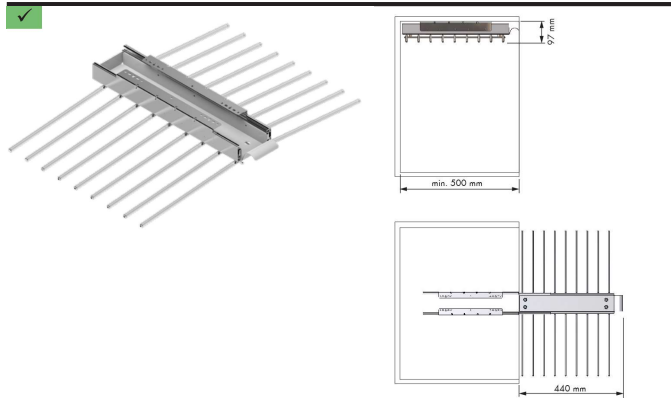

PANTALONERO EXTRAIBLE

Plata ✓

PANTALONERO EXTRAIBLE DOBLE

18 pantalones

F327339074014