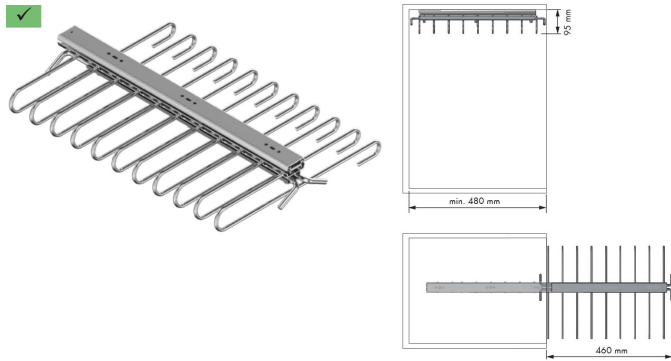

PANTALONERO DOBLE EXT.

hpro

630X480X150 mm con 22 ganchos.

Níquel ✓

PANTALONERO DOBLE EXTR.

Con foam	F3253257HP
Sin foam	F3253258HP

PANTALONERO DOBLE EXT.

hpro

330x370x110 : 9 ganchos
350x470x100 : 11 ganchos

Níquel ✓

PANTALONERO DOBLE EXTR.

9 ganchos	F3253HP1809
11 ganchos	F3253HP18511

PANTALONERO GIRATORIO

hpro

630X480X150 mm con 22 ganchos.

Níquel ✓

PANTALONERO GIRATORIO

Con foam	F3253257HP
Sin foam	F3253258HP

PANTALONERO LATERAL

MENAGE CONFORT

Plata ✓

PANTALONERO LATERAL

10 uds.	F327339010014
---------	---------------

PANTALONERO EXTRAIBLE