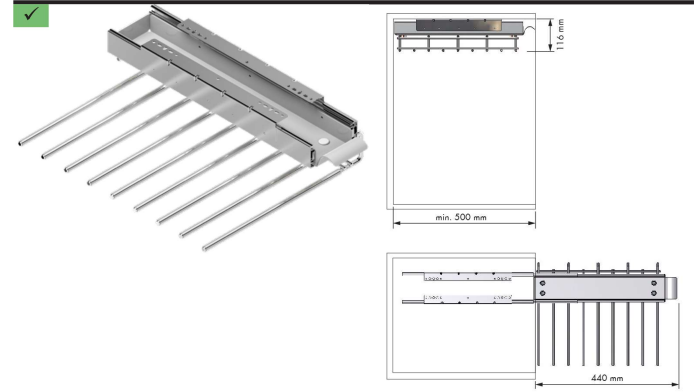

PANTALONERO DOBLE EXT.

hpro

630X480X150 mm con 22 ganchos.

Níquel ✓

PANTALONERO DOBLE EXTR.

Con foam	F3253257HP
Sin foam	F3253258HP

PANTALONERO DOBLE EXT.

hpro

330x370x110 : 9 ganchos
350x470x100 : 11 ganchos

Níquel ✓

PANTALONERO DOBLE EXTR.

9 ganchos	F3253HP1809
11 ganchos	F3253HP18511

PANTALONERO GIRATORIO

hpro

630X480X150 mm con 22 ganchos.

Níquel ✓

PANTALONERO GIRATORIO

Con foam	F3253257HP
Sin foam	F3253258HP

PANTALONERO LATERAL

MENAGE CONFORT

Plata ✓

PANTALONERO LATERAL

10 uds.	F327339010014
---------	---------------

PANTALONERO EXTRAIBLE

Plata ✓

PANTALONERO EXTRAIBLE

11 pantalones

F327339055014

PANTALONERO EXTRAIBLE

Plata ✓

PANTALONERO EXTRAIBLE

9 pantalones