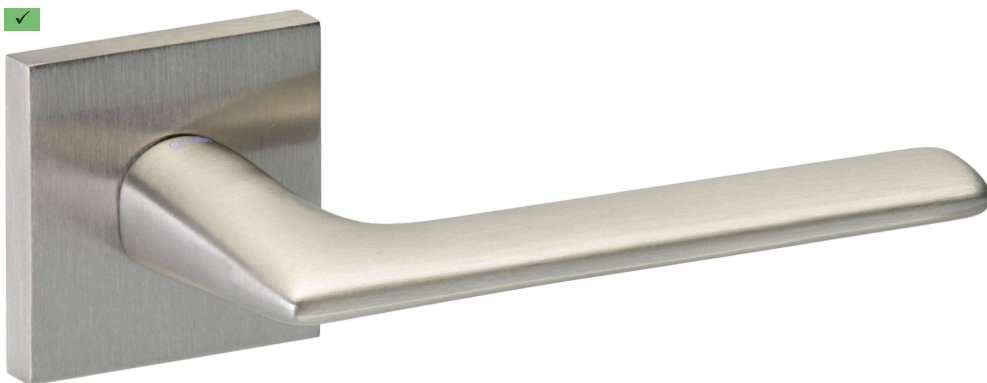

814 BACI

814 BACI

A x B x C	50 x 140 x 8
Inox Tec - IX	F2077008140202

- Inox Tec - IX ☒
- Negro - BK ☐ SP
- Cromo brillo - CR ☐ SP
- Latón satinado - LS ☐ SP
- Latón pulido - LP ☐ SP
- Cromo satinado - CS ☐ SP