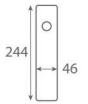

A x B	50 x 8
Inox Tec - IX	F227700030104
Negro - BK	F227700030110
Blnaco - WTM	F227700040102
Grafito - GT	F227700040103

- Inox Tech - IX ✓
- Negro - BK ✓
- Blanco - WTM ✓
- Grafito - GT ✓

RPCP

- Negro - BK ✓
- Níquel satinado - NS ✓

Cromo satinado ✓  
 Negro ✓  
 Níquel satinado ✓

CUADRADA

A x B	244 x 46
Cromo satinado	F207700PLCS
Negro	F207700PLNE
Níquel satinado	F207700PLNS