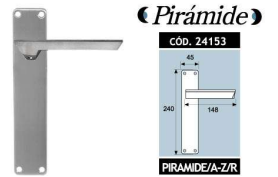

ENEKO

ENEKO	ROSETA	PLACA
A x B x C x D	50 x 143 x 10	42 x 141 x 2 x 244
Níquel satinado	F20533150HP	F20533151HP

Níquel satinado ✓

PIRÁMIDE

Roseta de Zamak

PIRÁMIDE	ROSETA	PLACA
A x B x C x D	50 x 146 x 10	45 x 148 x 10 x 240
Níquel satinado	F209924124	F209924153

Níquel satinado ✓

CUBO

Roseta de Zamak

CUBO	ROSETA	PLACA
A x B x C x D	50 x 124 x 10	45 x 124 x 10 x 240
Níquel satinado	F209924125	F209924154
Níquel satinado - ECO	F209925172	

Níquel satinado ✓

CURVA

Curva