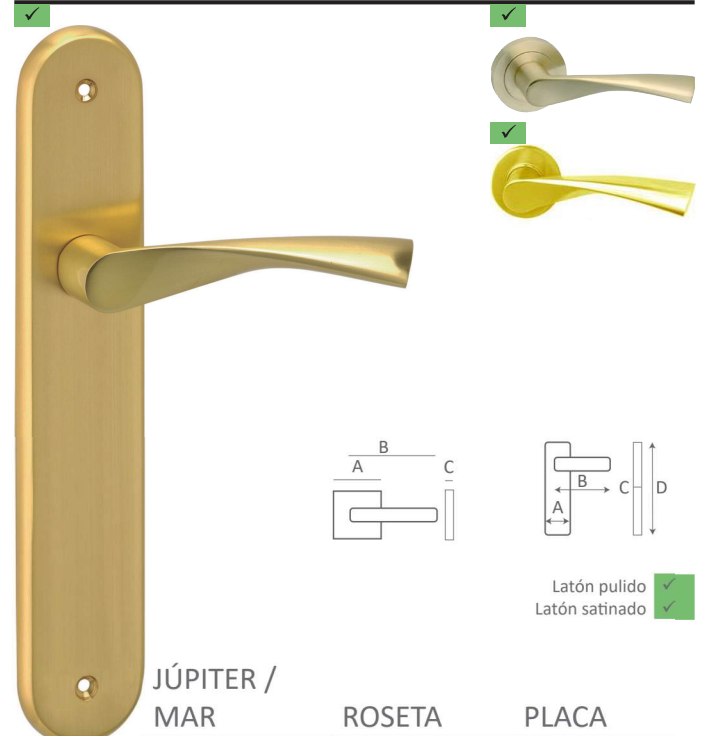

JUPITER / MAR

Latón pulido ✓
Latón satinado ✓

JÚPITER / MAR	ROSETA	PLACA
A x B x C x D	50 x 140 x 10	45 x 132 x 10 x 240
Latón pulido	F209926005	
Latón satin.	F209926529	
	F20536020	F20536002