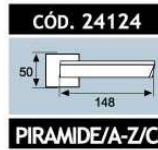

ALICIA

Níquel sat./brillo

ALICIA	ROSETA
A x B x C x D	50 x 145 x 10
Níquel sat./brillo	F20532200

LIDIA

LIDIA	ROSETA	PLACA
A x B x C x D	50 x 120 x 10	42 x 120 x 10 x 240
Níquel sat./brillo	F20532400NS	F20532401NS

Níquel sat./brillo

QUADRO / LOTUS

QUADRO / LOTUS	ROSETA	PLACA	PLACA
A x B x C x D	50 x 120 x 10	46 x 127 x 10 x 244	45x127x10x240
Níquel satinado	F209924126	F2053984NS	
	F2053980NS		F209924155

Níquel satinado

ENEKO

ENEKO	ROSETA	PLACA
A x B x C x D	50 x 143 x 10	42 x 141 x 2 x 244
Níquel satinado	F20533150HP	F20533151HP

Níquel satinado ✓

PIRÁMIDE

Roseta de Zamak

PIRÁMIDE	ROSETA	PLACA
A x B x C x D	50 x 146 x 10	45 x 148 x 10 x 240
Níquel satinado	F209924124	F209924153

Níquel satinado ✓

CUBO

Roseta de Zamak

CUBO	ROSETA	PLACA
A x B x C x D	50 x 124 x 10	45 x 124 x 10 x 240
Níquel satinado	F209924125	F209924154
Níquel satinado - ECO	F209925172	

Níquel satinado ✓

CURVA

Curva