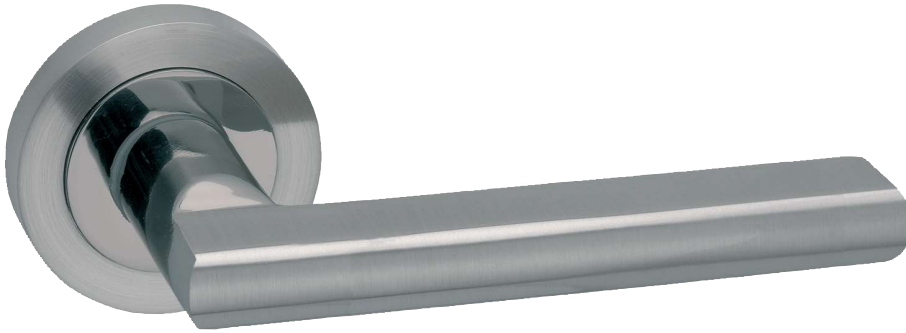

GLAUCO

GLAUCO	ROSETA	PLACA
A x B x C x D	50 x 131 x 10	42 x 131 x 10 x 240
Níquel sat	F205316001TNS F209925924	F205316011TNS
ECO	F209920099	

Níquel sat