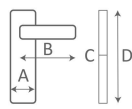

VENUS GRAFITO

hpro®

VENUS GRAFITO	ROSETA	PLACA
A x B x C x D	50 x 131 x 10	42 x 127 x 10 x 240
Grafito	F205316001TNE	F205316011TNE

Grafito ✓

DESCATALOGADA