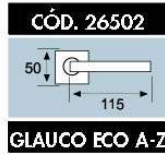

Roseta de Zamak

Níquel satinado

ENIX	ROSETA
A x B x C x D	52 x 124 x 10
Níquel satinado	F209926007

GLAUCO

*Glauco*

*Roseta de Zamak*

Níquel satinado

GLAUCO	R.CUADRADA
A x B x C	50 x 115 x 10
Níquel satinado - ECO	F209926502