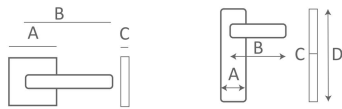

JUPITER / MAR

Bronce ✓

JÚPITER / MAR	ROSETA	PLACA
A x B x C x D	50 x 140 x 10	45 x 132 x 10 x 240
Bronce	F209925974	
	F20536010	F20536003