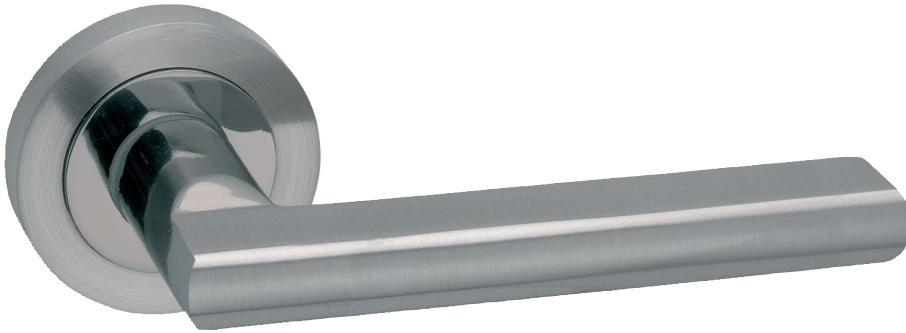

VENUS COMBINADA

GLAUCO	ROSETA	PLACA
A x B x C x D	50 x 131 x 10	42 x 131 x 10 x 240
Níquel sat	F205316001TNS F209925924	F205316011TNS
ECO	F209920099	

Níquel sat