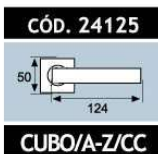

Níquel sat./brillo

QUADRO / LOTUS

QUADRO / LOTUS	ROSETA	PLACA	PLACA
A x B x C x D	50 x 120 x 10	46 x 127 x 10 x 244	45x127x10x240
Níquel satinado	F209924126	F2053984NS	
	F2053980NS		F209924155

Níquel satinado

ENEKO

ENEKO	ROSETA	PLACA
A x B x C x D	50 x 143 x 10	42 x 141 x 2 x 244
Níquel satinado	F20533150HP	F20533151HP

Níquel satinado ✓

PIRÁMIDE

Roseta de Zamak

PIRÁMIDE	ROSETA	PLACA
A x B x C x D	50 x 146 x 10	45 x 148 x 10 x 240
Níquel satinado	F209924124	F209924153

Níquel satinado ✓

CUBO

Roseta de Zamak

CUBO	ROSETA	PLACA
A x B x C x D	50 x 124 x 10	45 x 124 x 10 x 240
Níquel satinado	F209924125	F209924154
Níquel satinado - ECO	F209925172	

Níquel satinado ✓

CURVA

Curva