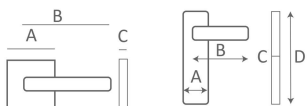

BELONA / CRUZ	ROSETA	PLACA
A x B x C x D	50 x 130 x 10	42 x 145 x 10 x 235
Inox 304	F209925237	
	F20535600I	F20535601IP