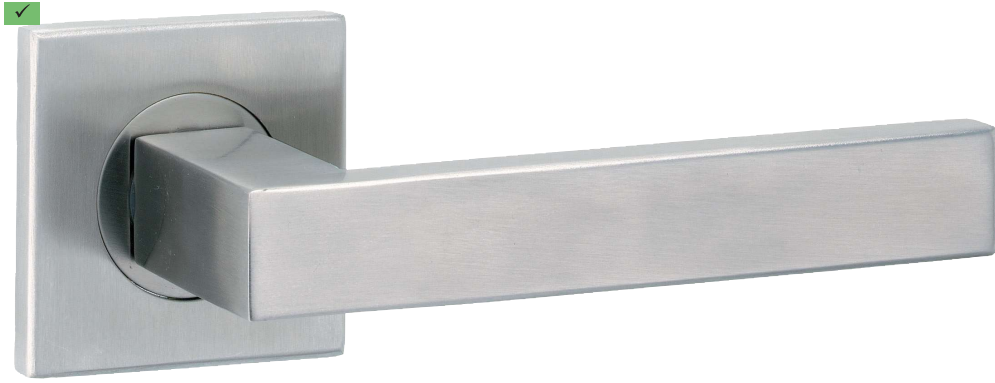

BELONA / CRUZ

Ac. Inoxidable

BELONA / CRUZ	ROSETA	PLACA
A x B x C x D	50 x 130 x 10	42 x 145 x 10 x 235
Inox 304	F209925237	
	F20535600I	F20535601IP

CRUZ

CRUZ	ROSETA	PLACA
A x B x C x D	50 x 120 x 10	44 x 139 x 10 x 243
Ac. Inoxidable		F2053956

Ac. Inoxidable

TALÍA

TALÍA	ROSETA
A x B x C	50 x 130 x 10
Ac. Inoxidable	F209925240

Ac. Inoxidable

BACO

BACO	ROSETA
A x B x C	53 x 150 x 10
Ac. Inoxidable	F209926549

Ac. Inoxidable

VENUS