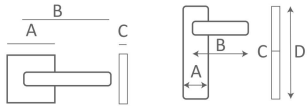

TELLUS / ARENA

Ac. Inoxidable

JUNO / OASIS	ROSETA	ROSETA OVAL	PLACA	PLACA
A x B x C x D	50 x 150 x 10	(62X30) x 135 x 10	45 x 144 x 10 x 244	42 x 150 x 10 x 235
Inox 201	F209920100			
Inox 304	F209925236	F209926887	F209926888	
	F2053120I	F2053121I		F2053120IPL