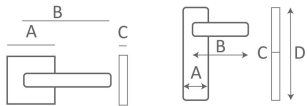

PLUTÓN / DUNA

Ac. Inoxidable

PLUTÓN / DUNA	ROSETA	ROSETA OVAL	PLACA	PLACA	PLACA	PLACA
A x B x C x D	50 x 150 x 10	(62X30) x 135 x 10	42 x 131 x 10 x 240	- x - x - x - x	- x - x - x - x	45x135x10x250
Inox 304	F209925230	F209926871	F209925231	F209925232		
	F2053100I		F2053102I		F2014PLACAI	
Inox / Niquel satinado					F2014PLACAZ	F2014963B