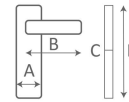

jandel

Negro

1366

ROSETA

PLACA

A x B x C x D	50 x x 5	45 x x x 247
Negro	F2067101366NE	F2067101366NEP

EQ-R200 / SV-P200

jandel