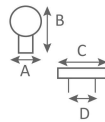

951

A x (encaje)	56 x (Ø48)
Latón mate	F2167009510LM
Negro	F2167009510NE
Níquel mate	F2167009510NM

953

jandel

Latón mate
Negro
Níquel mate

953

A x (encaje)	56 x (Ø48)
Latón mate	F2167009530LM
Negro	F2167009530NE
Níquel mate	F2167009530NM