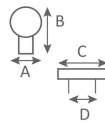

KITC20

A x (encaje)	56 x (Ø48)
Kit cerradura Negro	F226700C20NE
Kit tiradores Negro	F226700C21NE