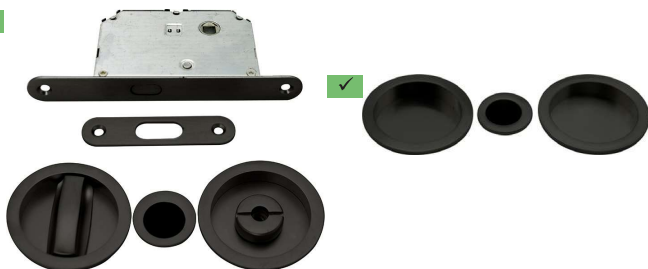

951

A x (encaje)	56 x (Ø48)
Latón mate	F2167009510LM
Negro	F2167009510NE
Níquel mate	F2167009510NM

953

jandel

Latón mate
Negro
Níquel mate

953

A x (encaje)	56 x (Ø48)
Latón mate	F2167009530LM
Negro	F2167009530NE
Níquel mate	F2167009530NM

KITR20

jandel

Negro

KITR20

A x (encaje)	56 x (Ø48)
Kit cerradura Negro	F226700R20NE
Kit tiradores Negro	F226700R21NE

KITC20

jandel

Negro