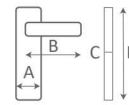

Negro

EQ-R200
SV-P200

ROSETA

PLACA

A x B x C x D	50 x x	45 x x x 242
Negro	F206700R200NE	F206700P200NE

SV-R600 / SV-P600

jandel

Negro