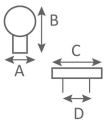

951

A x (encaje)	56 x (Ø48)
Latón mate	F2167009510LM
Negro	F2167009510NE
Níquel mate	F2167009510NM

953

jandel

Latón mate
Negro
Níquel mate

953

A x (encaje)	56 x (Ø48)
Latón mate	F2167009530LM
Negro	F2167009530NE
Níquel mate	F2167009530NM