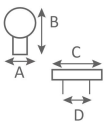

KITR20

jandel

Negro

KITR20

A x (encaje)	56 x (Ø48)
Kit cerradura Negro	F226700R20NE
Kit tiradores Negro	F226700R21NE

KITC20

jandel

Negro