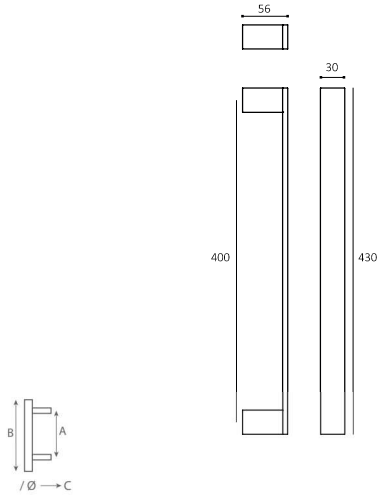

IN.00.028U

IN.00.028 D.19

A x B x C	50 x 140 x 8
Ac. Inox - Roseta metálica	F2063028U
Ac. Inox - Roseta nylon	F2063028UN

- Acero inox
- Titanium Black - TB SP
- Titanium Chocolate - TCH SP
- Titanium Copper - TCO SP
- Titanium Gold - TG SP

IN.07.207.D19

Acero inox ✓

A x B x C	Ac. Inoxidable
200 x 219 x 19	F2463207D1920
250 x 269 x 19	F2463207D1925
300 x 319 x 19	F2463207D1930
425 x 444 x 19	F2463207D1942
600 x 619 x 19	F2463207D1960

IN.07.286.D20

Acero inox ✓

A x B x C	Ac. Inoxidable
200 x 350 x 20	F2463286D2020
250 x 400 x 20	F2463286D2025
300 x 450 x 20	F2463286D2030
350 x 500 x 20	F2463286D2035
450 x 600 x 20	F2463286D2045

IN.07.286.D25

Acero inox ✓

A x B x C	Ac. Inoxidable
250 x 400 x 25	F2463286D2525
450 x 600 x 25	F2463286D2545
900 x 1050 x 25	F2463286D2590

IN.07.142 (SQUARE)

Acero inox ✓

IN.07.142

A x B x C	Ac. Inoxidable Satin + Pulido
430 x 400 x 30	F2463142D