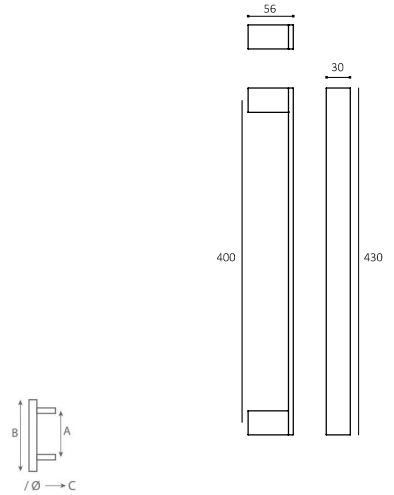

IN.07.153.D (SQUARE)

Acero inox ✓

IN.07.153.D

A x B x C	Ac. Inoxidable
430 x 400 x 30	F2463153