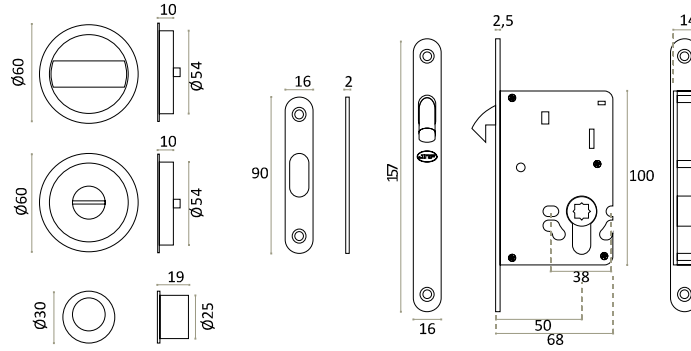

IN.07.201.1200

Acero inox ✓

IN.07.201.1200

B	Ac. Inoxidable
1200	F24632011200

IN.07.200.D25 (QUADRO)

Acero inox

IN.07.200.D25

A x B x C	
300 x 325 x 25	F2463200D2530
600 x 625 x 25	F2463200D2560
1250 x 1275 x 25	F2463200D2512

IN.07.200.D16 (QUADRO)

Acero inox

IN.07.200.D16

A x B x C	Ac. Inoxidable
300 x 316 x 16	F2463200D1630
600 x 616 x 16	F2463200D1660
1250 x 1266 x 16	F2463200D1612

IN.07.205.600

Acero inox

IN.07.205.600

A x B x C	Ac. Inoxidable
620 x 600 x (20x40)	F2463005D600

IN.07.124.D (INCLINADO)

Acero inox

IN.07.124.D

A x B x C	Ac. Inoxidable
400 x 300 x 30	F2463124D300
500 x 350 x 30	F2463124D350
600 x 400 x 30	F2463124D400
800 x 600 x 30	F2463124D600

IN.20.937

IN.20.937

Níquel satinado	F106320937
-----------------	------------