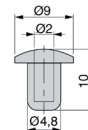

EMBUTIBLES

Níquel ☒

EMBUTIR

Paragolpe	F40839069820