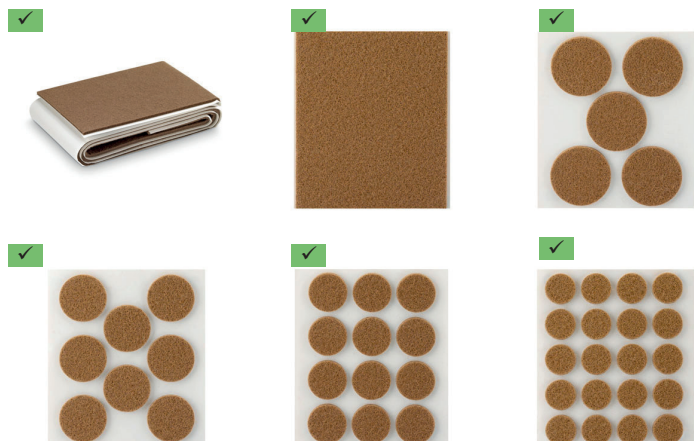

CLAVADO

Blanco   
 Marron   
 Roble

CLAVADO

Blanco	F4046A326BL
Marron	F4046A326MA
Roble	F4046A326RO

ADHESIVOS

Marrón ✓

ADHESIVOS

85 x 1000 mm	F23334080
85 x 100 mm	F23334078
∅ 34 mm	F23334079
∅ 27 mm	F23334073
∅ 22 mm	F23334072
∅ 17 mm	F23334071

DESLIZANTES CLAVAR

Marrón ✓  
Blanco ✓

CLAVAR

∅20 mm Marrón fieltro	F4046A306N20
∅ 15 mm Marrón (1000 u)	F408309001416
∅ 15 mm Blanco (1000 u)	F408309001415