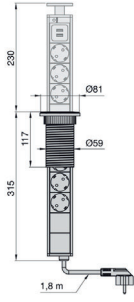

VERTICAL

Negro / plata

ENCHUFE VERTICAL  
3 ENCHUFES + 2 USB

Marrón	14 x 9 mm	F7583500925
--------	-----------	-------------

CARGADOR USB

Plata / Negro

CARGADOR USB

Transformador 15w	F75837001420
Conector 2 USB	F75835009025

MULTICONECTOR ATOM

Negro   
Plata

MULTICONECTOR  
2 USB + 1 HDMI 2.0 + RJ45 + 2  
SCHUKO

Aluminio	F75835029625
Negro	F75835029614

CARGADOR INALÁMBRICO

Negro

CARGADOR INALÁMBRICO

Cargador	F75835017517
----------	--------------