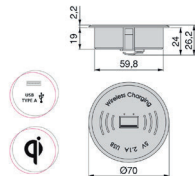

MULTICONECTOR ATOM

Negro   
Plata

MULTICONECTOR  
2 USB + 1 HDMI 2.0 + RJ45 + 2  
SCHUKO

Aluminio	F75835029625
Negro	F75835029614

CARGADOR INALÁMBRICO

Negro

CARGADOR INALÁMBRICO

Cargador	F75835017517
----------	--------------