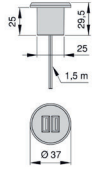

VERTICAL

Negro / plata

ENCHUFE VERTICAL  
3 ENCHUFES + 2 USB

Marrón	14 x 9 mm	F7583500925
--------	-----------	-------------

CARGADOR USB

Plata / Negro

CARGADOR USB

Transformador 15w	F75837001420
Conector 2 USB	F75835009025

MULTICONECTOR ATOM

Negro   
Plata

MULTICONECTOR  
2 USB + 1 HDMI 2.0 + RJ45 + 2  
SCHUKO

Aluminio	F75835029625
Negro	F75835029614

CARGADOR INALÁMBRICO

Negro

CARGADOR INALÁMBRICO

Cargador	F75835017517
----------	--------------