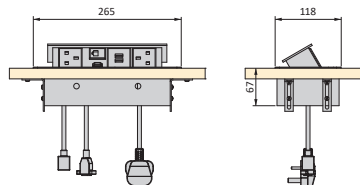

MULTICONECTOR ATOM

Negro
Plata

MULTICONECTOR
2 USB + 1 HDMI 2.0 + RJ45 + 2
SCHUKO

Aluminio	F75835029625
Negro	F75835029614