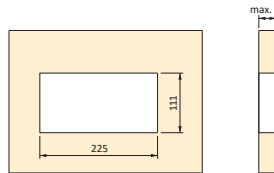

MULTICONECTOR ATOM

Negro
Plata

MULTICONECTOR
2 USB + 1 HDMI 2.0 + RJ45 + 2
SCHUKO

Aluminio	F75835029625
Negro	F75835029614