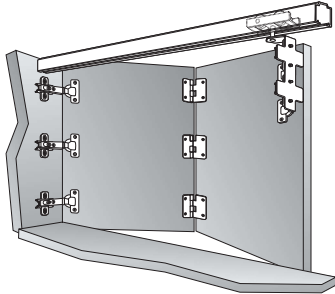

Aluminio ✓

NK PAR 25
25 Kgs.
≥16 mm

Perfil 2 mts alum.	F30692017
Perfil 3 mts alum.	F30692019
Perfil 6 mts alum.	F30692020
Jgo. Accs.	F30693522