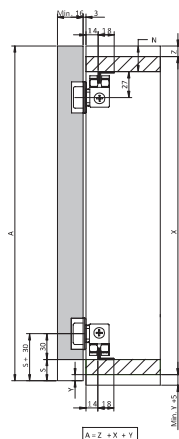

PAR 12 22 E

Marrón ✓  
Blanco ✓

JGO. ACCS.	PAR 12 12 Kgs 16-19 mm	PAR 22 22 Kgs 16-19 mm	PERFILES	
Jgo. Accs.	F30693527	F30693528	Perfil marrón 3 mts	F30693112
			Perfil blanco 3 mts	F30693113

NK PAR 15

Perfil

Aluminio ✓

NK PAR 15  
15 Kgs.  
≥16 mm

Perfil 2 mts alum.	F30692017
Perfil 3 mts alum.	F30692019
Perfil 6 mts alum.	F30692020
Jgo. Accs.	F30693521

SF-16D

Perfil

Aluminio ✓

SF-16D  
16 Kgs.  
≥16 mm

Perfil 2 mts sup/inf	F3030001620
Perfil 3 mts sup/inf	F3030001630
Perfil 5 mts sup/inf	F3030001650
Jgo. Accs.	F3030001600

NK PAR 25

NK PAR 25

Perfil

Aluminio ✓

NK PAR 25  
25 Kgs.  
≥16 mm

Perfil 2 mts alum.	F30692017
Perfil 3 mts alum.	F30692019
Perfil 6 mts alum.	F30692020
Jgo. Accs.	F30693522

SF-50D

Aluminio ✓