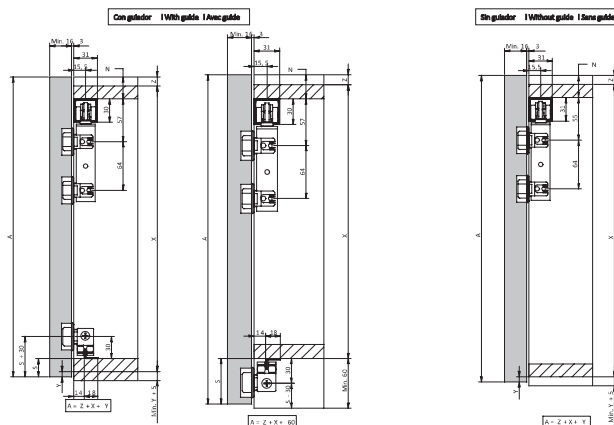

NK PAR 25

NK PAR 25

Perfil

Aluminio ✓

NK PAR 25  
25 Kgs.  
≥16 mm

Perfil 2 mts alum.	F30692017
Perfil 3 mts alum.	F30692019
Perfil 6 mts alum.	F30692020
Jgo. Accs.	F30693522

SF-50D

Aluminio ✓

SF-50D  
50 Kgs  
≥16 mm

Perfil 2 mts sup	F3030001620
Perfil 3 mts sup	F3030001630
Perfil 5 mts sup	F3030001650
Perfil 2 mts sup	F3030006521
Perfil 3 mts sup	F3030006531
Perfil 5 mts sup	F3030006551
Jgo. Accs.	F3030005000