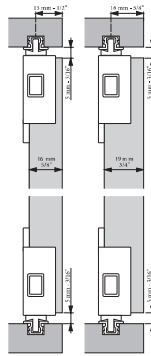

PAR 12 22 E

Marrón ✓  
Blanco ✓

JGO. ACCS.	PAR 12 12 Kgs 16-19 mm	PAR 22 22 Kgs 16-19 mm	PERFILES	
Jgo. Accs.	F30693527	F30693528	Perfil marrón 3 mts	F30693112
			Perfil blanco 3 mts	F30693113

NK PAR 15

Perfil

Aluminio ✓

NK PAR 15  
15 Kgs.  
≥16 mm

Perfil 2 mts alum.	F30692017
Perfil 3 mts alum.	F30692019
Perfil 6 mts alum.	F30692020
Jgo. Accs.	F30693521

SF-16D

Perfil

Aluminio ✓

SF-16D  
16 Kgs.  
≥16 mm

Perfil 2 mts sup/inf	F3030001620
Perfil 3 mts sup/inf	F3030001630
Perfil 5 mts sup/inf	F3030001650
Jgo. Accs.	F3030001600

NK PAR 25

NK PAR 25

Perfil

Aluminio ✓

NK PAR 25  
25 Kgs.  
≥16 mm

Perfil 2 mts alum.	F30692017
Perfil 3 mts alum.	F30692019
Perfil 6 mts alum.	F30692020
Jgo. Accs.	F30693522

SF-50D

Aluminio ✓