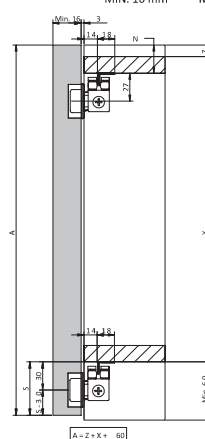

PAR 12 22 E

Marrón ✓  
Blanco ✓

JGO. ACCS.	PAR 12 12 Kgs 16-19 mm	PAR 22 22 Kgs 16-19 mm	PERFILES	
Jgo. Accs.	F30693527	F30693528	Perfil marrón 3 mts	F30693112
			Perfil blanco 3 mts	F30693113

NK PAR 15

Perfil

Aluminio ✓

NK PAR 15  
15 Kgs.  
≥16 mm

Perfil 2 mts alum.	F30692017
Perfil 3 mts alum.	F30692019
Perfil 6 mts alum.	F30692020
Jgo. Accs.	F30693521

SF-16D

Perfil

Aluminio ✓

SF-16D  
16 Kgs.  
≥16 mm

Perfil 2 mts sup/inf	F3030001620
Perfil 3 mts sup/inf	F3030001630
Perfil 5 mts sup/inf	F3030001650
Jgo. Accs.	F3030001600

NK PAR 25

NK PAR 25

Perfil

Aluminio ✓

NK PAR 25  
25 Kgs.  
≥16 mm

Perfil 2 mts alum.	F30692017
Perfil 3 mts alum.	F30692019
Perfil 6 mts alum.	F30692020
Jgo. Accs.	F30693522

SF-50D

Aluminio ✓