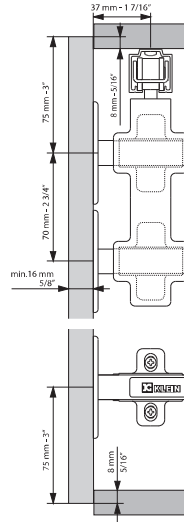

PAR 12 22 E

Marrón ✓  
Blanco ✓

JGO. ACCS.	PAR 12 12 Kgs 16-19 mm	PAR 22 22 Kgs 16-19 mm	PERFILES	
Jgo. Accs.	F30693527	F30693528	Perfil marrón 3 mts	F30693112
			Perfil blanco 3 mts	F30693113

NK PAR 15

Perfil

Aluminio ✓

NK PAR 15  
15 Kgs.  
≥16 mm

Perfil 2 mts alum.	F30692017
Perfil 3 mts alum.	F30692019
Perfil 6 mts alum.	F30692020
Jgo. Accs.	F30693521

SF-16D

Perfil

Aluminio ✓

SF-16D  
16 Kgs.  
≥16 mm

Perfil 2 mts sup/inf	F3030001620
Perfil 3 mts sup/inf	F3030001630
Perfil 5 mts sup/inf	F3030001650
Jgo. Accs.	F3030001600

NK PAR 25

NK PAR 25

Perfil

Aluminio ✓

NK PAR 25  
25 Kgs.  
≥16 mm

Perfil 2 mts alum.	F30692017
Perfil 3 mts alum.	F30692019
Perfil 6 mts alum.	F30692020
Jgo. Accs.	F30693522

SF-50D

Aluminio ✓

SF-50D  
50 Kgs  
≥16 mm

Perfil 2 mts sup	F3030001620
Perfil 3 mts sup	F3030001630
Perfil 5 mts sup	F3030001650
Perfil 2 mts sup	F3030006521
Perfil 3 mts sup	F3030006531
Perfil 5 mts sup	F3030006551
Jgo. Accs.	F3030005000