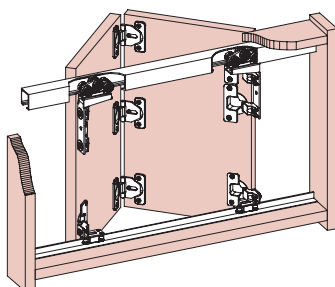

SF-L60D

Aluminio ✓

SF-L60D
60 Kgs
≥16 mm

Perfil 2 mts sup	F3030001620
Perfil 3 mts sup	F3030001630
Perfil 5 mts sup	F3030001650
Perfil 2 mts sup	F3030006521
Perfil 3 mts sup	F3030006531
Perfil 5 mts sup	F3030006551
Jgo. Accs.	F3030006507