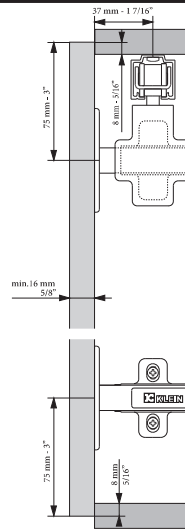

PAR 12 22 E

Marrón ✓  
Blanco ✓

JGO. ACCS.	PAR 12 12 Kgs 16-19 mm	PAR 22 22 Kgs 16-19 mm	PERFILES	
Jgo. Accs.	F30693527	F30693528	Perfil marrón 3 mts	F30693112
			Perfil blanco 3 mts	F30693113

NK PAR 15

Perfil

Aluminio ✓

NK PAR 15  
15 Kgs.  
≥16 mm

Perfil 2 mts alum.	F30692017
Perfil 3 mts alum.	F30692019
Perfil 6 mts alum.	F30692020
Jgo. Accs.	F30693521

SF-16D

Perfil

Aluminio ✓

SF-16D  
16 Kgs.  
≥16 mm

Perfil 2 mts sup/inf	F3030001620
Perfil 3 mts sup/inf	F3030001630
Perfil 5 mts sup/inf	F3030001650
Jgo. Accs.	F3030001600

NK PAR 25

NK PAR 25

Perfil

Aluminio ✓

NK PAR 25  
25 Kgs.  
≥16 mm

Perfil 2 mts alum.	F30692017
Perfil 3 mts alum.	F30692019
Perfil 6 mts alum.	F30692020
Jgo. Accs.	F30693522

SF-50D

Aluminio ✓

SF-50D  
50 Kgs  
≥16 mm

Perfil 2 mts sup	F3030001620
Perfil 3 mts sup	F3030001630
Perfil 5 mts sup	F3030001650
Perfil 2 mts sup	F3030006521
Perfil 3 mts sup	F3030006531
Perfil 5 mts sup	F3030006551
Jgo. Accs.	F3030005000