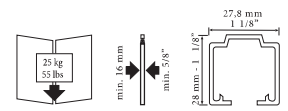

Aluminio ✓

NK PAR 15  
15 Kgs.  
≥16 mm

Perfil 2 mts alum.	F30692017
Perfil 3 mts alum.	F30692019
Perfil 6 mts alum.	F30692020
Jgo. Accs.	F30693521

SF-16D

Perfil

Aluminio ✓

SF-16D  
16 Kgs.  
≥16 mm

Perfil 2 mts sup/inf	F3030001620
Perfil 3 mts sup/inf	F3030001630
Perfil 5 mts sup/inf	F3030001650
Jgo. Accs.	F3030001600

NK PAR 25

NK PAR 25

Perfil

Aluminio ✓

NK PAR 25  
25 Kgs.  
≥16 mm

Perfil 2 mts alum.	F30692017
Perfil 3 mts alum.	F30692019
Perfil 6 mts alum.	F30692020
Jgo. Accs.	F30693522

SF-50D

Aluminio ✓