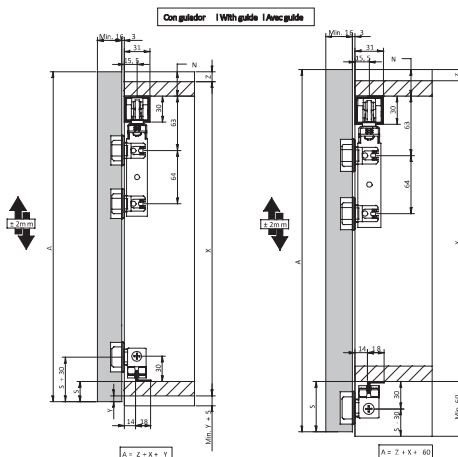

SF-L60D

Aluminio ✓

SF-L60D
60 Kgs
≥16 mm

Perfil 2 mts sup	F3030001620
Perfil 3 mts sup	F3030001630
Perfil 5 mts sup	F3030001650
Perfil 2 mts sup	F3030006521
Perfil 3 mts sup	F3030006531
Perfil 5 mts sup	F3030006551
Jgo. Accs.	F3030006507