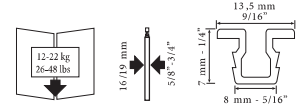

PAR 12 22 E

Marrón ✓  
Blanco ✓

JGO. ACCS.	PAR 12 12 Kgs 16-19 mm	PAR 22 22 Kgs 16-19 mm	PERFILES	
Jgo. Accs.	F30693527	F30693528	Perfil marrón 3 mts	F30693112
			Perfil blanco 3 mts	F30693113

NK PAR 15

Perfil

Aluminio ✓

NK PAR 15  
15 Kgs.  
≥16 mm

Perfil 2 mts alum.	F30692017
Perfil 3 mts alum.	F30692019
Perfil 6 mts alum.	F30692020
Jgo. Accs.	F30693521

SF-16D

Perfil

Aluminio ✓

SF-16D  
16 Kgs.  
≥16 mm

Perfil 2 mts sup/inf	F3030001620
Perfil 3 mts sup/inf	F3030001630
Perfil 5 mts sup/inf	F3030001650
Jgo. Accs.	F3030001600

NK PAR 25

NK PAR 25

Perfil

Aluminio ✓

NK PAR 25  
25 Kgs.  
≥16 mm

Perfil 2 mts alum.	F30692017
Perfil 3 mts alum.	F30692019
Perfil 6 mts alum.	F30692020
Jgo. Accs.	F30693522

SF-50D

Aluminio ✓