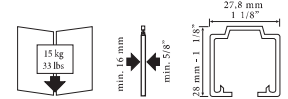

PAR 12 22 E

Marrón ✓  
Blanco ✓

JGO. ACCS.	PAR 12 12 Kgs 16-19 mm	PAR 22 22 Kgs 16-19 mm	PERFILES	
Jgo. Accs.	F30693527	F30693528	Perfil marrón 3 mts	F30693112
			Perfil blanco 3 mts	F30693113

NK PAR 15

Perfil

Aluminio ✓

NK PAR 15  
15 Kgs.  
≥16 mm

Perfil 2 mts alum.	F30692017
Perfil 3 mts alum.	F30692019
Perfil 6 mts alum.	F30692020
Jgo. Accs.	F30693521

SF-16D

Perfil

Aluminio ✓

SF-16D  
16 Kgs.  
≥16 mm

Perfil 2 mts sup/inf	F3030001620
Perfil 3 mts sup/inf	F3030001630
Perfil 5 mts sup/inf	F3030001650
Jgo. Accs.	F3030001600