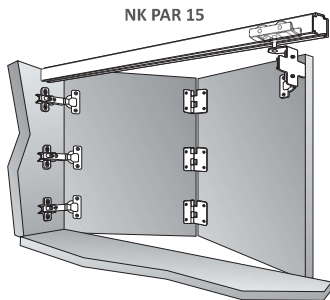

PAR 12 22 E

Marrón ✓  
Blanco ✓

JGO. ACCS.	PAR 12 12 Kgs 16-19 mm	PAR 22 22 Kgs 16-19 mm	PERFILES	
Jgo. Accs.	F30693527	F30693528	Perfil marrón 3 mts	F30693112
			Perfil blanco 3 mts	F30693113

NK PAR 15

Perfil

Aluminio ✓

NK PAR 15  
15 Kgs.  
≥16 mm

Perfil 2 mts alum.	F30692017
Perfil 3 mts alum.	F30692019
Perfil 6 mts alum.	F30692020
Jgo. Accs.	F30693521

SF-16D

Perfil

Aluminio ✓

SF-16D  
16 Kgs.  
≥16 mm

Perfil 2 mts sup/inf	F3030001620
Perfil 3 mts sup/inf	F3030001630
Perfil 5 mts sup/inf	F3030001650
Jgo. Accs.	F3030001600