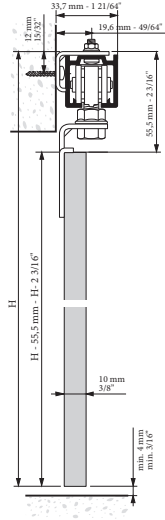

CORREDERA NK-50 HPL

KLEIN®

Aluminio ✓

NK-50 HPL
50 KGS
10 mm

Perfil 2 mts	F30692017
Perfil 3 mts	F30692019
Perfil 6 mts	F30692020
J.Accesorios NK45 HPL	F30693742
Soporte pared	F30693387