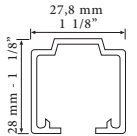

CORREDERA NK-50 HPL

KLEIN®

Aluminio ✓

NK-50 HPL
50 KGS
10 mm

Perfil 2 mts	F30692017
Perfil 3 mts	F30692019
Perfil 6 mts	F30692020
J.Accesorios NK45 HPL	F30693742
Soporte pared	F30693387