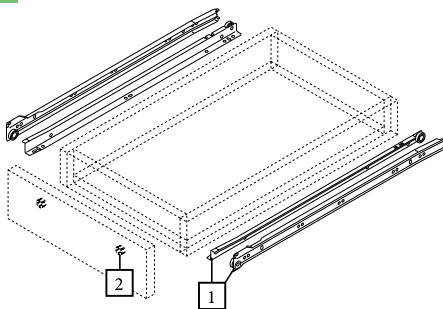

GUIA DE CAIDA

- Aluminio
- Marrón
- Ac. Inoxidable

GUIA DE CAIDA
ECO

Medida	Aluminio	Blanco	Marrón
25 cms	F3050GUIA25AL	F3050GUIA25B	F3050GUIA25M
30 cms	F3050GUIA30AL	F3050GUIA30B	F3050GUIA30M
35 cms	F3050GUIA35AL	F3050GUIA35B	F3050GUIA35M
40 cms	F3050GUIA40AL	F3050GUIA40B	F3050GUIA40M
45 cms	F3050GUIA45AL	F3050GUIA45B	F3050GUIA45M
50 cms	F3050GUIA50AL	F3050GUIA50B	F3050GUIA50M
55 cms	F3050GUIA55AL	F3050GUIA55B	F3050GUIA55M
60 cms	F3050GUIA60AL	F3050GUIA60B	F3050GUIA60M
70 cms			F3050GUIA70M
80 cms	F3050GUIA80AL	F3050GUIA80B	F3050GUIA80M

GUIA DE CAIDA 230

Revestimiento de plástico, blanco crema (RAL 9001)
Carga dinámica 25 kg
Inmovilización del módulo extraíble (a partir de un largo nominal NL de 300 mm)
Conducción unilateral reforzada

- Crema
- Marrón

GUIA DE CAIDA
BLUM
25 Kgs

Medida	Crema	Marrón
25 cms	F2984230B25	F2984230M25
30 cms	F2984230B30	F2984230M30
35 cms	F2984230B35	F2984230M35
40 cms	F2984230B40	F2984230M40
45 cms	F2984230B45	F2984230M45
50 cms	F2984230B50	F2984230M50
55 cms	F2984230B55	F2984230M55
60 cms	F2984230B60	F2984230M60
65 cms	F2984230B65	
70 cms	F2984230B70	
75 cms	F2984230B75	
80 cms	F2984230B80	

GUIA DE CAIDA EXTRACCIÓN TOTAL 430

- Carga dinámica 30 kg
- Tope de enganche integrado
- Seguro antidesenganche integrado (a partir de un largo nominal NL de 300 mm)
- Conducción bilateral reforzada
- Revestimiento de plástico, blanco crema (RAL 9001)