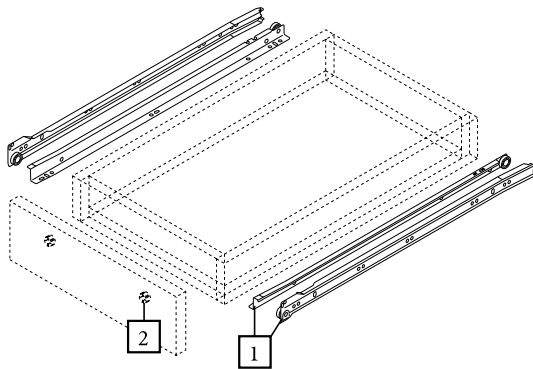

GUIA DE CAIDA

- Aluminio
- Marrón
- Ac. Inoxidable

GUIA DE CAIDA
ECO

Medida	Aluminio	Blanco	Marrón
25 cms	F3050GUIA25AL	F3050GUIA25B	F3050GUIA25M
30 cms	F3050GUIA30AL	F3050GUIA30B	F3050GUIA30M
35 cms	F3050GUIA35AL	F3050GUIA35B	F3050GUIA35M
40 cms	F3050GUIA40AL	F3050GUIA40B	F3050GUIA40M
45 cms	F3050GUIA45AL	F3050GUIA45B	F3050GUIA45M
50 cms	F3050GUIA50AL	F3050GUIA50B	F3050GUIA50M
55 cms	F3050GUIA55AL	F3050GUIA55B	F3050GUIA55M
60 cms	F3050GUIA60AL	F3050GUIA60B	F3050GUIA60M
70 cms			F3050GUIA70M
80 cms	F3050GUIA80AL	F3050GUIA80B	F3050GUIA80M

GUIA DE CAIDA 230

Revestimiento de plástico, blanco crema (RAL 9001)
Carga dinámica 25 kg
Inmovilización del módulo extraíble (a partir de un largo nominal NL de 300 mm)
Conducción unilateral reforzada

- Crema
- Marrón

GUIA DE CAIDA
BLUM
25 Kgs

Medida	Crema	Marrón
25 cms	F2984230B25	F2984230M25
30 cms	F2984230B30	F2984230M30
35 cms	F2984230B35	F2984230M35
40 cms	F2984230B40	F2984230M40
45 cms	F2984230B45	F2984230M45
50 cms	F2984230B50	F2984230M50
55 cms	F2984230B55	F2984230M55
60 cms	F2984230B60	F2984230M60
65 cms	F2984230B65	
70 cms	F2984230B70	
75 cms	F2984230B75	
80 cms	F2984230B80	

GUIA DE CAIDA EXTRACCIÓN TOTAL 430

- Carga dinámica 30 kg
- Tope de enganche integrado
- Seguro antidesenganche integrado (a partir de un largo nominal NL de 300 mm)
- Conducción bilateral reforzada
- Revestimiento de plástico, blanco crema (RAL 9001)