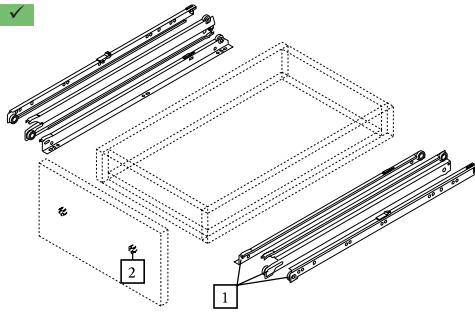

GUIA DE CAIDA

- Aluminio
- Marrón
- Ac. Inoxidable

GUIA DE CAIDA
ECO

Medida	Aluminio	Blanco	Marrón
25 cms	F3050GUIA25AL	F3050GUIA25B	F3050GUIA25M
30 cms	F3050GUIA30AL	F3050GUIA30B	F3050GUIA30M
35 cms	F3050GUIA35AL	F3050GUIA35B	F3050GUIA35M
40 cms	F3050GUIA40AL	F3050GUIA40B	F3050GUIA40M
45 cms	F3050GUIA45AL	F3050GUIA45B	F3050GUIA45M
50 cms	F3050GUIA50AL	F3050GUIA50B	F3050GUIA50M
55 cms	F3050GUIA55AL	F3050GUIA55B	F3050GUIA55M
60 cms	F3050GUIA60AL	F3050GUIA60B	F3050GUIA60M
70 cms			F3050GUIA70M
80 cms	F3050GUIA80AL	F3050GUIA80B	F3050GUIA80M

GUIA DE CAIDA 230

Revestimiento de plástico, blanco crema (RAL 9001)
Carga dinámica 25 kg
Inmovilización del módulo extraíble (a partir de un largo nominal NL de 300 mm)
Conducción unilateral reforzada

- Crema
- Marrón

GUIA DE CAIDA
BLUM
25 Kgs

Medida	Crema	Marrón
25 cms	F2984230B25	F2984230M25
30 cms	F2984230B30	F2984230M30
35 cms	F2984230B35	F2984230M35
40 cms	F2984230B40	F2984230M40
45 cms	F2984230B45	F2984230M45
50 cms	F2984230B50	F2984230M50
55 cms	F2984230B55	F2984230M55
60 cms	F2984230B60	F2984230M60
65 cms	F2984230B65	
70 cms	F2984230B70	
75 cms	F2984230B75	
80 cms	F2984230B80	

GUIA DE CAIDA EXTRACCIÓN TOTAL 430

- Carga dinámica 30 kg
- Tope de enganche integrado
- Seguro antidesenganche integrado (a partir de un largo nominal NL de 300 mm)
- Conducción bilateral reforzada
- Revestimiento de plástico, blanco crema (RAL 9001)