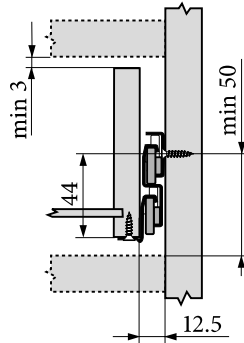

GUIA DE CAIDA

- Aluminio
- Marrón
- Ac. Inoxidable

GUIA DE CAIDA
ECO

Medida	Aluminio	Blanco	Marrón
25 cms	F3050GUIA25AL	F3050GUIA25B	F3050GUIA25M
30 cms	F3050GUIA30AL	F3050GUIA30B	F3050GUIA30M
35 cms	F3050GUIA35AL	F3050GUIA35B	F3050GUIA35M
40 cms	F3050GUIA40AL	F3050GUIA40B	F3050GUIA40M
45 cms	F3050GUIA45AL	F3050GUIA45B	F3050GUIA45M
50 cms	F3050GUIA50AL	F3050GUIA50B	F3050GUIA50M
55 cms	F3050GUIA55AL	F3050GUIA55B	F3050GUIA55M
60 cms	F3050GUIA60AL	F3050GUIA60B	F3050GUIA60M
70 cms			F3050GUIA70M
80 cms	F3050GUIA80AL	F3050GUIA80B	F3050GUIA80M

- Crema
- Marrón

GUIA DE CAIDA
BLUM
25 Kgs

Medida	Crema	Marrón
25 cms	F2984230B25	F2984230M25
30 cms	F2984230B30	F2984230M30
35 cms	F2984230B35	F2984230M35
40 cms	F2984230B40	F2984230M40
45 cms	F2984230B45	F2984230M45
50 cms	F2984230B50	F2984230M50
55 cms	F2984230B55	F2984230M55
60 cms	F2984230B60	F2984230M60
65 cms	F2984230B65	
70 cms	F2984230B70	
75 cms	F2984230B75	
80 cms	F2984230B80	

GUIA DE CAIDA EXTRACCIÓN TOTAL 430

- Carga dinámica 30 kg
- Tope de enganche integrado
- Seguro antidesenganche integrado (a partir de un largo nominal NL de 300 mm)
- Conducción bilateral reforzada
- Revestimiento de plástico, blanco crema (RAL 9001)

Crema

GUIA DE CAIDA EXTRAC. TOTAL
BLUM
25 Kgs.

Medida	Crema
30 cms	F2984430E30B
35 cms	F2984430E35B
40 cms	F2984430E40B
45 cms	F2984430E45B
50 cms	F2984430E50B