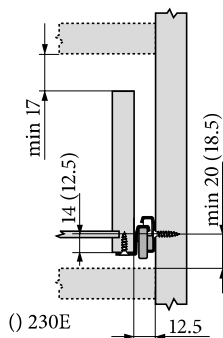

GUIA DE CAIDA

- Aluminio
- Marrón
- Ac. Inoxidable

GUIA DE CAIDA
ECO

Medida	Aluminio	Blanco	Marrón
25 cms	F3050GUIA25AL	F3050GUIA25B	F3050GUIA25M
30 cms	F3050GUIA30AL	F3050GUIA30B	F3050GUIA30M
35 cms	F3050GUIA35AL	F3050GUIA35B	F3050GUIA35M
40 cms	F3050GUIA40AL	F3050GUIA40B	F3050GUIA40M
45 cms	F3050GUIA45AL	F3050GUIA45B	F3050GUIA45M
50 cms	F3050GUIA50AL	F3050GUIA50B	F3050GUIA50M
55 cms	F3050GUIA55AL	F3050GUIA55B	F3050GUIA55M
60 cms	F3050GUIA60AL	F3050GUIA60B	F3050GUIA60M
70 cms			F3050GUIA70M
80 cms	F3050GUIA80AL	F3050GUIA80B	F3050GUIA80M

GUIA DE CAIDA 230

Revestimiento de plástico, blanco crema (RAL 9001)
Carga dinámica 25 kg
Inmovilización del módulo extraíble (a partir de un largo nominal NL de 300 mm)
Conducción unilateral reforzada

- Crema
- Marrón

GUIA DE CAIDA
BLUM
25 Kgs

Medida	Crema	Marrón
25 cms	F2984230B25	F2984230M25
30 cms	F2984230B30	F2984230M30
35 cms	F2984230B35	F2984230M35
40 cms	F2984230B40	F2984230M40
45 cms	F2984230B45	F2984230M45
50 cms	F2984230B50	F2984230M50
55 cms	F2984230B55	F2984230M55
60 cms	F2984230B60	F2984230M60
65 cms	F2984230B65	
70 cms	F2984230B70	
75 cms	F2984230B75	
80 cms	F2984230B80	

Crema

GUIA DE CAIDA EXTRAC. TOTAL
BLUM
25 Kgs.

Medida	Crema
30 cms	F2984430E30B
35 cms	F2984430E35B
40 cms	F2984430E40B
45 cms	F2984430E45B
50 cms	F2984430E50B