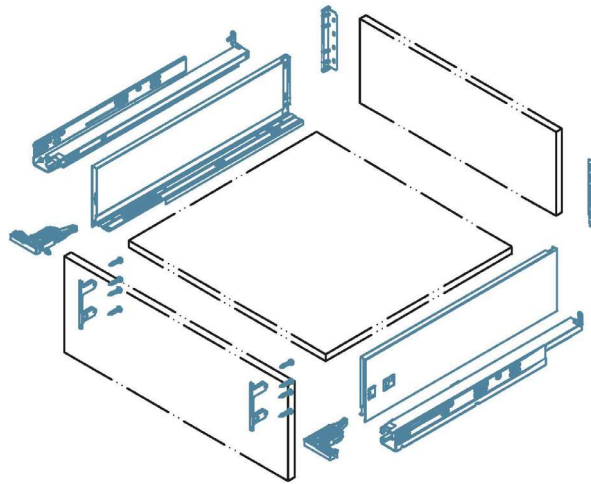

BECKIA

El cajón BECKIA presenta un diseño de costilla más elegante con una guía de funcionamiento más suave. Disponible en seis profundidades de cajón y en colores blanco y gris. Crea caceroleros con sunueva varilla rectangular, perfecta para cajones interiores elegantes y funcionales.

BECKIA
 35 Kgs.

Color		Sop. trasera (3)	Sop. frontal (4)	Frontal	Barra transversal
	84 mm		F30530076		
BLANCO	135 mm	F30530061	F30530077		
	199 mm	F30530062	F30530078		
	1100 mm			F30530079	F30530080
	84 mm		F30530576		
GRIS	135 mm	F30530561	F30530577		
	199 mm	F30530562	F30530578		
	1100 mm			F30530579	F30530580

SLIM

El cajón SLIM es un set de cajón de extracción total y sistema de cierre silencioso y lateral recto.

Sistema para tablero de 16 mm y peso máximo recomendado de 35 kgs.

El kit de cajón viene preparado para cajón de 80 , 120 y 170 mm.

En el caso de cajones o cacerolero interior pedir el kit cajón altura 80 o 170 mm, el set de conector de 80 o 170, el perfil de 2 mts y la barra frontal en el caso del cacerolero de 170 mm.

Blanco ✓
Gris ✓