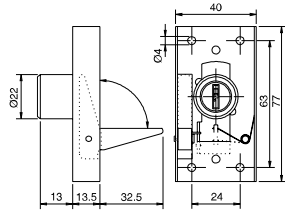

2601

Níquel ✓

2601
CORREDERA

LI. diferentes	F12092601

2004

Níquel ✓

Prolongador

2004
CORREDERA

LI. diferentes	F12092004022N
LI. iguales (S-320)	F12092004022I2
LI. iguales (S-540)	F12092004022I
Prolongador 24 mm	F1209100453NI
Prolongador 36 mm	F1209100454NI

911

Níquel ✓

911

LI. diferentes	F12090911E02N