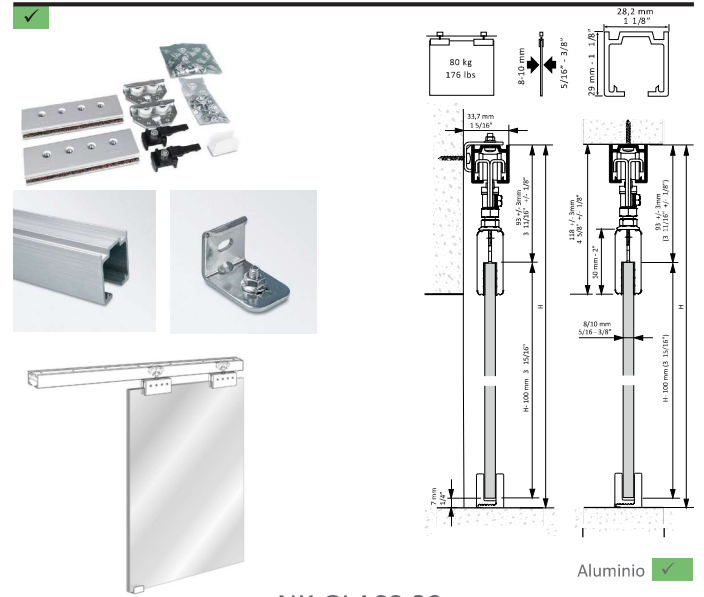

Níquel	F359236149701
--------	---------------

NK GLASS 45

KLEIN®

Aluminio anod. ✓

NK GLASS 45
45 Kgs.
8-10 mm

Perfil 2 mts	F30692017
Perfil 3 mts	F30692019
Perfil 6 mts	F30692020
J. Accesorios NK GLASS 45	F26693995
Soporte pared	F30693387

NK GLASS 80

KLEIN®

Aluminio ✓

NK GLASS 80
80 Kgs.
8-10 mm

Perfil 2 mts	F30692011
Perfil 3 mts	F30692013
Perfil 6 mts	F30692021
J. Acces. Slid NK GLASS 80	F26693996
Soporte pared	F30693387

ECU CLIPO

Aluminio

ECU CLIPO
15 Kgs.
6 mm

Perf. marc. sup 2,5 mts	F309240578902
Guía sup.al.2,5 mts doble	F309240589002
Jgo. Accs.	F309240582272

2910

ojmar

Níquel

2910

LI. igulaes (S-320)	F12092910
---------------------	-----------