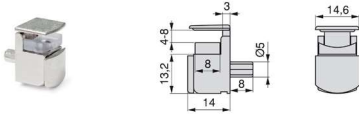

PORTOFINO

Níquel ✓

PORTOFINO

Níquel	F4083061059
--------	-------------

VENTOSA

Níquel ✓

VENTOSA
Ø 3 mm

Níquel	F40838055720
--------	--------------

PORTAESTANTE

Cromo mate ✓

PORTAESTANTE

Cromo mate	F401087CM
------------	-----------

SOPORTE ESTANTE

Níquel ✓
Dorado ✓

SOPORTE ESTANTE
6 / 10 mm

Grueso	Dorado	Níquel
6 mm	F402131O	F402131N
10 mm	F402132O	F402132N

ECU CLIPO
15 Kgs.
6 mm

Perf. marc. sup 2,5 mts	F309240578902
Guía sup.al.2,5 mts doble	F309240589002
Jgo. Accs.	F309240582272

2910

ojmar

Níquel

2910

LI. igulaes (S-320)	F12092910
---------------------	-----------