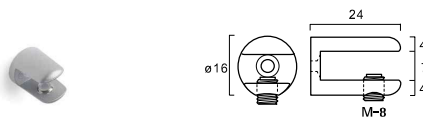

PORTOFINO

Níquel ✓

PORTOFINO

Níquel	F4083061059
--------	-------------

VENTOSA

Níquel ✓

VENTOSA
Ø 3 mm

Níquel	F40838055720
--------	--------------

PORTAESTANTE

Cromo mate ✓

PORTAESTANTE

Cromo mate	F401087CM
------------	-----------

SOPORTE ESTANTE

Níquel ✓
Dorado ✓

SOPORTE ESTANTE
6 / 10 mm

Grueso	Dorado	Níquel
6 mm	F402131O	F402131N
10 mm	F402132O	F402132N

ECU CLIPO
15 Kgs.
6 mm

Perf. marc. sup 2,5 mts	F309240578902
Guía sup.al.2,5 mts doble	F309240589002
Jgo. Accs.	F309240582272

2910

ojmar

Níquel

2910

LI. igulaes (S-320)	F12092910
---------------------	-----------