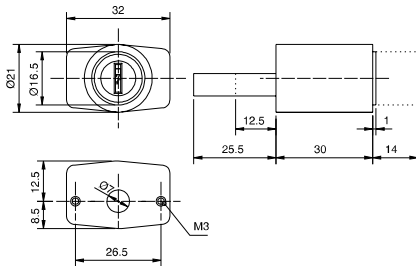

Níquel ✓

911

LI. diferentes	F12090911E02N