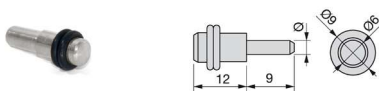

PORTAESTANTE

Níquel ✓

PORTAESTANTE

Níquel	F40838047207