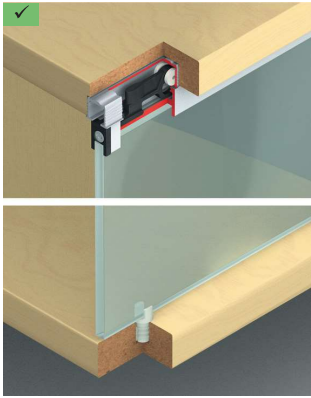

NK GLASS 80

KLEIN®

Aluminio ✓

NK GLASS 80
80 Kgs.
8-10 mm

Perfil 2 mts	F30692011
Perfil 3 mts	F30692013
Perfil 6 mts	F30692021
J. Acces. Slid NK GLASS 80	F26693996
Soporte pared	F30693387

ECU CLIPO

Aluminio

ECU CLIPO
15 Kgs.
6 mm

Perf. marc. sup 2,5 mts	F309240578902
Guía sup.al.2,5 mts doble	F309240589002
Jgo. Accs.	F309240582272

2910

ojmar

Níquel

2910

LI. igulaes (S-320)	F12092910
---------------------	-----------