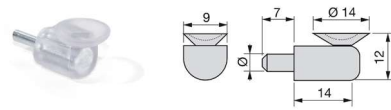

PORTOFINO

Níquel ✓

PORTOFINO

Níquel	F4083061059
--------	-------------

VENTOSA

Níquel ✓

VENTOSA
Ø 3 mm

Níquel	F40838055720
--------	--------------

PORTAESTANTE

Cromo mate ✓

PORTAESTANTE

Cromo mate	F401087CM
------------	-----------

SOPORTE ESTANTE

Níquel ✓
Dorado ✓

SOPORTE ESTANTE
6 / 10 mm

Grueso	Dorado	Níquel
6 mm	F402131O	F402131N
10 mm	F402132O	F402132N

ECU CLIPO
15 Kgs.
6 mm

Perf. marc. sup 2,5 mts	F309240578902
Guía sup.al.2,5 mts doble	F309240589002
Jgo. Accs.	F309240582272

2910

ojmar

Níquel

2910

LI. igulaes (S-320)	F12092910
---------------------	-----------