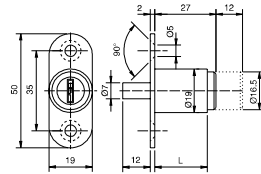

Níquel ✓

2601
CORREDERA

LI. diferentes	F12092601

2004

Níquel ✓

Prolongador

2004
CORREDERA

LI. diferentes	F12092004022N
LI. iguales (S-320)	F12092004022I2
LI. iguales (S-540)	F12092004022I
Prolongador 24 mm	F1209100453NI
Prolongador 36 mm	F1209100454NI

911