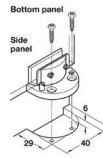

BISAGRA

HAFELE

Níquel

BISAGRA
6 mm

Níquel	F359236149701