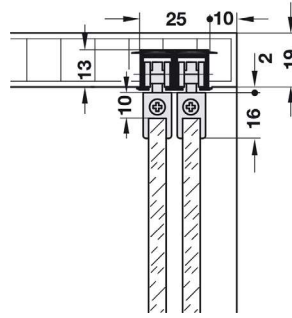

NK GLASS 80

KLEIN®

Aluminio ✓

NK GLASS 80
80 Kgs.
8-10 mm

Perfil 2 mts	F30692011
Perfil 3 mts	F30692013
Perfil 6 mts	F30692021
J. Acces. Slid NK GLASS 80	F26693996
Soporte pared	F30693387

ECU CLIPO

Aluminio

ECU CLIPO
15 Kgs.
6 mm

Perf. marc. sup 2,5 mts	F309240578902
Guía sup.al.2,5 mts doble	F309240589002
Jgo. Accs.	F309240582272

2910

ojmar

Níquel

2910

LI. igulaes (S-320)	F12092910
---------------------	-----------