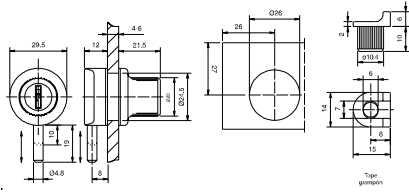

NK GLASS 80

KLEIN®

Aluminio ✓

NK GLASS 80
80 Kgs.
8-10 mm

Perfil 2 mts	F30692011
Perfil 3 mts	F30692013
Perfil 6 mts	F30692021
J. Acces. Slid NK GLASS 80	F26693996
Soporte pared	F30693387

ECU CLIPO

Aluminio

ECU CLIPO
15 Kgs.
6 mm

Perf. marc. sup 2,5 mts	F309240578902
Guía sup.al.2,5 mts doble	F309240589002
Jgo. Accs.	F309240582272

2910

ojmar

Níquel

2910

LI. igulaes (S-320)	F12092910
---------------------	-----------