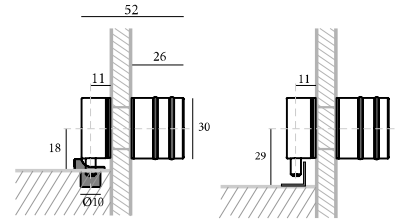

Níquel

20400
6-10 mm

Níquel	F176320400