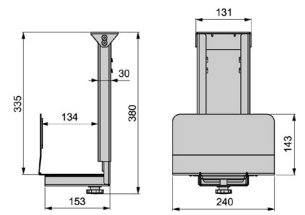

ARCHIVADOR EXTRAIBLE

Negro

**ARCHIVADOR EXTRAIBLE
CARPETA 33 CMS
350 MM**

Guía 35 cms	F3026ARXG
Divisor	F3026ARXD
Bastidor 400-670 mm	F3026ARX0
Bastidor 670-1200 mm	F3026ARX

SOPORTE CPU

Plata

**SOPORTE CPU
12 Kgs**