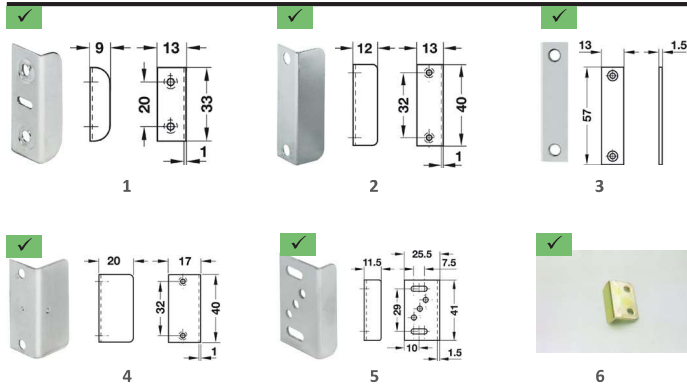

COMPLEMENTOS

CAJONERA ANTIVUELCO

COMPLEMENTOS

Golpete	F12090017013N
Bulón	F12090901033N
Tope	F12090901038P
Escuadra	F12090963007N
Aro 16.5 mm	F12091000018N
Aro 19 mm	F12091000029N

CAJONERA ANTIVUELCO

Lira	F12091027010PB
Rampa	F12091018030PN
Tope cajón	F12091018032P

ESCUADRAS

ESCUADRAS

1	F129223940703
2	F129223941013
3	F129223926703
4	F129223941022
5	F129223947604
6	F3832103810

CIERRE AUTOMÁTICO

CIERRE AUTOMÁTICO

Cierre	F129224558754
--------	---------------

Níquel ✓