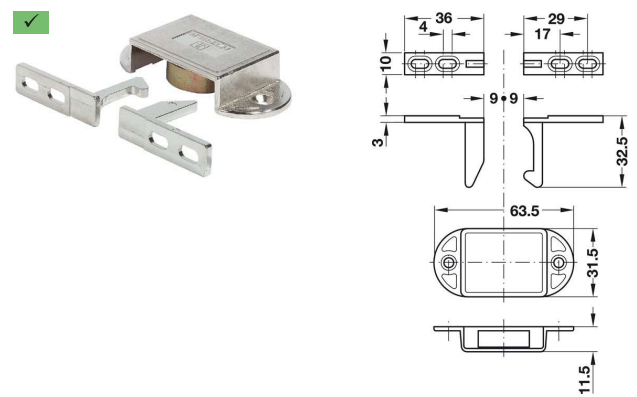

COMPLEMENTOS

CAJONERA ANTIVUELCO

COMPLEMENTOS

Golpete	F12090017013N
Bulón	F12090901033N
Tope	F12090901038P
Escuadra	F12090963007N
Aro 16.5 mm	F12091000018N
Aro 19 mm	F12091000029N

CAJONERA ANTIVUELCO

Lira	F12091027010PB
Rampa	F12091018030PN
Tope cajón	F12091018032P

ESCUADRAS

ESCUADRAS

1	F129223940703
2	F129223941013
3	F129223926703
4	F129223941022
5	F129223947604
6	F3832103810

CIERRE AUTOMÁTICO

CIERRE AUTOMÁTICO

Cierre	F129224558754
--------	---------------

Níquel ✓