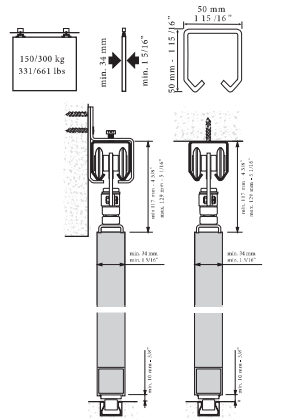

K-40

KLEIN®

Zincado ✓

K-40  
40 Kgs.  
≥25 mm

Perfil 2 mts	F30690842
Perfil 3 mts	F30690844
Perfil 5 mts	F30690850
Jgo. Accs. K-40	F30690852

K-75

KLEIN®

Zincado ✓

K-75  
75 Kgs.  
≥25 mm

Perfil 2 mts	F30690842
Perfil 3 mts	F30690844
Perfil 5 mts	F30690850
Jgo. Accs. K-75	F30690862

K-150

KLEIN®

Zincado ✓

K-150  
150 Kgs.  
≥34 mm

Perfil 3 mts	F30693619
Perfil 4 mts	F30693624
Perfil 5 mts	F30693628
Empalme guia K150	F30693683
Pivote guiador	F30693674
J.Accesorios K-150	F30695501
Soporte pared K	F30695521
Perfil Inferior 5 mts	F30693370

K-300

KLEIN®

Zincado ✓

K-300  
300 Kgs.  
≥34 mm

Perfil 3 mts	F30693619
Perfil 4 mts	F30693624
Perfil 5 mts	F30693628
Empalme guia K150	F30693683
Pivote guiador	F30693674
J.Accesorios K-300	F30695601
Soporte pared K	F30695521
Perfil Inferior 5 mts	F30693370