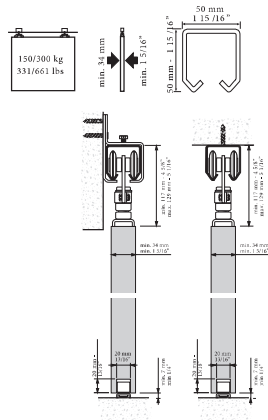

K-40

KLEIN®

Zincado ✓

K-40  
40 Kgs.  
≥25 mm

Perfil 2 mts	F30690842
Perfil 3 mts	F30690844
Perfil 5 mts	F30690850
Jgo. Accs. K-40	F30690852

K-75

KLEIN®

Zincado ✓

K-75  
75 Kgs.  
≥25 mm

Perfil 2 mts	F30690842
Perfil 3 mts	F30690844
Perfil 5 mts	F30690850
Jgo. Accs. K-75	F30690862

K-150

KLEIN®

Zincado ✓

K-150  
150 Kgs.  
≥34 mm

Perfil 3 mts	F30693619
Perfil 4 mts	F30693624
Perfil 5 mts	F30693628
Empalme guia K150	F30693683
Pivote guiador	F30693674
J.Accesorios K-150	F30695501
Soporte pared K	F30695521
Perfil Inferior 5 mts	F30693370

K-300

KLEIN®

Zincado ✓

K-300  
300 Kgs.  
≥34 mm

Perfil 3 mts	F30693619
Perfil 4 mts	F30693624
Perfil 5 mts	F30693628
Empalme guia K150	F30693683
Pivote guiador	F30693674
J.Accesorios K-300	F30695601
Soporte pared K	F30695521
Perfil Inferior 5 mts	F30693370