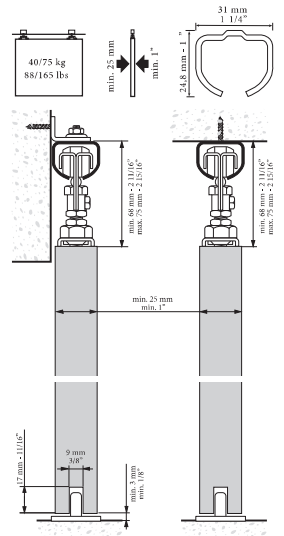

K-40

KLEIN®

Zincado ✓

K-40  
40 Kgs.  
≥25 mm

Perfil 2 mts	F30690842
Perfil 3 mts	F30690844
Perfil 5 mts	F30690850
Jgo. Accs. K-40	F30690852

K-75

KLEIN®

Zincado ✓

K-75  
75 Kgs.  
≥25 mm

Perfil 2 mts	F30690842
Perfil 3 mts	F30690844
Perfil 5 mts	F30690850
Jgo. Accs. K-75	F30690862

K-150

KLEIN®

Zincado ✓

K-150  
150 Kgs.  
≥34 mm

Perfil 3 mts	F30693619
Perfil 4 mts	F30693624
Perfil 5 mts	F30693628
Empalme guia K150	F30693683
Pivote guiador	F30693674
J.Accesorios K-150	F30695501
Soporte pared K	F30695521
Perfil Inferior 5 mts	F30693370

K-300

KLEIN®

Zincado ✓

K-300  
300 Kgs.  
≥34 mm

Perfil 3 mts	F30693619
Perfil 4 mts	F30693624
Perfil 5 mts	F30693628
Empalme guia K150	F30693683
Pivote guiador	F30693674
J.Accesorios K-300	F30695601
Soporte pared K	F30695521
Perfil Inferior 5 mts	F30693370