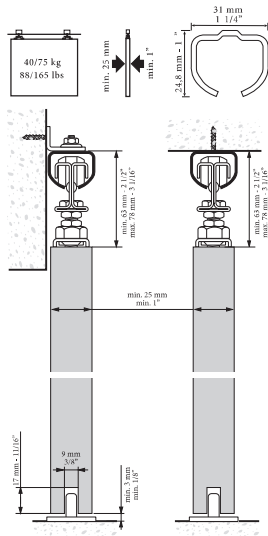

K-40

KLEIN®

Zincado ✓

K-40  
40 Kgs.  
≥25 mm

Perfil 2 mts	F30690842
Perfil 3 mts	F30690844
Perfil 5 mts	F30690850
Jgo. Accs. K-40	F30690852

K-75

KLEIN®

Zincado ✓

K-75  
75 Kgs.  
≥25 mm

Perfil 2 mts	F30690842
Perfil 3 mts	F30690844
Perfil 5 mts	F30690850
Jgo. Accs. K-75	F30690862

K-150

KLEIN®

Zincado ✓

K-150  
150 Kgs.  
≥34 mm

Perfil 3 mts	F30693619
Perfil 4 mts	F30693624
Perfil 5 mts	F30693628
Empalme guia K150	F30693683
Pivote guiador	F30693674
J.Accesorios K-150	F30695501
Soporte pared K	F30695521
Perfil Inferior 5 mts	F30693370

K-300

KLEIN®

Zincado ✓

K-300  
300 Kgs.  
≥34 mm

Perfil 3 mts	F30693619
Perfil 4 mts	F30693624
Perfil 5 mts	F30693628
Empalme guia K150	F30693683
Pivote guiador	F30693674
J.Accesorios K-300	F30695601
Soporte pared K	F30695521
Perfil Inferior 5 mts	F30693370