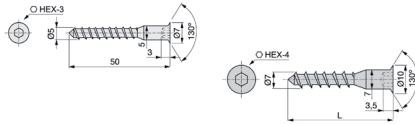

GOTA SEBO

Niquelado

GOTA SEBO
BISAGRA CAZOLETA

Medida	Reisser	Nexo05	Spax
3.5 x 16	F0742F35016		
3.5 x 20	F0742F35020		
4 x 16	F0742F40016	F0799F40016	F0759FRONTISA F0459CGS4016E
4 x 20	F0742F40020	F0799F40020	F0759FRONTI20

TRASERA

Bicromatado

TRASERA

3 x 20	F0719CM3020B
3 x 25	F0719CM3025B
3 x 30	F0719CM3030B
3 x 35	F0719CM3035B
4 x 30	F0719CM4030B

TORNILLO ENSAMBLAJE

Cincado
Negro

TORNILLO ENSAMBLAJE

5 x 50	Cincado	F38837011905
	Negro	F38837011909
7 x 50	Cincado	F38837012105

TORNILLO TIRADOR

Cincado

TORNILLO TIRADOR
M-4

12 mm	F0742TIR412
15 mm	F0742TIR415
20 mm	F0742TIR420
22.5 mm	F0742TIR422
25 mm	F0742TIR425
27.5 mm	F0742TIR427
30 mm	F0742TIR430
35 mm	F0742TIR435
40 mm	F0742TIR440
45 mm	F0742TIR445