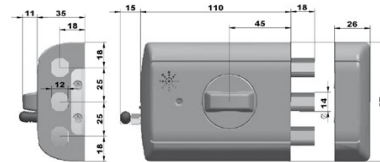

SUPRATRONIK

SUPRATRONIK es un cerrojo electrónico. Un complemento de seguridad para su instalación por el interior de la puerta. Invisible, sin elementos visibles desde el exterior, con cierre y apertura mediante mando a distancia. Cuenta además con una ALARMA integrada para avisar de intentos de vandalismo.

Modo de Seguridad: si la batería está baja, el cerrojo entra en el MODO SEGURIDAD, en primer lugar no se permite el cierre manual del cerrojo (éste se abre automáticamente) y, en última instancia, si se siguen sin cambiar las pilas, el cerrojo guarda la energía suficiente para realizar una última apertura.

- Dorado ✓

CERRADURA INVISIBLE ALARMA

Dorado	F105294940TK
Mando adicional	F1052999MANTK