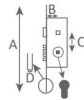

Cilindro de seguridad con 5 llaves. Dispositivos anti-taladro frontal y vertical. Válido para puertas de espesor de hasta 60 mm. Doble palanca de acero a dos vueltas. Cerradero de acero con cuádruple fijación. Embellecedores exteriores en cerrojo y cerradero. Acabado grafito metalizado. Acabados del cilindro: latonado (ref. 5100-82) y níquelado (ref. 5100-81). Bombín Ø30 mm.

Dorado ✓
Plata ✓

5100
CIL. Ø30 mm

Dorado	F1080510081P
Plata	F1080510082O