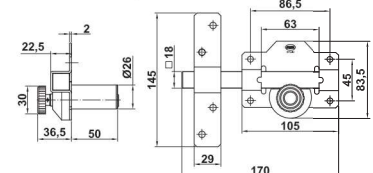

Dorado ✓  
Plata ✓

5100  
CIL. Ø30 mm

Dorado	F1080510081P
Plata	F1080510082O

PACK 500C

Cerrojo de sobreponer con cilindro redondo de seguridad y rodillo de apertura. / Longitud del cilindro: 50 mm. / Incluye 5 llaves de puntos. Cilindro Ø26 mm. Cilindro antiganzua, antitaladro y antibumping.

Dorado ✓  
Níquel mate ✓  
Plata ✓

PACK 500C  
CIL. Ø26 mm

Dorado	F1028500CDS1570D
Níquel mate	F1028500CDS1570N
Plata	F1028500CDS1570P

MOD. 1

Cerrojo de sobreponer con cilindro redondo de seguridad y pestillo de apertura. / Longitud del cilindro: 50 mm. / Incluye 5 llaves de puntos. Cilindro Ø26 mm.

Plata ✓  
Dorado ✓

MOD. 1  
CIL. Ø26 mm

Plata	F37211C
Dorado	F37211O

MOD. 7

Cerrojo de sobreponer con cilindro redondo de seguridad y rodillo de apertura. / Longitud del cilindro: 50 mm. / Incluye 5 llaves de puntos. Cilindro Ø26 mm.