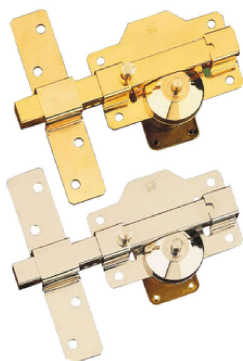

Dorado ✓  
Plata ✓

SC CERROJO  
CIL. Ø30 mm

	Cerrojo	Placa
Dorado	F1149CSLA	F1149AAP0044
Plata	F1149CSCR	F1149AAP0045

5100 CERROJO

Cilindro de seguridad con 5 llaves. Dispositivos anti-taladro frontal y vertical. Válido para puertas de espesor de hasta 60 mm. Doble palanca de acero a dos vueltas. Cerradero de acero con cuádruple fijación. Embellecedores exteriores en cerrojo y cerradero. Acabado grafito metalizado. Acabados del cilindro: latonado (ref. 5100-82) y níquelado (ref. 5100-81). Bombín Ø30 mm.

Dorado ✓  
Plata ✓

5100  
CIL. Ø30 mm

Dorado	F1080510081P
Plata	F1080510082O

PACK 500C

Cerrojo de sobreponer con cilindro redondo de seguridad y rodillo de apertura. / Longitud del cilindro: 50 mm. / Incluye 5 llaves de puntos. Cilindro Ø26 mm. Cilindro antiganzua, antitaladro y antibumping.

Dorado ✓  
Níquel mate ✓  
Plata ✓

PACK 500C  
CIL. Ø26 mm

Dorado	F1028500CDS1570D
Níquel mate	F1028500CDS1570N
Plata	F1028500CDS1570P

MOD. 1

Cerrojo de sobreponer con cilindro redondo de seguridad y pestillo de apertura. / Longitud del cilindro: 50 mm. / Incluye 5 llaves de puntos. Cilindro Ø26 mm.

Plata ✓  
Dorado ✓

MOD. 1  
CIL. Ø26 mm

Plata	F37211C
Dorado	F37211O

MOD. 7

Cerrojo de sobreponer con cilindro redondo de seguridad y rodillo de apertura. / Longitud del cilindro: 50 mm. / Incluye 5 llaves de puntos. Cilindro Ø26 mm.