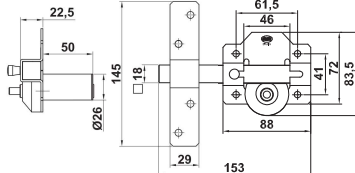

Dorado ✓  
Plata ✓

5100  
CIL. Ø30 mm

Dorado	F1080510081P
Plata	F1080510082O

PACK 500C

Cerrojo de sobreponer con cilindro redondo de seguridad y rodillo de apertura. / Longitud del cilindro: 50 mm. / Incluye 5 llaves de puntos. Cilindro Ø26 mm. Cilindro antiganzua, antitaladro y antibumping.

Dorado ✓  
Níquel mate ✓  
Plata ✓

PACK 500C  
CIL. Ø26 mm

Dorado	F1028500CDS1570D
Níquel mate	F1028500CDS1570N
Plata	F1028500CDS1570P

MOD. 1

Cerrojo de sobreponer con cilindro redondo de seguridad y pestillo de apertura. / Longitud del cilindro: 50 mm. / Incluye 5 llaves de puntos. Cilindro Ø26 mm.

Plata ✓  
Dorado ✓

MOD. 1  
CIL. Ø26 mm

Plata	F37211C
Dorado	F37211O

MOD. 7

Cerrojo de sobreponer con cilindro redondo de seguridad y rodillo de apertura. / Longitud del cilindro: 50 mm. / Incluye 5 llaves de puntos. Cilindro Ø26 mm.