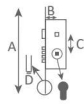

Con el cerrojo de seguridad X5 podrá emplear cualquier cilindro europerfil estándar. Este cerrojo es el idóneo para puertas en las que es necesario cambiar el cilindro con frecuencia, como en el caso de las viviendas de alquiler. Dimensiones caja: 95 x 60(110) mm

Marrón ☒

X5

Marrón	F11710001