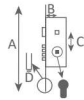

Dorado ✓
Cromado ✓

MOD. 1

Dorado	F37211PO
Cromado	F37211PC

COMPLEMENTOS MOTTURA