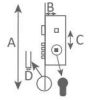

Medidas iguales que el modelo CSI pero preparado para alojar un cilindro europerfil.

Dorado ☒
Plata ☒