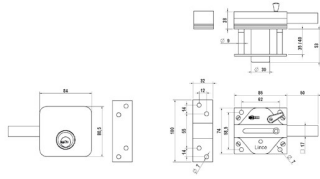

Dorado ✓  
Plata ✓

5100  
CIL. Ø30 mm

Dorado	F1080510081P
Plata	F1080510082O

PACK 500C

Cerrojo de sobreponer con cilindro redondo de seguridad y rodillo de apertura. / Longitud del cilindro: 50 mm. / Incluye 5 llaves de puntos. Cilindro Ø26 mm. Cilindro antiganzua, antitaladro y antibumping.

Dorado ✓  
Níquel mate ✓  
Plata ✓

PACK 500C  
CIL. Ø26 mm

Dorado	F1028500CDS1570D
Níquel mate	F1028500CDS1570N
Plata	F1028500CDS1570P

MOD. 1

Cerrojo de sobreponer con cilindro redondo de seguridad y pestillo de apertura. / Longitud del cilindro: 50 mm. / Incluye 5 llaves de puntos. Cilindro Ø26 mm.

Plata ✓  
Dorado ✓

MOD. 1  
CIL. Ø26 mm

Plata	F37211C
Dorado	F37211O

MOD. 7

Cerrojo de sobreponer con cilindro redondo de seguridad y rodillo de apertura. / Longitud del cilindro: 50 mm. / Incluye 5 llaves de puntos. Cilindro Ø26 mm.

Plata ✓

MOD.7  
CIL. Ø26 mm

Plata	F372117C
-------	----------

7930 TRASTEROS

Cerrojo de sobreponer con cilindro redondo de seguridad y pestillo de apertura. / Longitud del cilindro: 53 mm. / Incluye 5 llaves de puntos. Cilindro Ø30 mm. Anti-taladro, antibumping, antiganzuado.