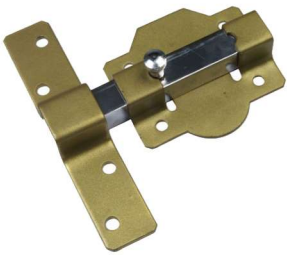

MOD. 1 SIN CILINDRO