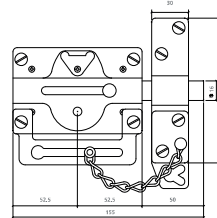

Dorado ✓  
Plata ✓

SC CERROJO  
CIL. Ø30 mm

	Cerrojo	Placa
Dorado	F1149CSLA	F1149AAP0044
Plata	F1149CSCR	F1149AAP0045

5100 CERROJO

Cilindro de seguridad con 5 llaves. Dispositivos anti-taladro frontal y vertical. Válido para puertas de espesor de hasta 60 mm. Doble palanca de acero a dos vueltas. Cerradero de acero con cuádruple fijación. Embellecedores exteriores en cerrojo y cerradero. Acabado grafito metalizado. Acabados del cilindro: latonado (ref. 5100-82) y níquelado (ref. 5100-81). Bombín Ø30 mm.

Dorado ✓  
Plata ✓

5100  
CIL. Ø30 mm

Dorado	F1080510081P
Plata	F1080510082O

PACK 500C

Cerrojo de sobreponer con cilindro redondo de seguridad y rodillo de apertura. / Longitud del cilindro: 50 mm. / Incluye 5 llaves de puntos. Cilindro Ø26 mm. Cilindro antiganzua, antitaladro y antibumping.

Dorado ✓  
Níquel mate ✓  
Plata ✓

PACK 500C  
CIL. Ø26 mm

Dorado	F1028500CDS1570D
Níquel mate	F1028500CDS1570N
Plata	F1028500CDS1570P

MOD. 1

Cerrojo de sobreponer con cilindro redondo de seguridad y pestillo de apertura. / Longitud del cilindro: 50 mm. / Incluye 5 llaves de puntos. Cilindro Ø26 mm.

Plata ✓  
Dorado ✓

MOD. 1  
CIL. Ø26 mm

Plata	F37211C
Dorado	F37211O

MOD. 7

Cerrojo de sobreponer con cilindro redondo de seguridad y rodillo de apertura. / Longitud del cilindro: 50 mm. / Incluye 5 llaves de puntos. Cilindro Ø26 mm.