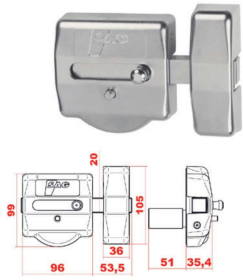

SCI CERROJO

Bombín y llaves de acero inoxidable (AISI 303). Placas base y mecanismos de acero inoxidable (AISI 304). Barra de hierro y carcassas de zamak. CSI: Apertura interior sin llave y exterior con llave. Puerta hasta 60 mm. Bombín Ø30 mm.

Dorado ✓  
Plata ✓

SC CERROJO  
CIL. Ø30 mm

	Cerrojo	Placa
Dorado	F1149CSLA	F1149AAP0044
Plata	F1149CSCR	F1149AAP0045

5100 CERROJO

Cilindro de seguridad con 5 llaves. Dispositivos anti-taladro frontal y vertical. Válido para puertas de espesor de hasta 60 mm. Doble palanca de acero a dos vueltas. Cerradero de acero con cuádruple fijación. Embellecedores exteriores en cerrojo y cerradero. Acabado grafito metalizado. Acabados del cilindro: latonado (ref. 5100-82) y níquelado (ref. 5100-81). Bombín Ø30 mm.

Dorado ✓  
Plata ✓

5100  
CIL. Ø30 mm

Dorado	F1080510081P
Plata	F1080510082O

PACK 500C

Cerrojo de sobreponer con cilindro redondo de seguridad y rodillo de apertura. / Longitud del cilindro: 50 mm. / Incluye 5 llaves de puntos. Cilindro Ø26 mm. Cilindro antiganzua, antitaladro y antibumping.

Dorado ✓  
Níquel mate ✓  
Plata ✓

PACK 500C  
CIL. Ø26 mm

Dorado	F1028500CDS1570D
Níquel mate	F1028500CDS1570N
Plata	F1028500CDS1570P

MOD. 1

Cerrojo de sobreponer con cilindro redondo de seguridad y pestillo de apertura. / Longitud del cilindro: 50 mm. / Incluye 5 llaves de puntos. Cilindro Ø26 mm.