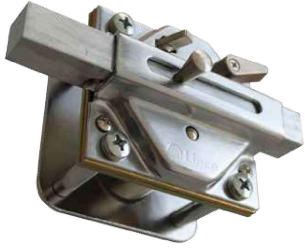

7930 TRASTEROS

Cerrojo de sobreponer con cilindro redondo de seguridad y pestillo de apertura. / Longitud del cilindro: 53 mm. / Incluye 5 llaves de puntos. Cilindro Ø30 mm. Anti-taladro, antibumping, antiganzuado.