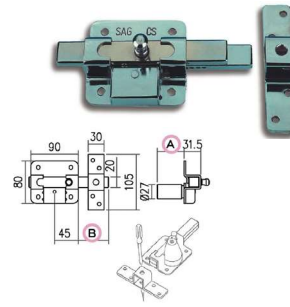

SC CERROJO

El Cerrojo SAG Seguridad CS Cromado forma parte de la alta seguridad de SAG. Es seguramente uno de los cerrojos más seguros que existen, dotando al usuario de una gran calidad ante robos y ataques. Especialmente diseñado con doble barra, haciéndolo prácticamente invulnerable debido a su dureza y robustez.

Dorado ✓
Plata ✓

SC CERROJO
CIL. Ø30 mm

	Cerrojo	Placa
Dorado	F1149CSLA	F1149AAP0044
Plata	F1149CSCR	F1149AAP0045