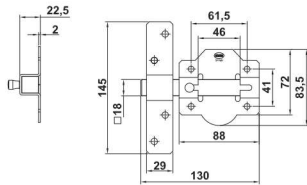

Pasador de sobreponer para puertas de entrada.

Dorado ✓
Cromado ✓

MOD. 1

Dorado	F37211PO
Cromado	F37211PC

COMPLEMENTOS MOTTURA

Cilindros para poder cambiar

Para cerraduras Mottura 600 / 610 / 630.

Níquel ✓