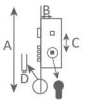

SCI CERROJO

Bombín y llaves de acero inoxidable (AISI 303). Placas base y mecanismos de acero inoxidable (AISI 304). Barra de hierro y carcassas de zamak. CSI: Apertura interior sin llave y exterior con llave. Puerta hasta 60 mm. Bombín Ø30 mm.

Dorado ✓
Plata ✓

SCI CERROJO
CIL. Ø30 mm

	SCI	Placa
Dorado	F1149CSILA	F1149AAP0044
Plata	F1149CSICR	F1149AAP0045

SC CERROJO

El Cerrojo SAG Seguridad CS Cromado forma parte de la alta seguridad de SAG. Es seguramente uno de los cerrojos más seguros que existen, dotando al usuario de una gran calidad ante robos y ataques. Especialmente diseñado con doble barra, haciéndolo prácticamente invulnerable debido a su dureza y robustez.

Dorado ✓
Plata ✓

SC CERROJO
CIL. Ø30 mm

	Cerrojo	Placa
Dorado	F1149CSLA	F1149AAP0044
Plata	F1149CSCR	F1149AAP0045

5100 CERROJO

Cilindro de seguridad con 5 llaves. Dispositivos anti-taladro frontal y vertical. Válido para puertas de espesor de hasta 60 mm. Doble palanca de acero a dos vueltas. Cerradero de acero con cuádruple fijación. Embellecedores exteriores en cerrojo y cerradero. Acabado grafito metalizado. Acabados del cilindro: latonado (ref. 5100-82) y níquelado (ref. 5100-81). Bombín Ø30 mm.

Dorado ✓
Plata ✓

5100
CIL. Ø30 mm

Dorado	F1080510081P
Plata	F1080510082O

PACK 500C

Cerrojo de sobreponer con cilindro redondo de seguridad y rodillo de apertura. / Longitud del cilindro: 50 mm. / Incluye 5 llaves de puntos. Cilindro Ø26 mm. Cilindro antiganzua, antitaladro y antibumping.

Dorado ✓
Níquel mate ✓
Plata ✓

PACK 500C
CIL. Ø26 mm

Dorado	F1028500CDS1570D
Níquel mate	F1028500CDS1570N
Plata	F1028500CDS1570P

MOD. 1

Cerrojo de sobreponer con cilindro redondo de seguridad y pestillo de apertura. / Longitud del cilindro: 50 mm. / Incluye 5 llaves de puntos. Cilindro Ø26 mm.

Plata ✓
Dorado ✓