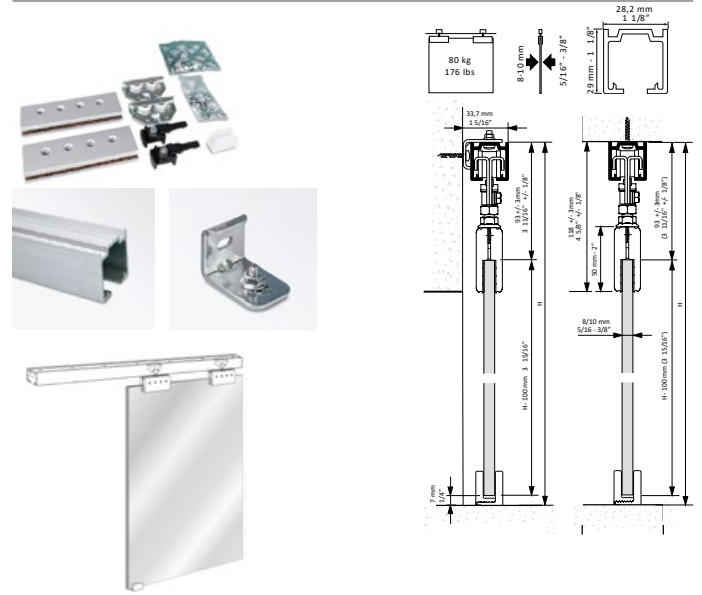

NK GLASS 80

KLEIN®

NK GLASS 80 / 80 Kgs. / 8-10 mm

	Al., anodizado	
Perfil 2 mts	F30692011	
Perfil 3 mts	F30692013	
Perfil 6 mts		
J. Acces. Slid NK GLASS 80	F26693996	
Soporte pared	F30693387	

LITE GLASS T

KLEIN®

LITE GLASS es un sistema para puertas correderas de vidrio que genera una luz de paso óptima para cualquier obra asociando calidad, diseño y facilidad de instalación.

- Nueva versión LITE+ T empotrada a falso techo y totalmente oculta. Una vez instalada, solo se percibe una fina línea de sombra en el techo.
- Instalación empotrada o instalación a pared o a techo con perfil y galería vistos.
- Montaje rápido e intuitivo para una ejecución eficiente:
- Acceso directo al mecanismo de frenado y al sistema de regulación.
- Sistema empotrado a falso techo: montaje en dos fases para una instalación fácil.
- Ausencia de rieles en el suelo para liberar la zona de paso.
- Vidrio de 10 o 12 mm, hasta 100 Kg.