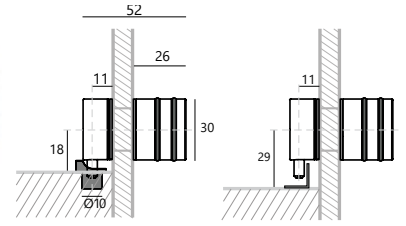

20400 / 6-10 mm

Níquel	F176320400