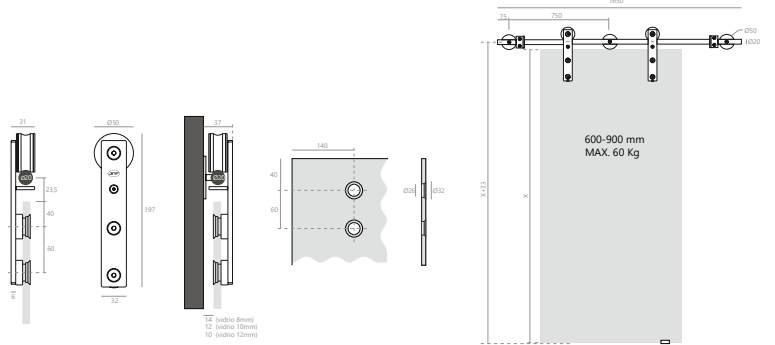

IN.15.120.K

IN.15.120.K / 60 Kgs. / 8-12 mm

Ac. Inoxidable	F306315120K	

IN.80.700

IN.80.700 / GUIADOR / 6-8 mm

Ac. Inoxidable	F176380700