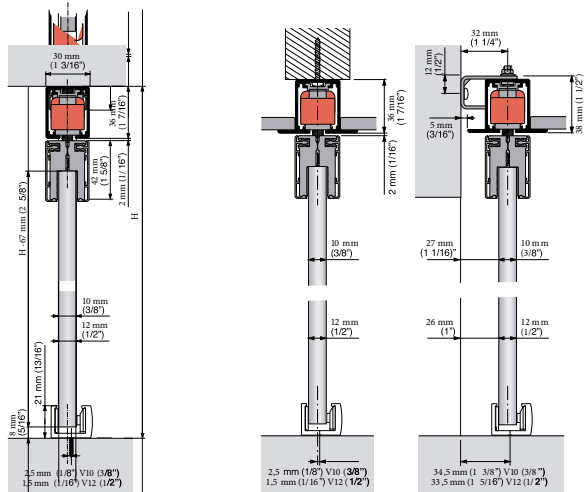

Jgo. Accs.

LITE GLASS +: sistema para puerta única corredera o para aplicaciones de puertas paralelas, de vidrio. Puede ser instalado a pared o a techo, con perfil empotrado o visto. Ideal en aplicaciones para armarios y puertas de paso.

- Instalación encastada o instalación a pared o a techo con perfil empotrado o visto.
- Acceso directo al mecanismo de frenado y al sistema de regulación.
- Sistema empotrado a falso techo: montaje en dos fases para una instalación fácil.
- Ausencia de rieles en el suelo para liberar la zona de paso.
- Vidrio de 10 o 12 mm, hasta 100 Kg.
- Deslizamiento silencioso y con mínimo esfuerzo gracias a su sistema de rodamientos.
- Cierre suave y sin golpes.
- Garantía KLEIN® 5 años.
- Sistema de frenado de la puerta: KSC, Klein Soft Closing, detención suave controlada. Sistema opcional.

Nuestros amortiguadores hidráulicos de última generación y muelles múltiples aseguran un funcionamiento óptimo. Admite hojas de más de 75 cm.

Los juegos de accesorios incluyen: Jgo de accesorios, galería de 1,5 mto para la puerta y las tapas para V.10 o V12 mm.