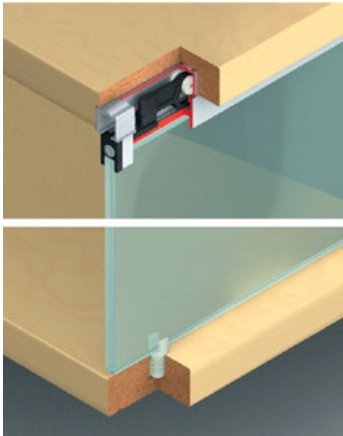

ECU CLIPO

ECU CLIPO / 15 Kgs. / 6 mm

Perf. marc. sup 2,5 mts	F309240578902	
Guía sup.al.2,5 mts doble	F309240589002	
Jgo. Accs.	F309240582272	

2910

ojmar

2910

	Níquel	
Ll. iguales (S-320)	F12092910	

20.400