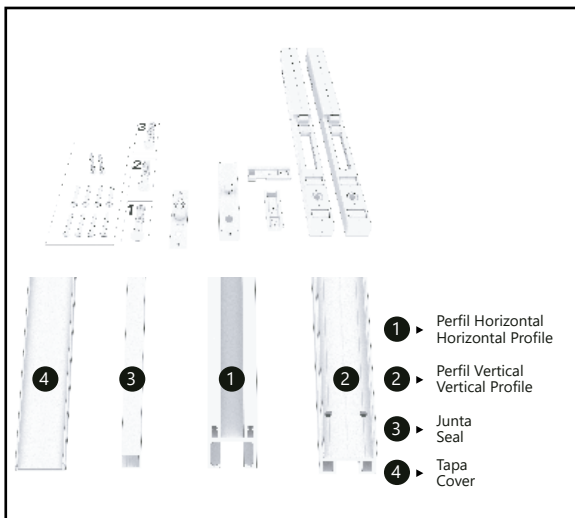

- Diseño estilizado con perfiles verticales más delgados que los horizontales.
- Acabado en aluminio anodizado Matte Black.
- Elemento tapa embellecedora que oculta la tornillería.
- Incluye perfilera para vidrios fijos en particiones.
- Opción de puerta única con perfilera Lite.
- Facilidad de montaje, capacidad de regulación en altura, pto para puertas correderas o particiones de vidrio de 10 mm de espesor, con capacidad de hasta 80 kg de peso.
- Diseño minimalista que asegura un montaje elegante y sin complicaciones.
- Sistema testado con más de 100,000 ciclos según la norma EN1527 y respaldado por una garantía de 5 años.

INSTALACION CON VIDRIOS FIJOS

FRONT CON MARCO

INSTALACION CON PUERTA ÚNICA

LITE 100+

LITE TOP 100+

LITE T 100+

JGO. PUERTA FRAME

Peso máximo: 80 Kgs.
 Espesor de vidrio: 10 mm
 Altura máxima de puerta: 3 mts.
 Ancho de puerta: 0,75 a 1,5 mts.
 Relación ancho-alto: 1:3