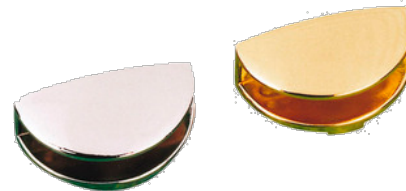

El tirador TEMPO se pega sobre cristal y se atornilla sobre madera, para unos acabados impecables. Sus tres posibles acabados convierten TEMPO en el detalle final ideal, cualquiera que sea el estilo de tu proyecto.

Níquel	F40838055720	
--------	--------------	--

PORTAESTANTE

PORTAESTANTE

Cromo mate	F401087CM	
------------	-----------	--

SOPORTE ESTANTE

SOPORTE ESTANTE / 6 / 10 mm

Grueso	Dorado	Níquel
6 mm	F402132O	F402132N
10 mm	F402131O	F402131N