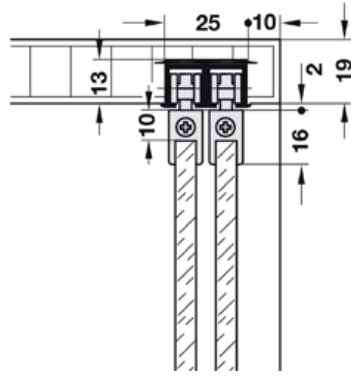

ECU CLIPO

ECU CLIPO / 15 Kgs. / 6 mm

Perf. marc. sup 2,5 mts	F309240578902	
Guía sup.al.2,5 mts doble	F309240589002	
Jgo. Accs.	F309240582272	

2910

ojmar

2910

	Níquel	
Ll. iguales (S-320)	F12092910	

20.400