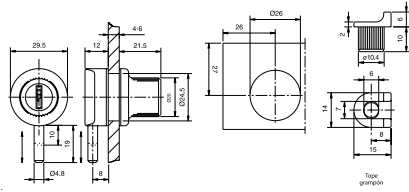

ECU CLIPO

ECU CLIPO / 15 Kgs. / 6 mm

Perf. marc. sup 2,5 mts	F309240578902	
Guía sup.al.2,5 mts doble	F309240589002	
Jgo. Accs.	F309240582272	

2910

ojmar

2910

	Níquel	
Ll. iguales (S-320)	F12092910	

20.400