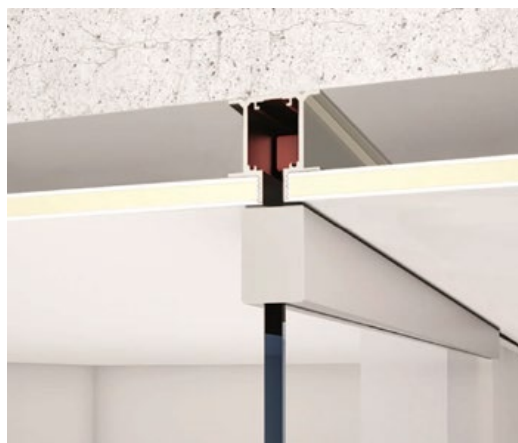

2.05 HERRAJES PARA VIDRIO

ÍNDICE

TIRADORES PUERTA DE PASO

2.05.3

PORTAESTANTES VIDRIO

2.05.4

GUÍAS PUERTA DE PASO

2.05.5

El tirador TEMPO se pega sobre cristal y se atornilla sobre madera, para unos acabados impecables. Sus tres posibles acabados convierten TEMPO en el detalle final ideal, cualquiera que sea el estilo de tu proyecto.