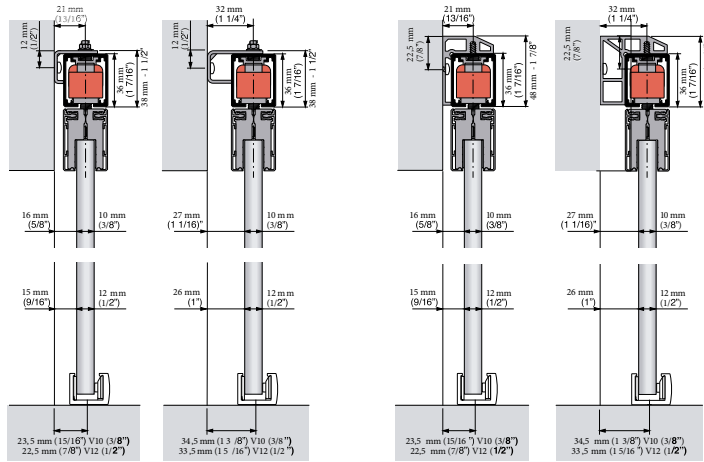

Perfil sop. pared Pared

LITE GLASS +: sistema para puerta única corredera o para aplicaciones de puertas paralelas, de vidrio. Puede ser instalado a pared o a techo, con perfil empotrado o visto. Ideal en aplicaciones para armarios y puertas de paso.

- Instalación encastada o instalación a pared o a techo con perfil empotrado o visto.
- Acceso directo al mecanismo de frenado y al sistema de regulación.
- Sistema empotrado a falso techo: montaje en dos fases para una instalación fácil.
- Ausencia de rieles en el suelo para liberar la zona de paso.
- Vidrio de 10 o 12 mm, hasta 100 Kg.
- Deslizamiento silencioso y con mínimo esfuerzo gracias a su sistema de rodamientos.
- Cierre suave y sin golpes.
- Garantía KLEIN® 5 años.
- Sistema de frenado de la puerta: KSC, Klein Soft Closing, detención suave controlada. Sistema opcional.

Nuestros amortiguadores hidráulicos de última generación y muelles múltiples aseguran un funcionamiento óptimo. Admite hojas de más de 75 cm.

Los juegos de accesorios incluyen: Jgo de accesorios, galería de 1,5 mto para la puerta y las tapas para V.10 o V12 mm.