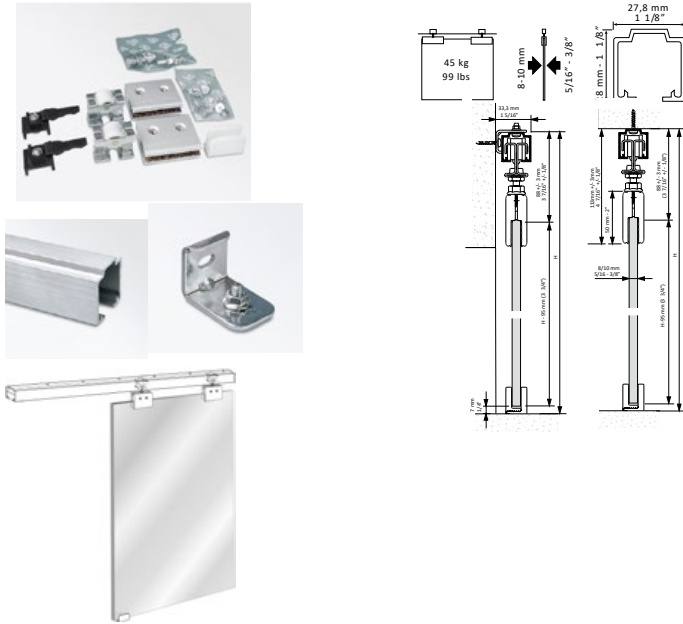

PORTAESTANTE

PORTAESTANTE

Níquel	F40838047207	
--------	--------------	--

NK GLASS 45

KLEIN®

NK GLASS 45 / 45 Kgs. / 8-10 mm

	Al., anodizado	
Perfil 2 mts	F30692017	
Perfil 3 mts	F30692019	
Perfil 6 mts	F30692020	
J. Accesorios NK GLASS 45	F26693995	
Soporte pared	F30693387	

NK GLASS 80

KLEIN®

NK GLASS 80 / 80 Kgs. / 8-10 mm

	Al., anodizado	
Perfil 2 mts	F30692011	
Perfil 3 mts	F30692013	
Perfil 6 mts		
J. Acces. Slid NK GLASS 80	F26693996	
Soporte pared	F30693387	

LITE GLASS T

KLEIN®

LITE GLASS es un sistema para puertas correderas de vidrio que genera una luz de paso óptima para cualquier obra asociando calidad, diseño y facilidad de instalación.

- Nueva versión LITE+ T empotrada a falso techo y totalmente oculta. Una vez instalada, solo se percibe una fina línea de sombra en el techo.
- Instalación empotrada o instalación a pared o a techo con perfil y galería vistos.
- Montaje rápido e intuitivo para una ejecución eficiente:
- Acceso directo al mecanismo de frenado y al sistema de regulación.
- Sistema empotrado a falso techo: montaje en dos fases para una instalación fácil.
- Ausencia de rieles en el suelo para liberar la zona de paso.
- Vidrio de 10 o 12 mm, hasta 100 Kg.