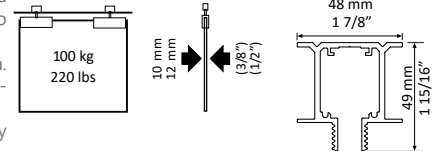

LITE GLASS es un sistema para puertas correderas de vidrio que genera una luz de paso óptima para cualquier obra asociando calidad, diseño y facilidad de instalación.

- Nueva versión LITE+ T empotrada a falso techo y totalmente oculta. Una vez instalada, solo se percibe una fina línea de sombra en el techo.
- Instalación empotrada o instalación a pared o a techo con perfil y galería vistos.
- Montaje rápido e intuitivo para una ejecución eficiente:
- Acceso directo al mecanismo de frenado y al sistema de regulación.
- Sistema empotrado a falso techo: montaje en dos fases para una instalación fácil.
- Ausencia de rieles en el suelo para liberar la zona de paso.
- Vidrio de 10 o 12 mm, hasta 100 Kg.

Los juegos de accesorios incluyen: Jgo de accesorios, galería de 1 mto para la puerta y las tapas para V.10.