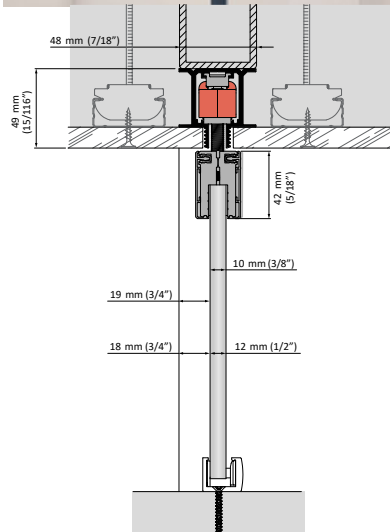

PERFILES LITE+ T

	Al., anodizado	
Perfil 4 mts.	F30691775	
Perfil 6 mts.	F30691773	

LITE GLASS T / 100 kgs / 10 - 12 mm

Jgo.Accs. KSC V10	Al., anodizado	Negro	
Jgo. accs. freno KSC V10	F26691776	F26691778	
Jgo. accs. freno KSC V12	F26691777	F26691779