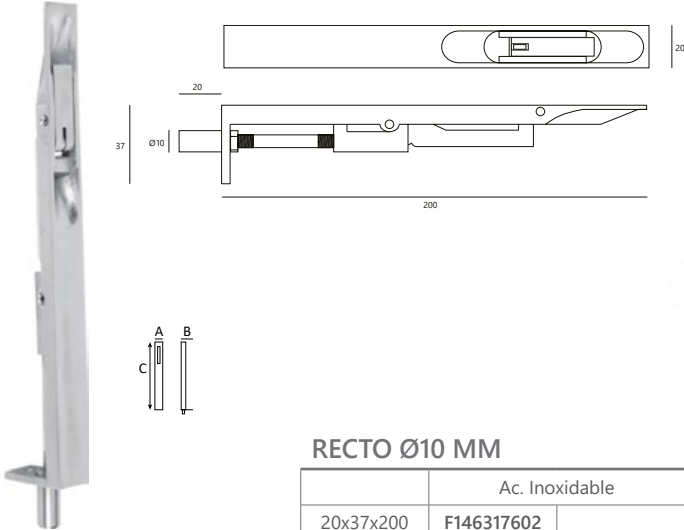

## 1.12 PASADORES

PASADOR

RECTO Ø10 MM

Ac. Inoxidable	
20x37x200	F146317602

PASADOR

monvado s.a.

REDONDO

A x B x C	Níquel	Dorado
14x12x200	F3747382R20N	F3747382R20L