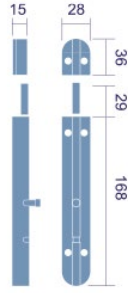

VASO PASADOR

CON MUELLE

	Ac. Inoxidable	
Ø 11	F146317400	
Ø 13	F146317401	

VASO PASADOR

Ø 8 mm

	Níquel	
Normal	F3747392N	
Con muelle	F3747391N	

26877

26877