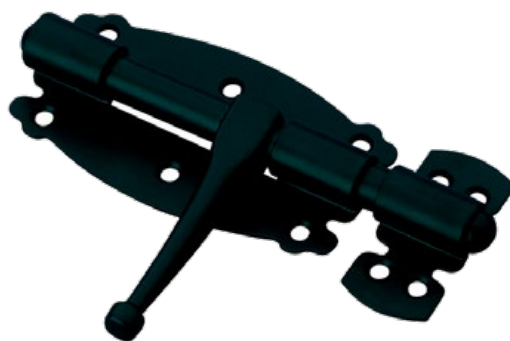

## 1.12 PASADORES

PASADOR

RECTO Ø10 MM

Ac. Inoxidable	
20x37x200	F146317602

PASADOR

monvado s.a.

REDONDO

A x B x C	Níquel	Dorado
14x12x200	F3747382R20N	F3747382R20L

PASADOR

monvado s.a.

RECTO

A x B x C	Níquel	Dorado
14x12x150	F374737215N	F374737215L
14x12x200	F374737220N	
14x12x250	F374737225N	
14x12x300		F374737230L
16x15x250	F374737125HN	
16x15x500	F374737150HN	

PASADOR UÑA

monvado s.a.

RECTO

A x B x C	Níquel	Dorado
13x10x100	F374736210N	
13x10x120		
16x10x150	F374736015N	
16x10x300	F374736030N	

PASADOR

RECTO ø10 MM

	Ac. Inoxidable	
45 x 24 x 250	F146317612250	

PASADOR EMBUTIDO