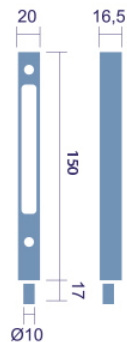

26842

26842 MACIZO

	Ac. inoxidable	
Pasador 150	F14993026842