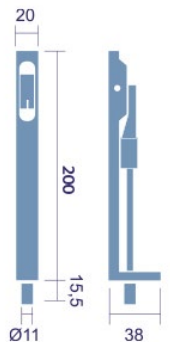

26840

26840 MACIZO

	Ac. Inoxidable	
Pasador 200	F14993026840