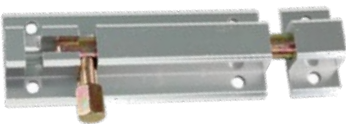

IN.17.617/616

	Ac. inoxidable	
Con indicador	F146317617	
Sin indicador	F146317616	

PASADOR

mod.500

	Aluminio plata		Blanco	
100 mm	F3721500P100			
150 mm	F3721500P150		F3721500B150	
200 mm	F3721500P200		F3721500B200	
300 mm	F3721500P300			