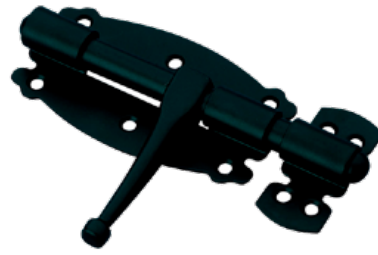

26877

	Ac. Inoxidable	
Pasador	F14991026877	

PASADOR RÚSTICO