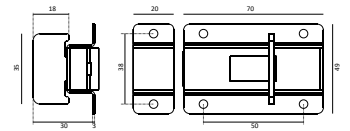

mod.800

	Ac. Inoxidable	
65 mm	F3721800I65	
100 mm	F3721800I100	

IN.17.617 / 616