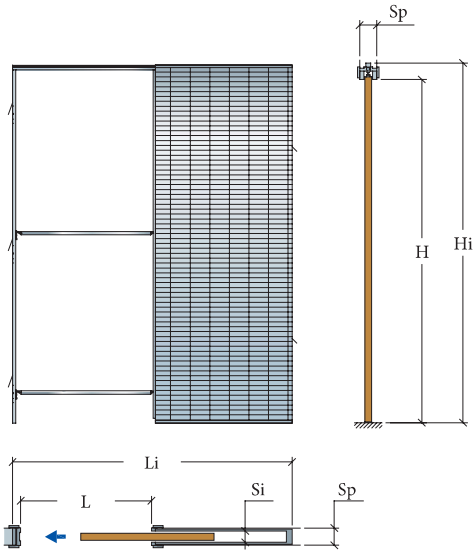

ARMAZONES

Premarcos dobles medida estandar (Li x 2)-100.

Alturas y medidas especiales sobre pedido.

RECAMBIOS

Accs. Athena	F3150SKIT
Kit vidrio 80 kg. Athena	F3150SVP80
Mordaza vidrio	F3150SVP80S
Amortiguador Athena	F3150STOP
Accs. Scrigno Tech	F3199KIT
Kit accs. vidrio Scrigno Tech	F3199KITV
Kit union Scrigno Tech	F3199KITDOB

ARMAZONES PLADUR

Grueso pared/int SP/SI	Paso puerta	Obra necesario LI x HI	Código
95 / 54	700x2020	1510x2130	F3150P7020210
	700x2100	1510x2210	F3150P7021010
	800x2020	1710x2130	F3150P8020210
	800x2100	1710x2210	F3150P8021010
	900x2020	1910x2130	F3150P9020210
	900x2100	1910x2210	F3150P9021010
	1000x2020	2110x2130	F3150P1020210
	1000x2100	2110x2210	F3150P1021010

ARMAZONES REVOQUE 90

Grueso pared/int SP/SI	Paso puerta	Obra necesario LI x HI	Código
90 / 54	700x2020	1510x2130	F3150R7020290
	700x2100	1510x2210	F3150R7021090
	800x2020	1710x2130	F3150R8020290
	800x2100	1710x2210	F3150R8021090
	900x2020	1910x2130	F3150R9020290
	900x2100	1910x2210	F3150R9021090