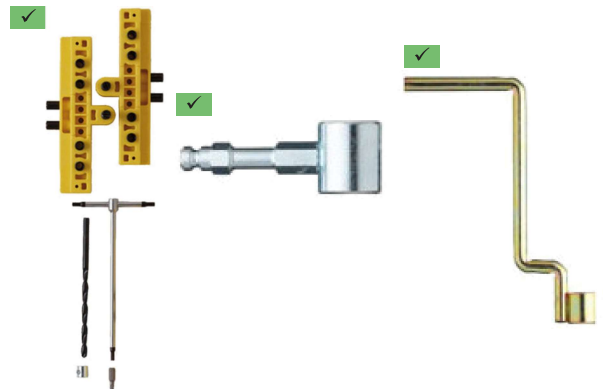

4021

4021
REDONDO

Bronce ✓

Acabado	(A)x(B)	Derecha	Izquierda
Bronce	95	F36534021DBR	F36534020EBR

Mod.20

Níquel ✓
Dorado ✓

20

Acabado	(A)x(B)	Macho	Hembra
Níquel	13x44 mm	F36216828	F36216829
Dorado	13x44 mm	F36216826	F36216827

ANUBAS REGULABLES

PLANTILLA

	Ø14	Ø16
Gancho atorn	F362114354	F362114355
Gancho pernio	F362114360	F362114361
Plantilla	F362114367	

Negro ✓
Dorado ✓
Plata ✓

ANUBA REGULABLE

Modelo	Macho Hembra	Funda negra	Funda Dorada	Funda Plata
Ø14	F36212150F14 F36212150M14	F362112150N16	F362112150O16	F362112150P16
Ø16	F36212150F16 F36212150M16	F362112150N18	F362112150O18	F362112150P18