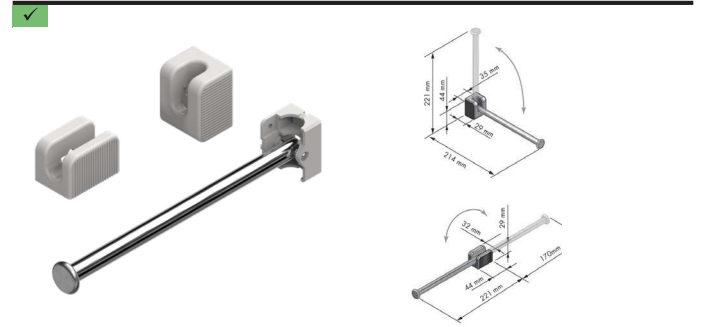

ESPEJO EXTRAIBLE

Plata ✓

ESPEJO EXTRAIBLE
596 / 1405 mm

596 mm	F327342093014
1405 mm	F327342094014

PROTECTOR MANGAS

Plata ✓

PROTECTOR MANGAS

Código	F327342095014
--------	---------------

DISTANCIADOR GUIAS

Gris ✓
Moca ✓

DISTANCIADOR
GUIAS

Moca	Gris
F3299020002	F3299020001

DISTANCIADOR ESTANTE

Plata ✓

DISTANCIADOR ESTANTE
10 mm

Código	F327342103314
--------	---------------