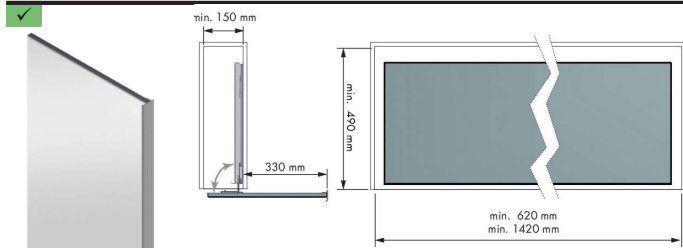

DIVISORES RECORTABLES

- Negro ✓
- Blanco ✓
- Textil ✓

DIVISORES RECORTABLES

		H = 60 mm	H = 90 mm
Plastico liso	Tira 2 mts	F32530001	F32530002
	Conector L	F32530005	F32530006
	Conector T	F32530007	F32530008
	Conector X	F32530009	F32530010
Terciopelo	Tira 2 mts	F32530003	F32530004
	Conector L	F32530011	F32530012
	Conector T	F32530013	F32530014
	Conector X	F32530015	F32530016

ESPEJO EXTRAIBLE

Plata ✓

ESPEJO EXTRAIBLE
596 / 1405 mm

596 mm	F327342093014
1405 mm	F327342094014

PROTECTOR MANGAS

Plata ✓

PROTECTOR MANGAS

Código	F327342095014
--------	---------------