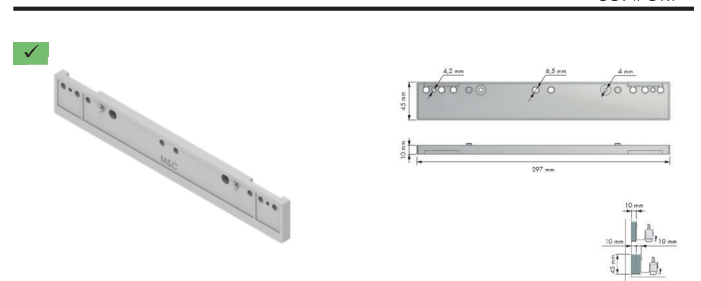

ESPEJO EXTRAIBLE

Plata ✓

ESPEJO EXTRAIBLE
596 / 1405 mm

596 mm	F327342093014
1405 mm	F327342094014

PROTECTOR MANGAS

Plata ✓

PROTECTOR MANGAS

Código	F327342095014
--------	---------------

DISTANCIADOR GUIAS

Gris ✓
Moca ✓

DISTANCIADOR
GUIAS

Moca	Gris
F3299020002	F3299020001

DISTANCIADOR ESTANTE

Plata ✓

DISTANCIADOR ESTANTE
10 mm

Código	F327342103314
--------	---------------