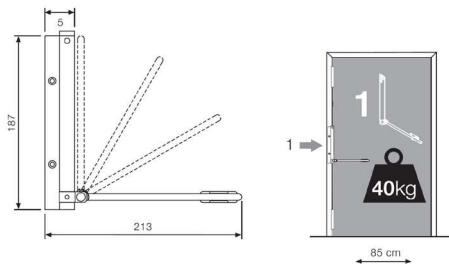

PERNIO MUELLE

- Cierra la puerta automáticamente.
- De fácil instalación.
- Resistencia del muelle 500.000 ciclos.

- Plata
- Blanco

PERNIO MUELLE  
40 Kgs

Modelo	kg	Medida puerta	Regulación	Plata	Blanco
MB	40	850	Si	F1507MBP	F1507MBB