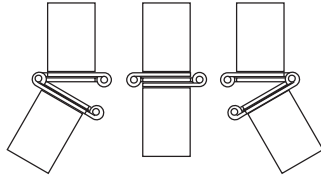

PIVOTANTE ANGULAR

	Derecha	Izquierda
Zincado	F3532104000D	F3532104000E

ANGULAR

HAFELE

Latón

ANGULAR

Latón	F359230704806
-------	---------------

DOBLE INGLETE

HAFELE

Níquel

DOBLE INGLETE

Níquel	F359232500708
--------	---------------

PUERTA ABATIBLE

HAFELE

Níquel

PUERTA ABATIBLE

Níquel	F359234266730
--------	---------------

BIOMBO

Níquel

BIOMBO

Latón	F3545126148L
-------	--------------

MINIBISAGRA CON RETEN

La bisagra de plástico sujeta la puerta en tres posiciones distintas sin soporte secundario (-10°, 120° y 170°)
 Se puede usar en aplicaciones en horizontal y vertical
 Se recomienda un tope adicional en 0° y 170°
 Ha superado con éxito la prueba de 40.000 ciclos de apertura/cierre

Negra
 Blanca

MINIBISAGRA CON RETEN

	Código
Blanca	F359197096
Negra	F359197095

MINIBISAGRA CON RETEN 4 x 90°

La bisagra de plástico sujeta la puerta en cuatro posiciones (incremento de 90°) distintas sin soporte secundario
 Se incluyen tapones para los orificios de los tornillos