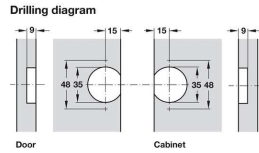

PUERTAS PLEGABLES

HAFELE

Níquel

PUERTAS PLEGABLES

Níquel	F359234391600