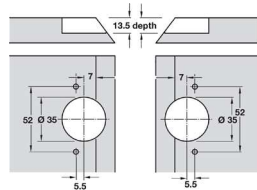

DOBLE INGLETE

HAFELE

Níquel

DOBLE INGLETE

Níquel	F359232500708