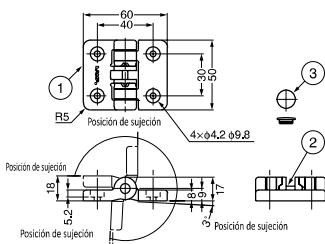

4021

4021
REDONDO

Bronce ✓

Acabado	(A)x(B)	Derecha	Izquierda
Bronce	95	F36534021DBR	F36534020EBR

Mod.20

Níquel ✓
Dorado ✓

20

Acabado	(A)x(B)	Macho	Hembra
Níquel	13x44 mm	F36216828	F36216829
Dorado	13x44 mm	F36216826	F36216827

Níquel	F359234266730
--------	---------------

BIOMBO

Níquel

BIOMBO

Latón	F3545126148L
-------	--------------

MINIBISAGRA CON RETEN

La bisagra de plástico sujeta la puerta en tres posiciones distintas sin soporte secundario (-10°, 120° y 170°)
 Se puede usar en aplicaciones en horizontal y vertical
 Se recomienda un tope adicional en 0° y 170°
 Ha superado con éxito la prueba de 40.000 ciclos de apertura/cierre

Negra
 Blanca

MINIBISAGRA CON RETEN

	Código
Blanca	F359197096
Negra	F359197095

MINIBISAGRA CON RETEN 4 x 90°

La bisagra de plástico sujeta la puerta en cuatro posiciones (incremento de 90°) distintas sin soporte secundario
 Se incluyen tapones para los orificios de los tornillos

Sujeta en 4 posiciones, de 90° cada una

Negra

MINIBISAGRA CON RETEN
 4 x 90°

	Código
Negra	F359197098