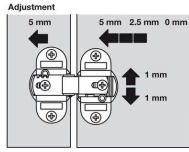

PUERTAS PLEGABLES

HAFELE

Níquel

PUERTAS PLEGABLES

Níquel	F359234391600