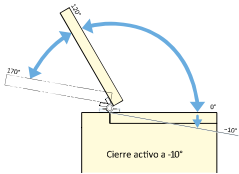

Níquel	F359234266730
--------	---------------

BIOMBO

Níquel

BIOMBO

Latón	F3545126148L
-------	--------------

MINIBISAGRA CON RETEN

La bisagra de plástico sujeta la puerta en tres posiciones distintas sin soporte secundario (-10°, 120° y 170°)
 Se puede usar en aplicaciones en horizontal y vertical
 Se recomienda un tope adicional en 0° y 170°
 Ha superado con éxito la prueba de 40.000 ciclos de apertura/cierre

Negra
 Blanca

MINIBISAGRA CON RETEN

	Código
Blanca	F359197096
Negra	F359197095

MINIBISAGRA CON RETEN 4 x 90°

La bisagra de plástico sujeta la puerta en cuatro posiciones (incremento de 90°) distintas sin soporte secundario
 Se incluyen tapones para los orificios de los tornillos