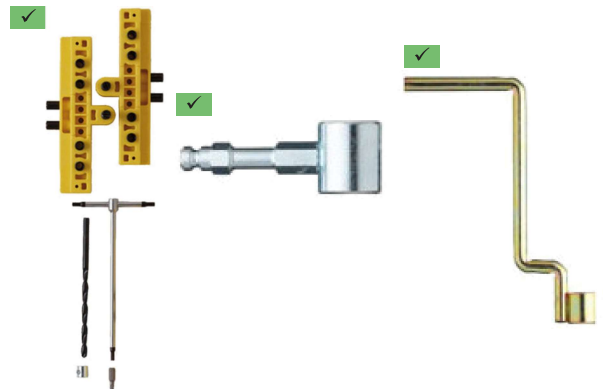

4021

4021
REDONDO

Bronce ✓

Acabado	(A)x(B)	Derecha	Izquierda
Bronce	95	F36534021DBR	F36534020EBR

Mod.20

Níquel ✓
Dorado ✓

20

Acabado	(A)x(B)	Macho	Hembra
Níquel	13x44 mm	F36216828	F36216829
Dorado	13x44 mm	F36216826	F36216827

ANUBAS REGULABLES

PLANTILLA

	Ø14	Ø16
Gancho atorn	F362114354	F362114355
Gancho pernio	F362114360	F362114361
Plantilla	F362114367	

Negro ✓
Dorado ✓
Plata ✓

ANUBA REGULABLE

Modelo	Macho Hembra	Funda negra	Funda Dorada	Funda Plata
Ø14	F36212150F14 F36212150M14	F362112150N16	F362112150O16	F362112150P16
Ø16	F36212150F16 F36212150M16	F362112150N18	F362112150O18	F362112150P18

Níquel	F359234266730
--------	---------------

BIOMBO

Níquel

BIOMBO

Latón	F3545126148L
-------	--------------

MINIBISAGRA CON RETEN

La bisagra de plástico sujeta la puerta en tres posiciones distintas sin soporte secundario (-10°, 120° y 170°)
 Se puede usar en aplicaciones en horizontal y vertical
 Se recomienda un tope adicional en 0° y 170°
 Ha superado con éxito la prueba de 40.000 ciclos de apertura/cierre

Negra
 Blanca

MINIBISAGRA CON RETEN

	Código
Blanca	F359197096
Negra	F359197095

MINIBISAGRA CON RETEN 4 x 90°

La bisagra de plástico sujeta la puerta en cuatro posiciones (incremento de 90°) distintas sin soporte secundario
 Se incluyen tapones para los orificios de los tornillos