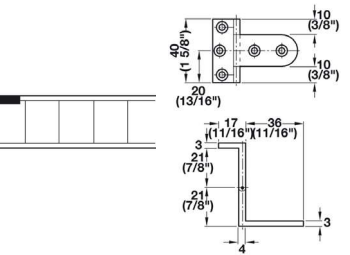

ANGULAR

HAFELE

Latón

ANGULAR

Latón	F359230704806