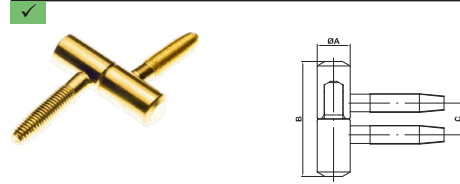

4021

4021
REDONDO

Bronce ✓

Acabado	(A)x(B)	Derecha	Izquierda
Bronce	95	F36534021DBR	F36534020EBR

Mod.20

Níquel ✓
Dorado ✓

20

Acabado	(A)x(B)	Macho	Hembra
Níquel	13x44 mm	F36216828	F36216829
Dorado	13x44 mm	F36216826	F36216827

ANUBAS REGULABLES

PLANTILLA

	Ø14	Ø16
Gancho atorn	F362114354	F362114355
Gancho pernio	F362114360	F362114361
Plantilla	F362114367	

Negro ✓
Dorado ✓
Plata ✓

ANUBA REGULABLE

Modelo	Macho Hembra	Funda negra	Funda Dorada	Funda Plata
Ø14	F36212150F14 F36212150M14	F362112150N16	F362112150O16	F362112150P16
Ø16	F36212150F16 F36212150M16	F362112150N18	F362112150O18	F362112150P18