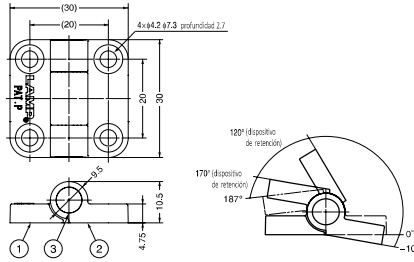

Níquel	F359234266730
--------	---------------

BIOMBO

Níquel

BIOMBO

Latón	F3545126148L
-------	--------------

MINIBISAGRA CON RETEN

La bisagra de plástico sujeta la puerta en tres posiciones distintas sin soporte secundario (-10°, 120° y 170°)
 Se puede usar en aplicaciones en horizontal y vertical
 Se recomienda un tope adicional en 0° y 170°
 Ha superado con éxito la prueba de 40.000 ciclos de apertura/cierre

Negra
 Blanca

MINIBISAGRA CON RETEN

	Código
Blanca	F359197096
Negra	F359197095

MINIBISAGRA CON RETEN 4 x 90°

La bisagra de plástico sujeta la puerta en cuatro posiciones (incremento de 90°) distintas sin soporte secundario
 Se incluyen tapones para los orificios de los tornillos

Sujeta en 4 posiciones, de 90° cada una

Negra

MINIBISAGRA CON RETEN
 4 x 90°

	Código
Negra	F359197098