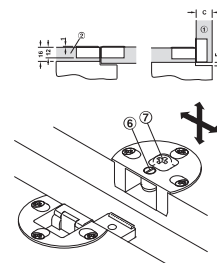

PUERTA ABATIBLE

HAFELE

Níquel

PUERTA ABATIBLE

Níquel	F359234266730