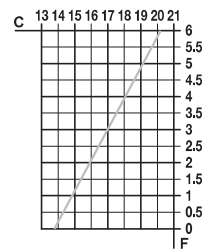

PUERTA ABATIBLE

HAFELE

Níquel

PUERTA ABATIBLE

Níquel	F359234266730