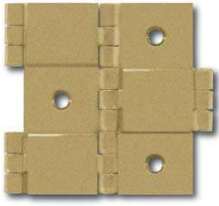

PIVOTANTE ANGULAR

	Derecha	Izquierda
Zincado	F3532104000D	F3532104000E

ANGULAR

HAFELE

Latón

ANGULAR

Latón	F359230704806
-------	---------------

DOBLE INGLETE

HAFELE

Níquel

DOBLE INGLETE

Níquel	F359232500708
--------	---------------

PUERTA ABATIBLE

HAFELE

Níquel

PUERTA ABATIBLE

Níquel	F359234266730
--------	---------------

BIOMBO

Níquel

BIOMBO

Latón	F3545126148L
-------	--------------

MINIBISAGRA CON RETEN

La bisagra de plástico sujeta la puerta en tres posiciones distintas sin soporte secundario (-10°, 120° y 170°)
 Se puede usar en aplicaciones en horizontal y vertical
 Se recomienda un tope adicional en 0° y 170°
 Ha superado con éxito la prueba de 40.000 ciclos de apertura/cierre

Negra
 Blanca

MINIBISAGRA CON RETEN

	Código
Blanca	F359197096
Negra	F359197095

MINIBISAGRA CON RETEN 4 x 90°

La bisagra de plástico sujeta la puerta en cuatro posiciones (incremento de 90°) distintas sin soporte secundario
 Se incluyen tapones para los orificios de los tornillos