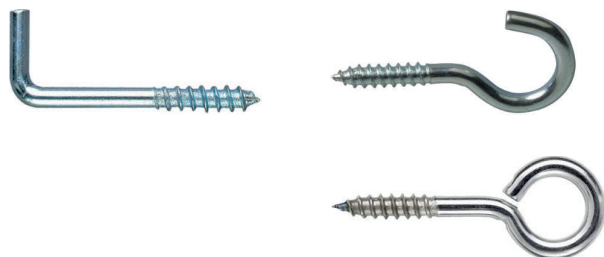

HEMBRILLAS Y ALCAYATAS

Cincado

HEMBRILLAS Y ALCAYATAS

Largo/Diámetro	Alcayata	Hemb. abierta	Hemb. cerrada
2 x 25 mm			F0459FT2025
2 x 30 mm	F0459A2030	F0459FO2030	F0459FT2030
2.5 x 40 mm	F0459A2540	F0459FO2540	F0459FT2540
3 x 40 mm			F0459FT3040
3 x 50 mm	F0459A3050	F0459FO3050	F0459FT3050
3.5 x 60 mm	F0459A3560	F0459FO3560	F0459FT3560
4 x 70 mm	F0459A4070	F0459FO4070	F0459FT4070
4.5 x 80 mm		F0459FO4580	F0459FT4580
5 x 90 mm	F0459A5090		
5 x 100 mm		F0459FO50100	F0459FT50100