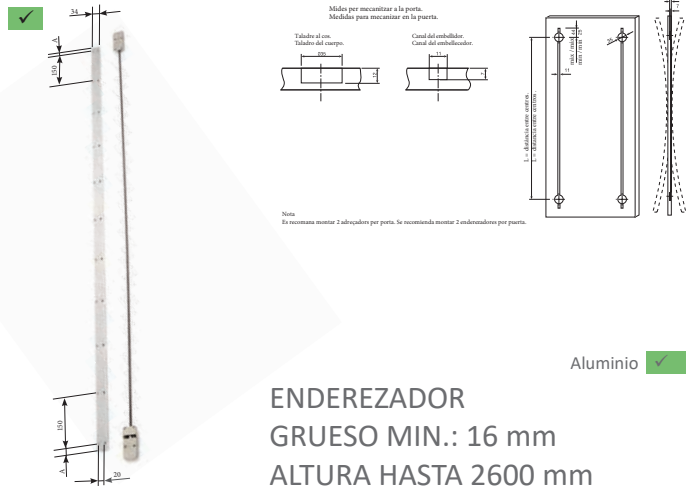

ENDEREZADOR

Aluminio

ENDEREZADOR  
GRUESO MIN.: 16 mm  
ALTURA HASTA 2600 mm

Endereçador	F3864ADREÇA
-------------	-------------

CENTRADOR CAJÓN

Blanco

CENTRADOR CAJON

Centrador	F3864CENTRA
-----------	-------------

GIRATORIO ESPEJO

Níquel

Níquel	F409229440702
--------	---------------