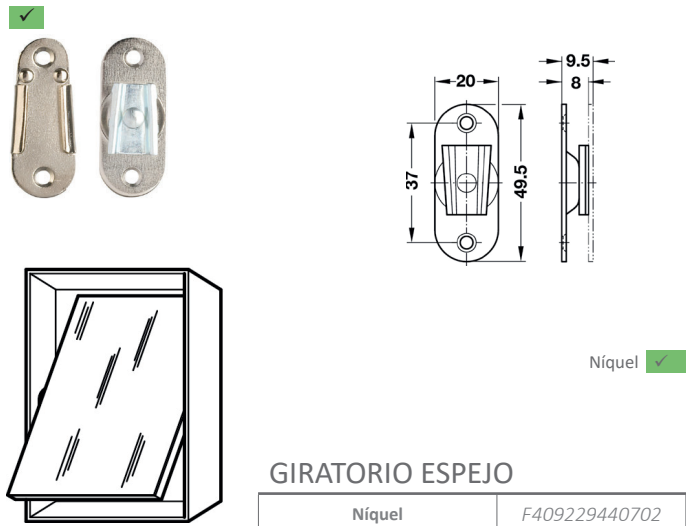

ENDEREZADOR

Aluminio

ENDEREZADOR  
GRUESO MIN.: 16 mm  
ALTURA HASTA 2600 mm

Endereçador	F3864ADREÇA
-------------	-------------

CENTRADOR CAJÓN

Blanco

CENTRADOR CAJON

Centrador	F3864CENTRA
-----------	-------------

GIRATORIO ESPEJO

Níquel

Níquel	F409229440702
--------	---------------