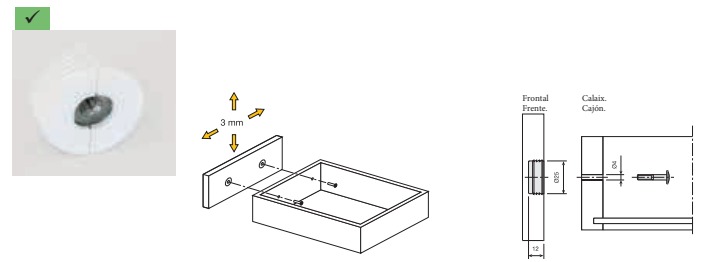

ENDEREZADOR

Aluminio

ENDEREZADOR  
GRUESO MIN.: 16 mm  
ALTURA HASTA 2600 mm

Endereçador	F3864ADREÇA
-------------	-------------

CENTRADOR CAJÓN

Blanco

CENTRADOR CAJON

Centrador	F3864CENTRA
-----------	-------------