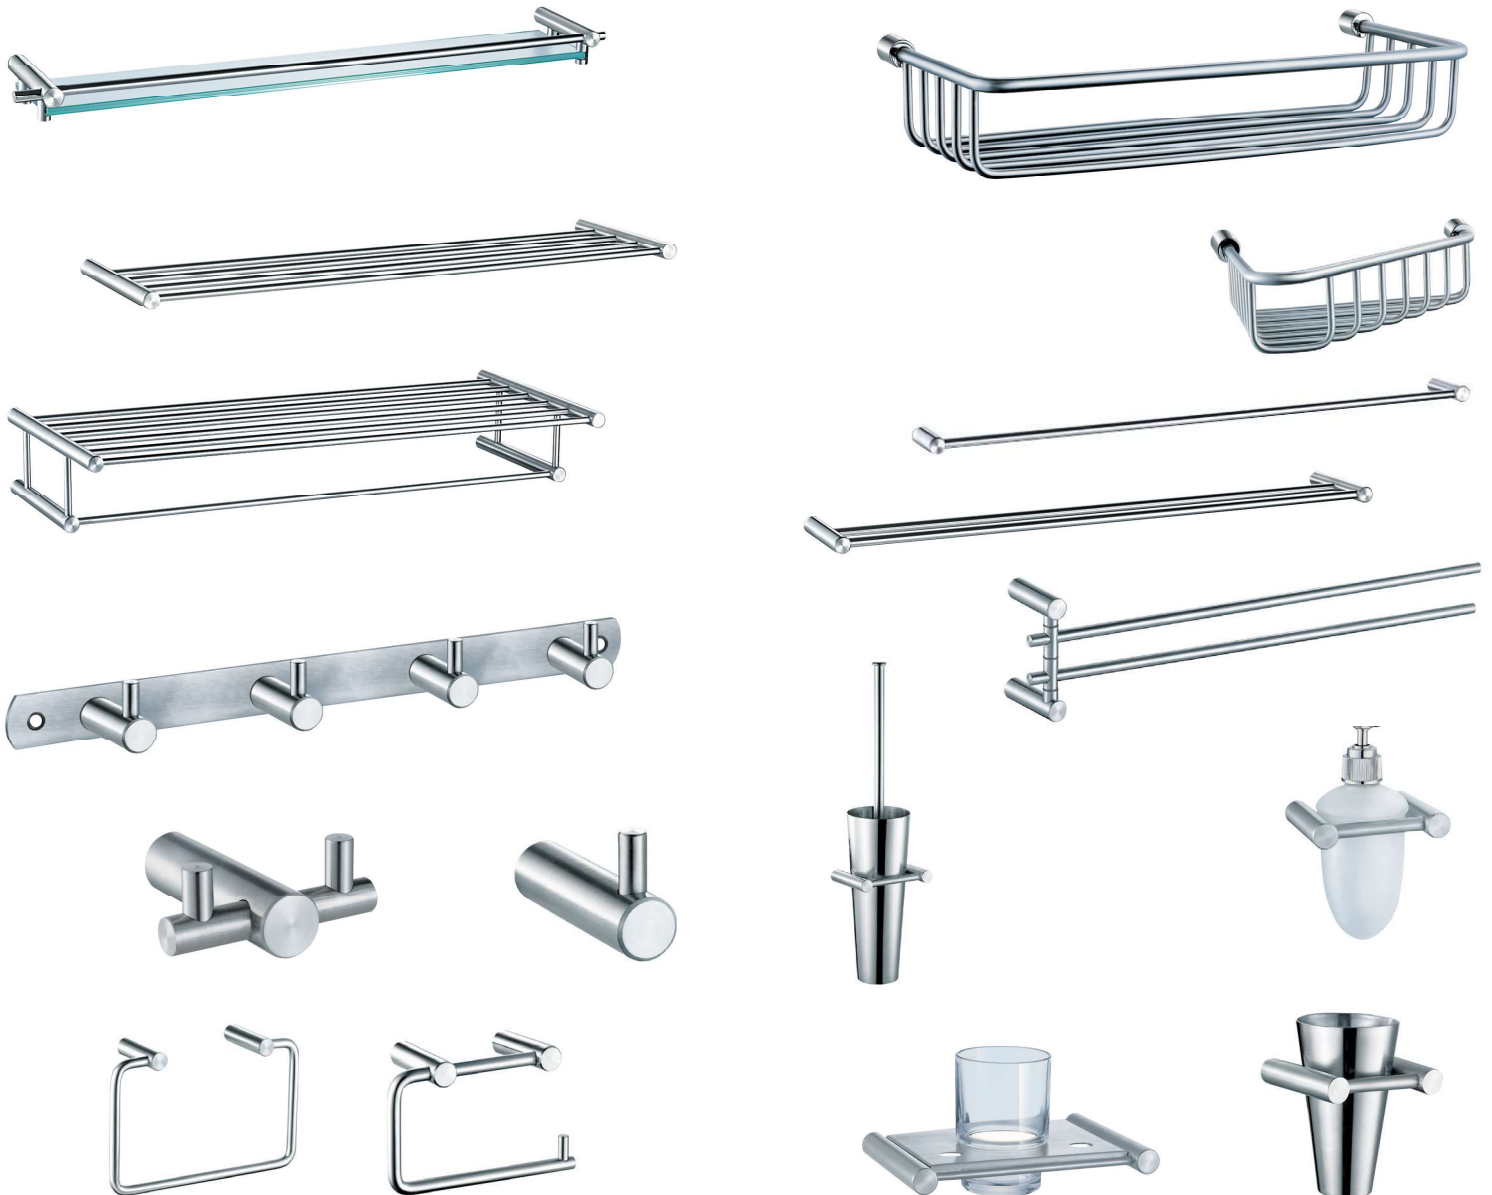

BARRA MINUSVÁLIDOS

BARRA MINUSVÁLIDOS
AC. INOXIDABLE

425 mm	F7563525
600 mm	F7563526

BARRA ABATIBLE

BARRA ABATIBLE
AC. INOXIDABLE

Abatible	F7563502
----------	----------

MODELO DIANA (BAJO PEDIDO)

MODELO LARA